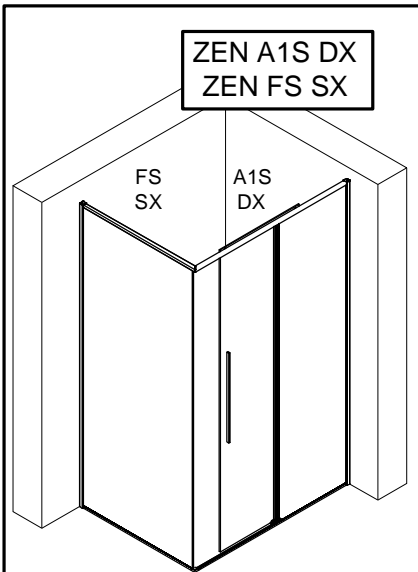

ZEN : A1S + FS

I Istruzioni di montaggio
 GB Installation instruction
 D Installationsanleitung
 E Instrucciones de montaje
 F Instructions de montage

COD. 21291
 Rev.00
 13/02/2017

A1S + FS

A 6 x 3.9x50	B 1 x 	C 1 X SX 1 X DX 	D 1 X SX 1 X DX 3.5x13
E 2 x 	F 1 x 	G 1 x 	H 1 x
I 1 x 	L 	M 5 x 2,9 x 13 	N 4 x 3,9 x 13
O 1 x 	P 1 x 	Q 2 x 	R 2 x
S 12 mm 17 mm 	T 1 X 1 X 	U 1 x 	

A1S

+

FS

OK!

(F)

FISSO
FIXED

OK!

PORTA
DOOR

1

S

12 mm

PORTA
DOOR

3

3,5x13

D

2