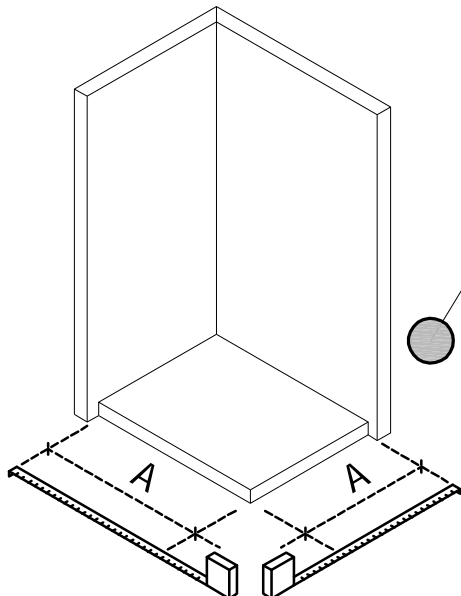

ZEN : A1S + FS

I Istruzioni di montaggio
 GB Installation instruction
 D Installationsanleitung
 E Instrucciones de montaje
 F Instructions de montage

COD. 21291
 Rev.00
 13/02/2017

A1S + FS

A 6 x 3.9x50	B 1 x 	C 1 X SX 1 X DX 	D 1 X SX 1 X DX 3.5x13
E 2 x 	F 1 x 	G 1 x 	H 1 x
I 1 x 	L 	M 5 x 2,9 x 13 	N 4 x 3,9 x 13
O 1 x 	P 1 x 	Q 2 x 	R 2 x
S 12 mm 17 mm 	T 1 X 1 X 	U 1 x 	

A1S

+

FS

OK!

(F)

FISSO
FIXED

OK!

PORTA
DOOR

1

S

12 mm

PORTA
DOOR

3

3,5x13

D

2