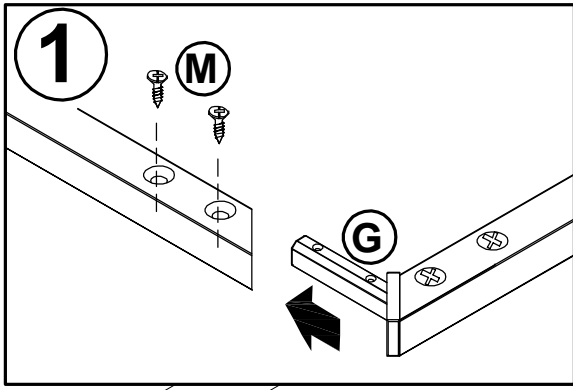

ZEN : A1S + FS

I Istruzioni di montaggio
 GB Installation instruction
 D Installationsanleitung
 E Instrucciones de montaje
 F Instructions de montage

COD. 21291
 Rev.00
 13/02/2017

A1S + FS

A 6 x 3.9x50	B 1 x 	C 1 X SX 1 X DX 	D 1 X SX 1 X DX 3.5x13
E 2 x 	F 1 x 	G 1 x 	H 1 x
I 1 x 	L 	M 5 x 2,9 x 13 	N 4 x 3,9 x 13
O 1 x 	P 1 x 	Q 2 x 	R 2 x
S 12 mm 17 mm 	T 1 X 1 X 	U 1 x 	

1

S

12 mm

PORTA
DOOR

3

3,5x13

D

2