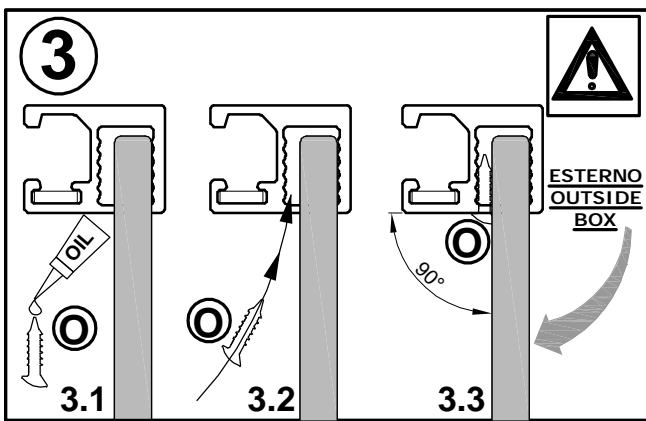

ZEN : A1S + FS

I Istruzioni di montaggio
 GB Installation instruction
 D Installationsanleitung
 E Instrucciones de montaje
 F Instructions de montage

COD. 21291
 Rev.00
 13/02/2017

A1S + FS

A 6 x 3.9x50	B 1 x 	C 1 X SX 1 X DX 	D 1 X SX 1 X DX 3.5x13
E 2 x 	F 1 x 	G 1 x 	H 1 x
I 1 x 	L 	M 5 x 2,9 x 13 	N 4 x 3,9 x 13
O 1 x 	P 1 x 	Q 2 x 	R 2 x
S 12 mm 17 mm 	T 1 X 1 X 	U 1 x 	

A1S

+

FS

OK!

(F)

FISSO
FIXED

OK!

PORTA
DOOR

1

S

12 mm

PORTA
DOOR

3

3,5x13

D

2