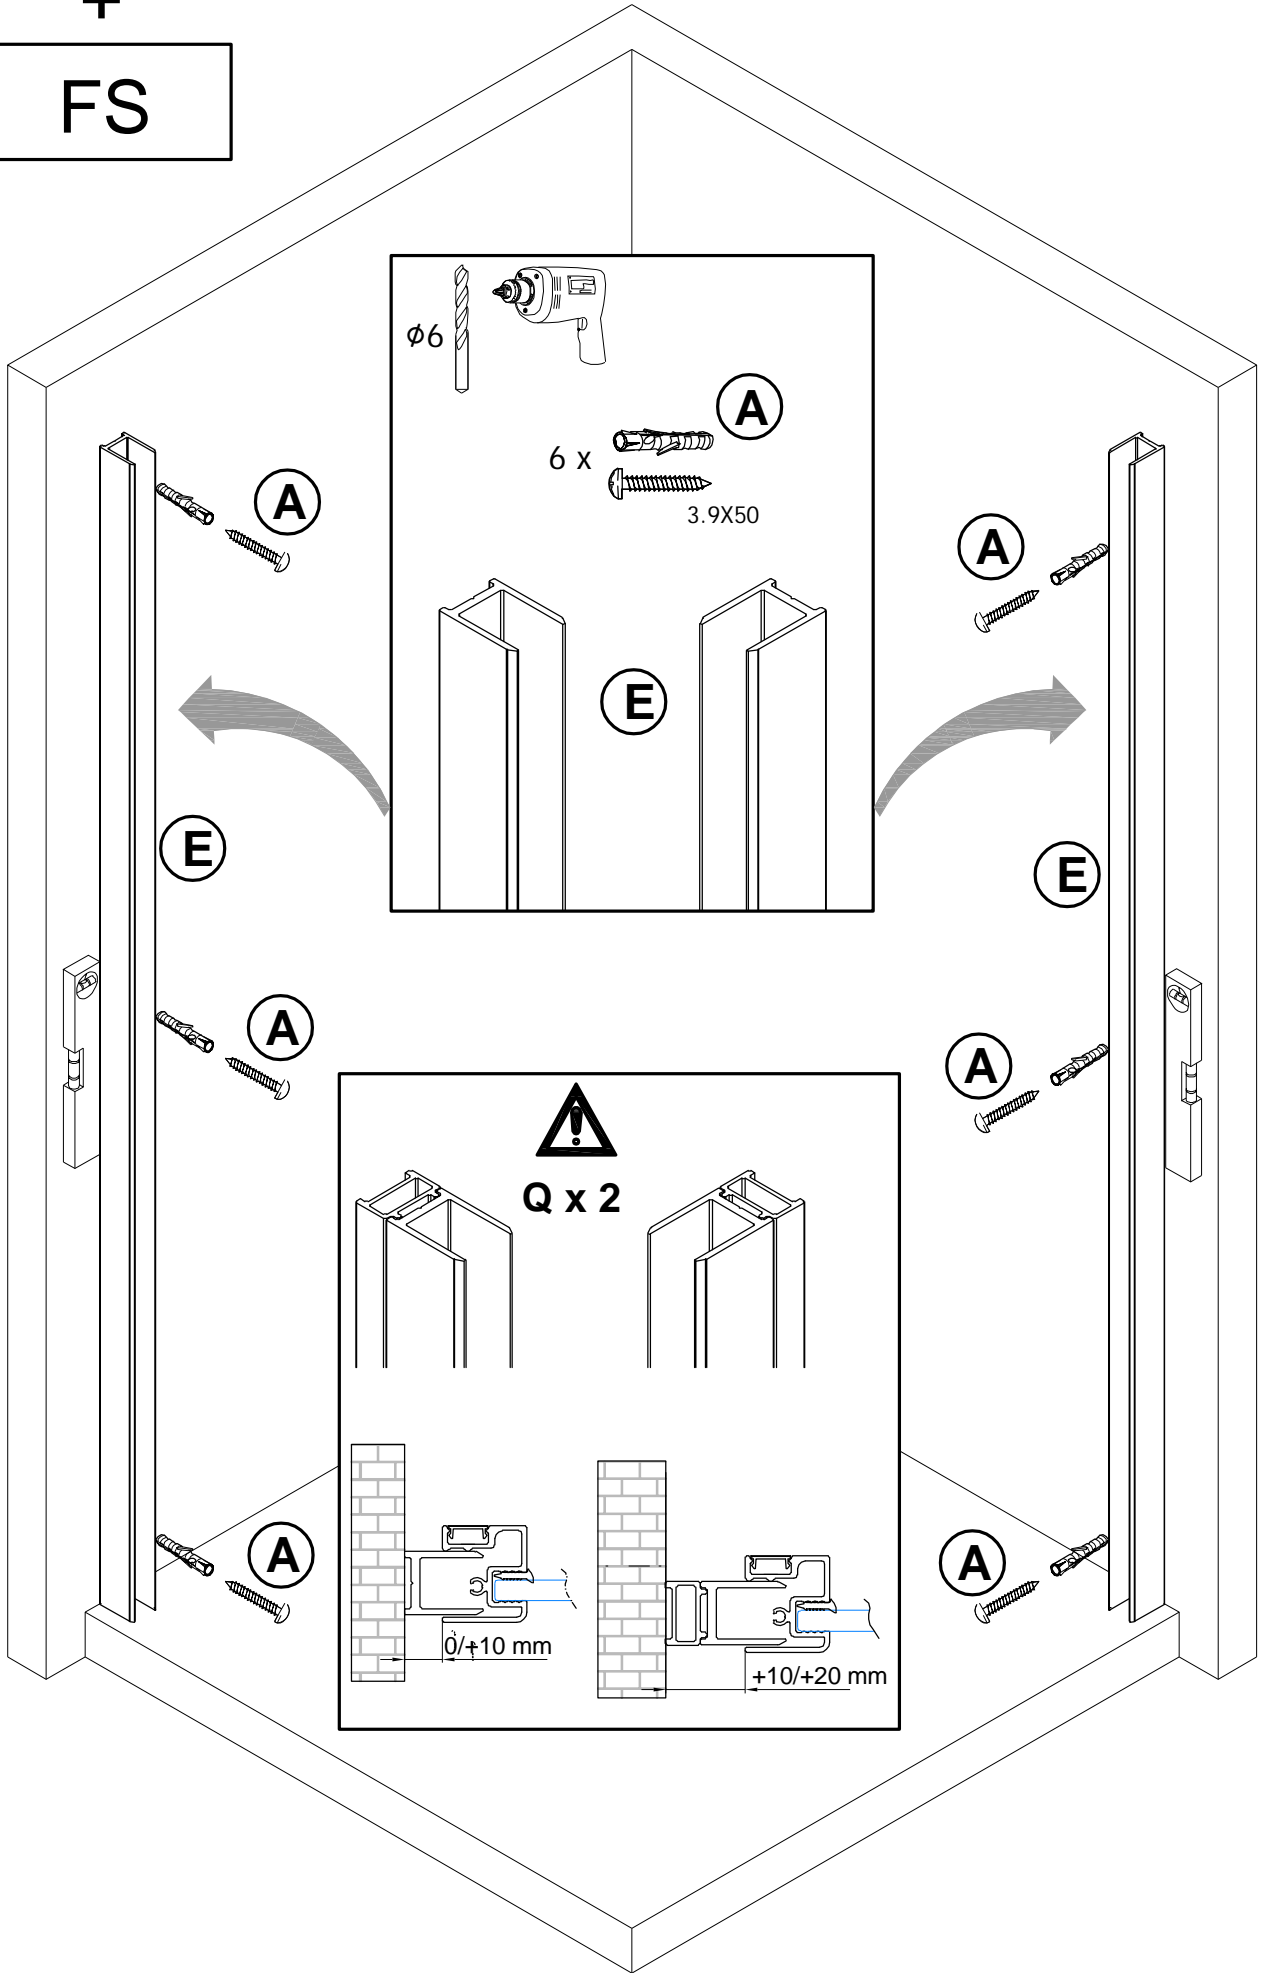

ZEN : A1S + FS

I Istruzioni di montaggio
 GB Installation instruction
 D Installationsanleitung
 E Instrucciones de montaje
 F Instructions de montage

COD. 21291
 Rev.00
 13/02/2017

A1S + FS

A 6 x 3.9x50	B 1 x 	C 1 X SX 1 X DX 	D 1 X SX 1 X DX 3.5x13
E 2 x 	F 1 x 	G 1 x 	H 1 x
I 1 x 	L 	M 5 x 2,9 x 13 	N 4 x 3,9 x 13
O 1 x 	P 1 x 	Q 2 x 	R 2 x
S 12 mm 17 mm 	T 1 X 1 X 	U 1 x 	

A1S

+

FS

OK!

(F)

FISSO
FIXED

OK!

PORTA
DOOR

1

S

12 mm

PORTA
DOOR

3

3,5x13

D

2

S1

17 mm

FISSO
FIXED

PORTA
DOOR

S

12 mm

17 mm

S1