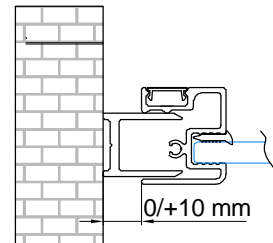

ZEN : A1S + FS

I Istruzioni di montaggio
 GB Installation instruction
 D Installationsanleitung
 E Instrucciones de montaje
 F Instructions de montage

COD. 21291
 Rev.00
 13/02/2017

A1S + FS

A 6 x 3.9x50	B 1 x 	C 1 X SX 1 X DX 	D 1 X SX 1 X DX 3.5x13
E 2 x 	F 1 x 	G 1 x 	H 1 x
I 1 x 	L 	M 5 x 2,9 x 13 	N 4 x 3,9 x 13
O 1 x 	P 1 x 	Q 2 x 	R 2 x
S 12 mm 17 mm 	T 1 X 1 X 	U 1 x 	

1

S

12 mm

PORTA
DOOR

3

3,5x13

D

2