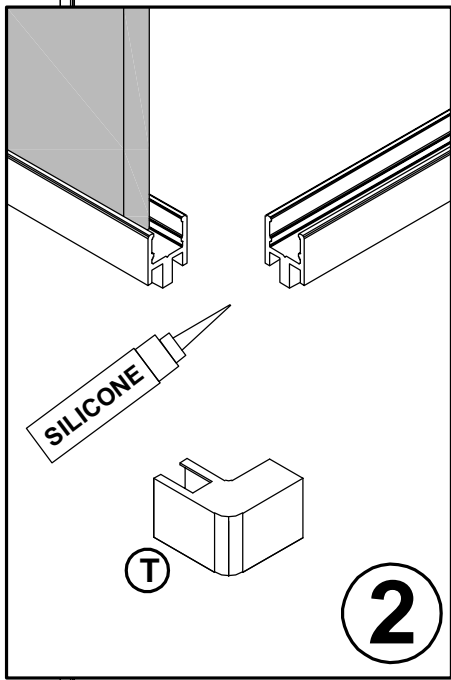

ZEN : A1S + FS

I Istruzioni di montaggio
 GB Installation instruction
 D Installationsanleitung
 E Instrucciones de montaje
 F Instructions de montage

COD. 21291
 Rev.00
 13/02/2017

A1S + FS

A 6 x 3.9x50	B 1 x 	C 1 X SX 1 X DX 	D 1 X SX 1 X DX 3.5x13
E 2 x 	F 1 x 	G 1 x 	H 1 x
I 1 x 	L 	M 5 x 2,9 x 13 	N 4 x 3,9 x 13
O 1 x 	P 1 x 	Q 2 x 	R 2 x
S 12 mm 17 mm 	T 1 X 1 X 	U 1 x 	

A1S

+

FS

OK!

(F)

FISSO
FIXED

OK!

PORTA
DOOR

1

S

12 mm

PORTA
DOOR

3

3,5x13

D

2