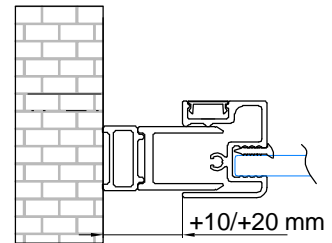

ZEN : A1S + FS

I Istruzioni di montaggio
 GB Installation instruction
 D Installationsanleitung
 E Instrucciones de montaje
 F Instructions de montage

COD. 21291
 Rev.00
 13/02/2017

A1S + FS

A 6 x 3.9x50	B 1 x 	C 1 X SX 1 X DX 	D 1 X SX 1 X DX 3.5x13
E 2 x 	F 1 x 	G 1 x 	H 1 x
I 1 x 	L 	M 5 x 2,9 x 13 	N 4 x 3,9 x 13
O 1 x 	P 1 x 	Q 2 x 	R 2 x
S 12 mm 17 mm 	T 1 X 1 X 	U 1 x 	

1

S

12 mm

PORTA
DOOR

3

3,5x13

D

2