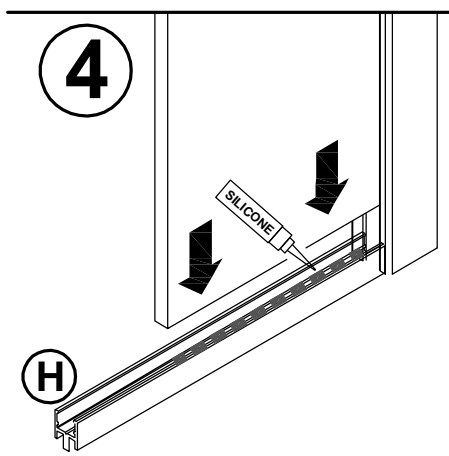

ZEN : A1S + FS

I Istruzioni di montaggio
 GB Installation instruction
 D Installationsanleitung
 E Instrucciones de montaje
 F Instructions de montage

COD. 21291
 Rev.00
 13/02/2017

A1S + FS

A 6 x 3.9x50	B 1 x 	C 1 X SX 1 X DX 	D 1 X SX 1 X DX 3.5x13
E 2 x 	F 1 x 	G 1 x 	H 1 x
I 1 x 	L 	M 5 x 2,9 x 13 	N 4 x 3,9 x 13
O 1 x 	P 1 x 	Q 2 x 	R 2 x
S 12 mm 17 mm 	T 1 X 1 X 	U 1 x 	

A1S

+

FS

OK!

(F)

FISSO
FIXED

OK!

PORTA
DOOR