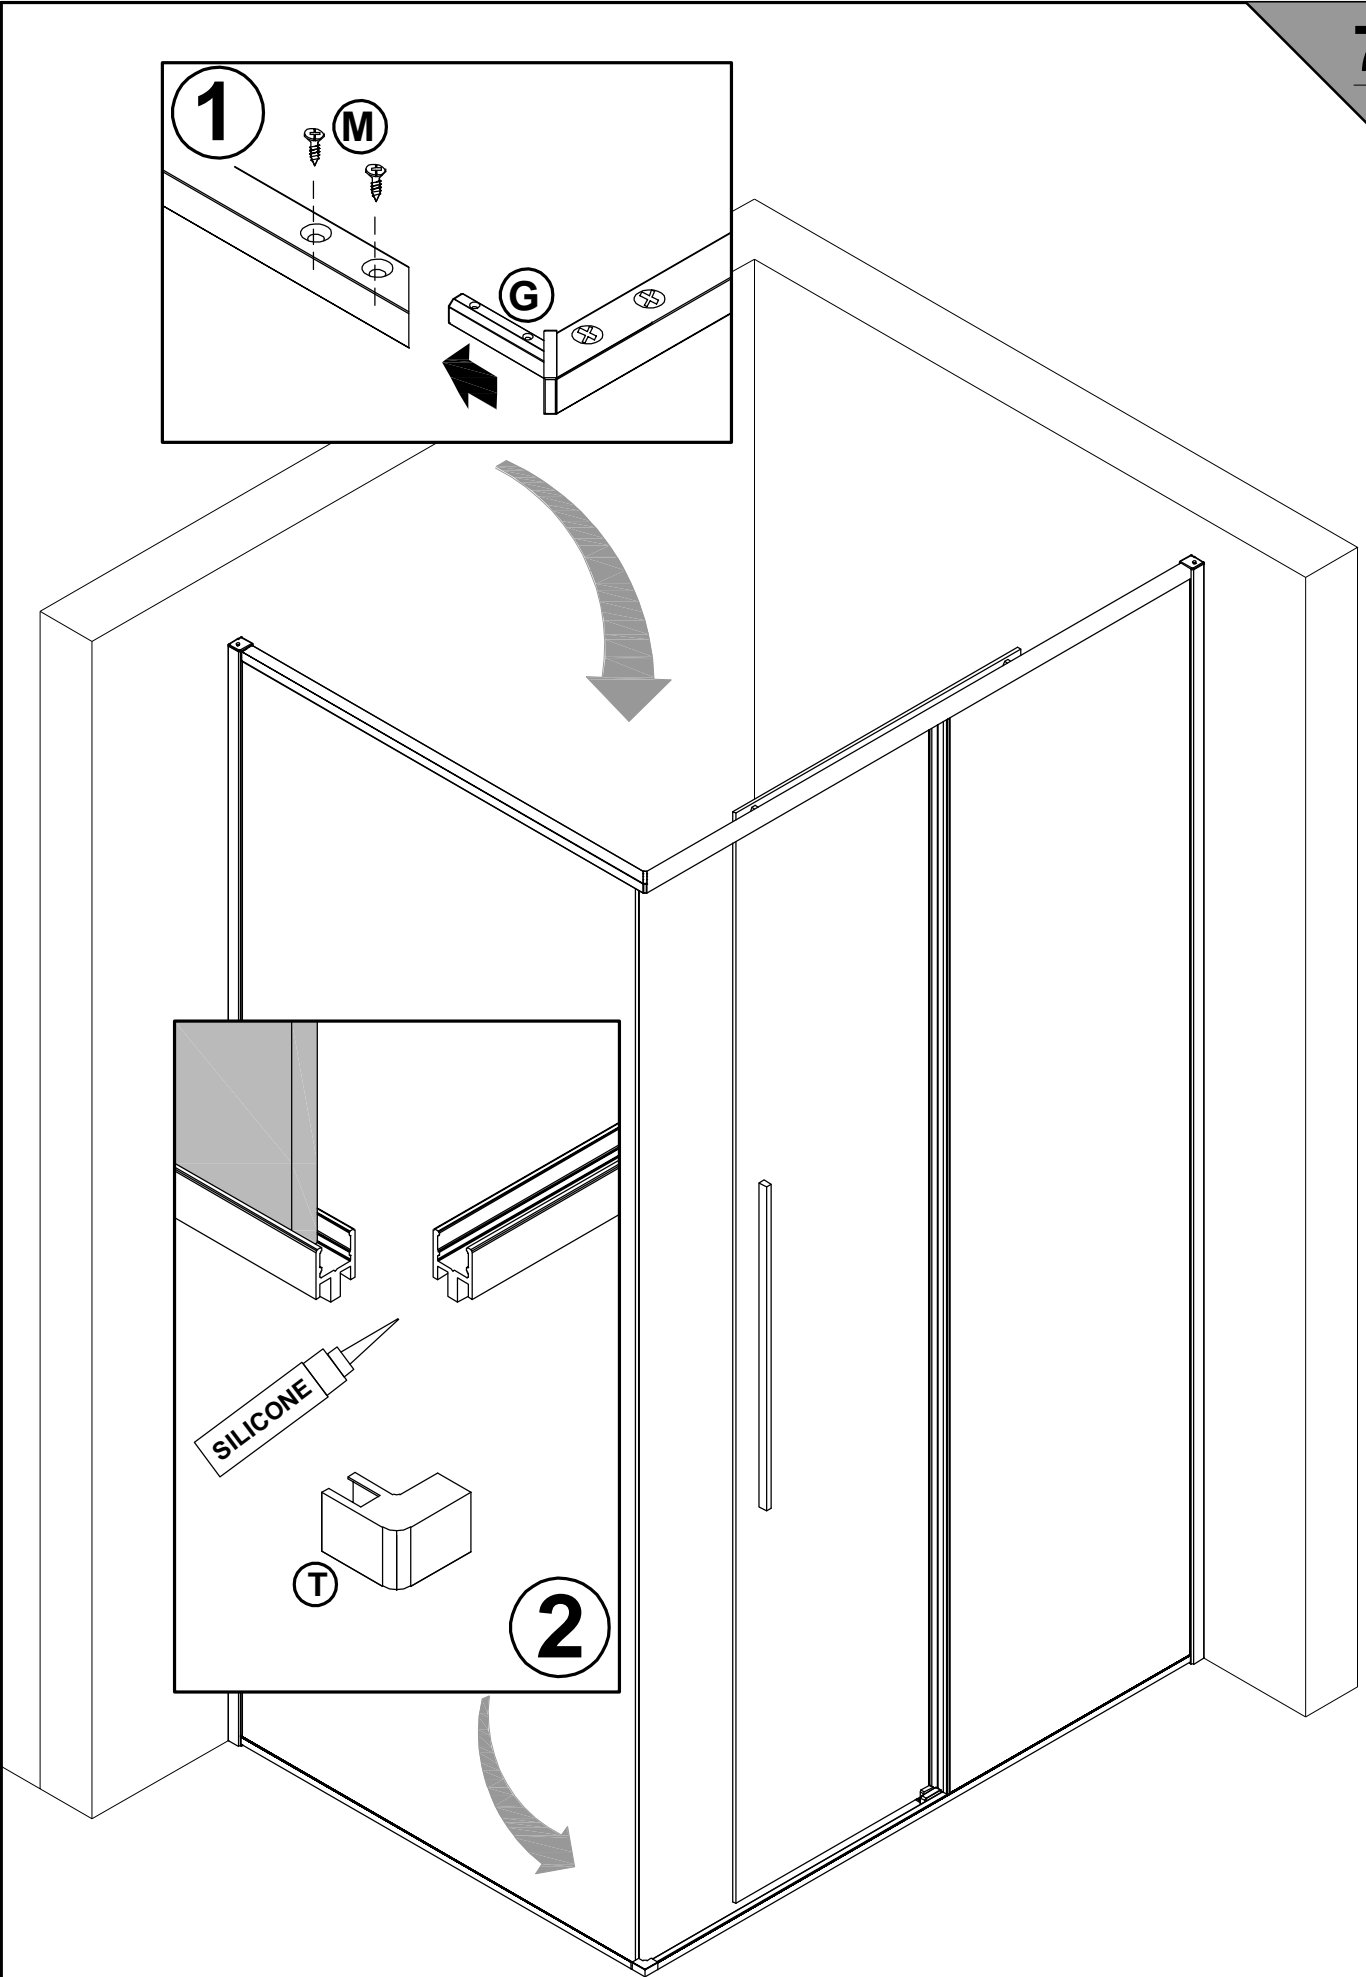

ZEN : A1S + FS

I Istruzioni di montaggio
 GB Installation instruction
 D Installationsanleitung
 E Instrucciones de montaje
 F Instructions de montage

COD. 21291
 Rev.00
 13/02/2017

A1S + FS

A 6 x 3.9x50	B 1 x 	C 1 X SX 1 X DX 	D 1 X SX 1 X DX 3.5x13
E 2 x 	F 1 x 	G 1 x 	H 1 x
I 1 x 	L 	M 5 x 2,9 x 13 	N 4 x 3,9 x 13
O 1 x 	P 1 x 	Q 2 x 	R 2 x
S 12 mm 17 mm 	T 1 X 1 X 	U 1 x 	

A1S

+

FS

OK!

(F)

FISSO
FIXED

OK!

PORTA
DOOR

1

S

12 mm

PORTA
DOOR

3

3,5x13

D

2