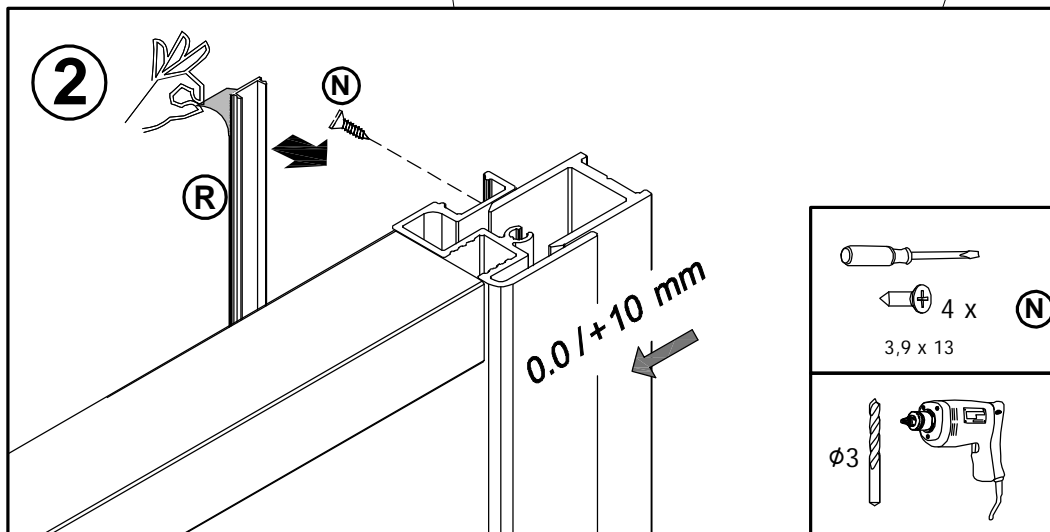

ZEN : A1S + FS

I Istruzioni di montaggio
 GB Installation instruction
 D Installationsanleitung
 E Instrucciones de montaje
 F Instructions de montage

COD. 21291
 Rev.00
 13/02/2017

A1S + FS

A 6 x 3.9x50	B 1 x 	C 1 X SX 1 X DX 	D 1 X SX 1 X DX 3.5x13
E 2 x 	F 1 x 	G 1 x 	H 1 x
I 1 x 	L 	M 5 x 2,9 x 13 	N 4 x 3,9 x 13
O 1 x 	P 1 x 	Q 2 x 	R 2 x
S 12 mm 17 mm 	T 1 X 1 X 	U 1 x 	

1

S

12 mm

PORTA
DOOR

3

3,5x13

D

2