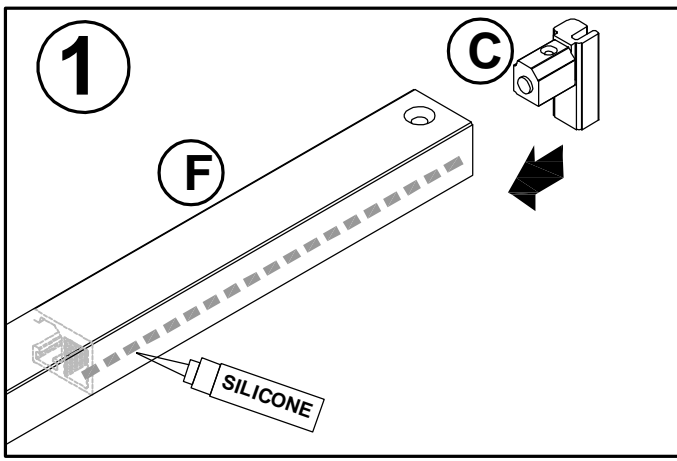

ZEN : A1S + FS

I Istruzioni di montaggio
 GB Installation instruction
 D Installationsanleitung
 E Instrucciones de montaje
 F Instructions de montage

COD. 21291
 Rev.00
 13/02/2017

A1S + FS

A 6 x 3.9x50	B 1 x 	C 1 X SX 1 X DX 	D 1 X SX 1 X DX 3.5x13
E 2 x 	F 1 x 	G 1 x 	H 1 x
I 1 x 	L 	M 5 x 2,9 x 13 	N 4 x 3,9 x 13
O 1 x 	P 1 x 	Q 2 x 	R 2 x
S 12 mm 17 mm 	T 1 X 1 X 	U 1 x 	

A1S

+

FS

OK!

(F)

FISSO
FIXED

OK!

PORTA
DOOR

1

S

12 mm

PORTA
DOOR

3

3,5x13

D

2

S1

17 mm

FISSO
FIXED

PORTA
DOOR

S

12 mm

17 mm

S1