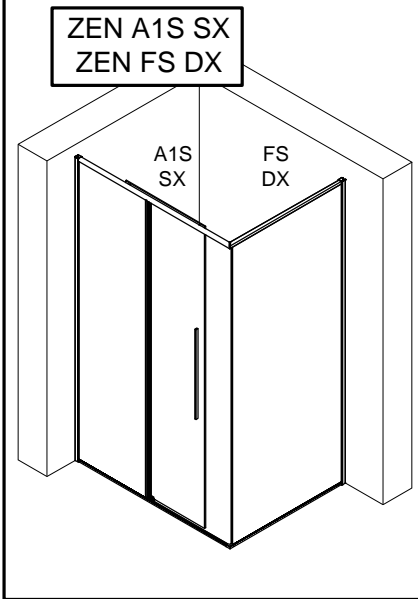

ZEN : A1S + FS

I Istruzioni di montaggio
 GB Installation instruction
 D Installationsanleitung
 E Instrucciones de montaje
 F Instructions de montage

COD. 21291
 Rev.00
 13/02/2017

A1S + FS

A 6 x 3.9x50	B 1 x 	C 1 X SX 1 X DX 	D 1 X SX 1 X DX 3.5x13
E 2 x 	F 1 x 	G 1 x 	H 1 x
I 1 x 	L 	M 5 x 2,9 x 13 	N 4 x 3,9 x 13
O 1 x 	P 1 x 	Q 2 x 	R 2 x
S 12 mm 17 mm 	T 1 X 1 X 	U 1 x 	

A1S

+

FS

OK!

(F)

FISSO
FIXED

OK!

PORTA
DOOR

1

S

12 mm

PORTA
DOOR

3

3,5x13

D

2