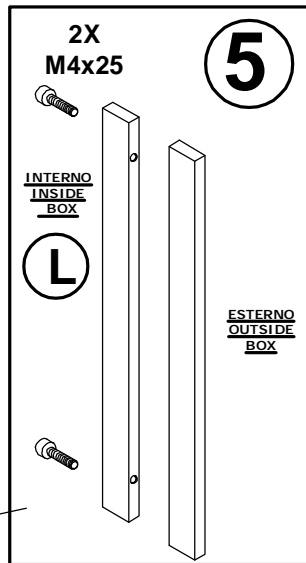

ZEN : A1S + FS

I Istruzioni di montaggio
 GB Installation instruction
 D Installationsanleitung
 E Instrucciones de montaje
 F Instructions de montage

COD. 21291
 Rev.00
 13/02/2017

A1S + FS

A 6 x 3.9x50	B 1 x 	C 1 X SX 1 X DX 	D 1 X SX 1 X DX 3.5x13
E 2 x 	F 1 x 	G 1 x 	H 1 x
I 1 x 	L 	M 5 x 2,9 x 13 	N 4 x 3,9 x 13
O 1 x 	P 1 x 	Q 2 x 	R 2 x
S 12 mm 17 mm 	T 1 X 1 X 	U 1 x 	

A1S

+

FS

OK!

(F)

FISSO
FIXED

OK!

PORTA
DOOR

1

S

12 mm

PORTA
DOOR

3

3,5x13

D

2