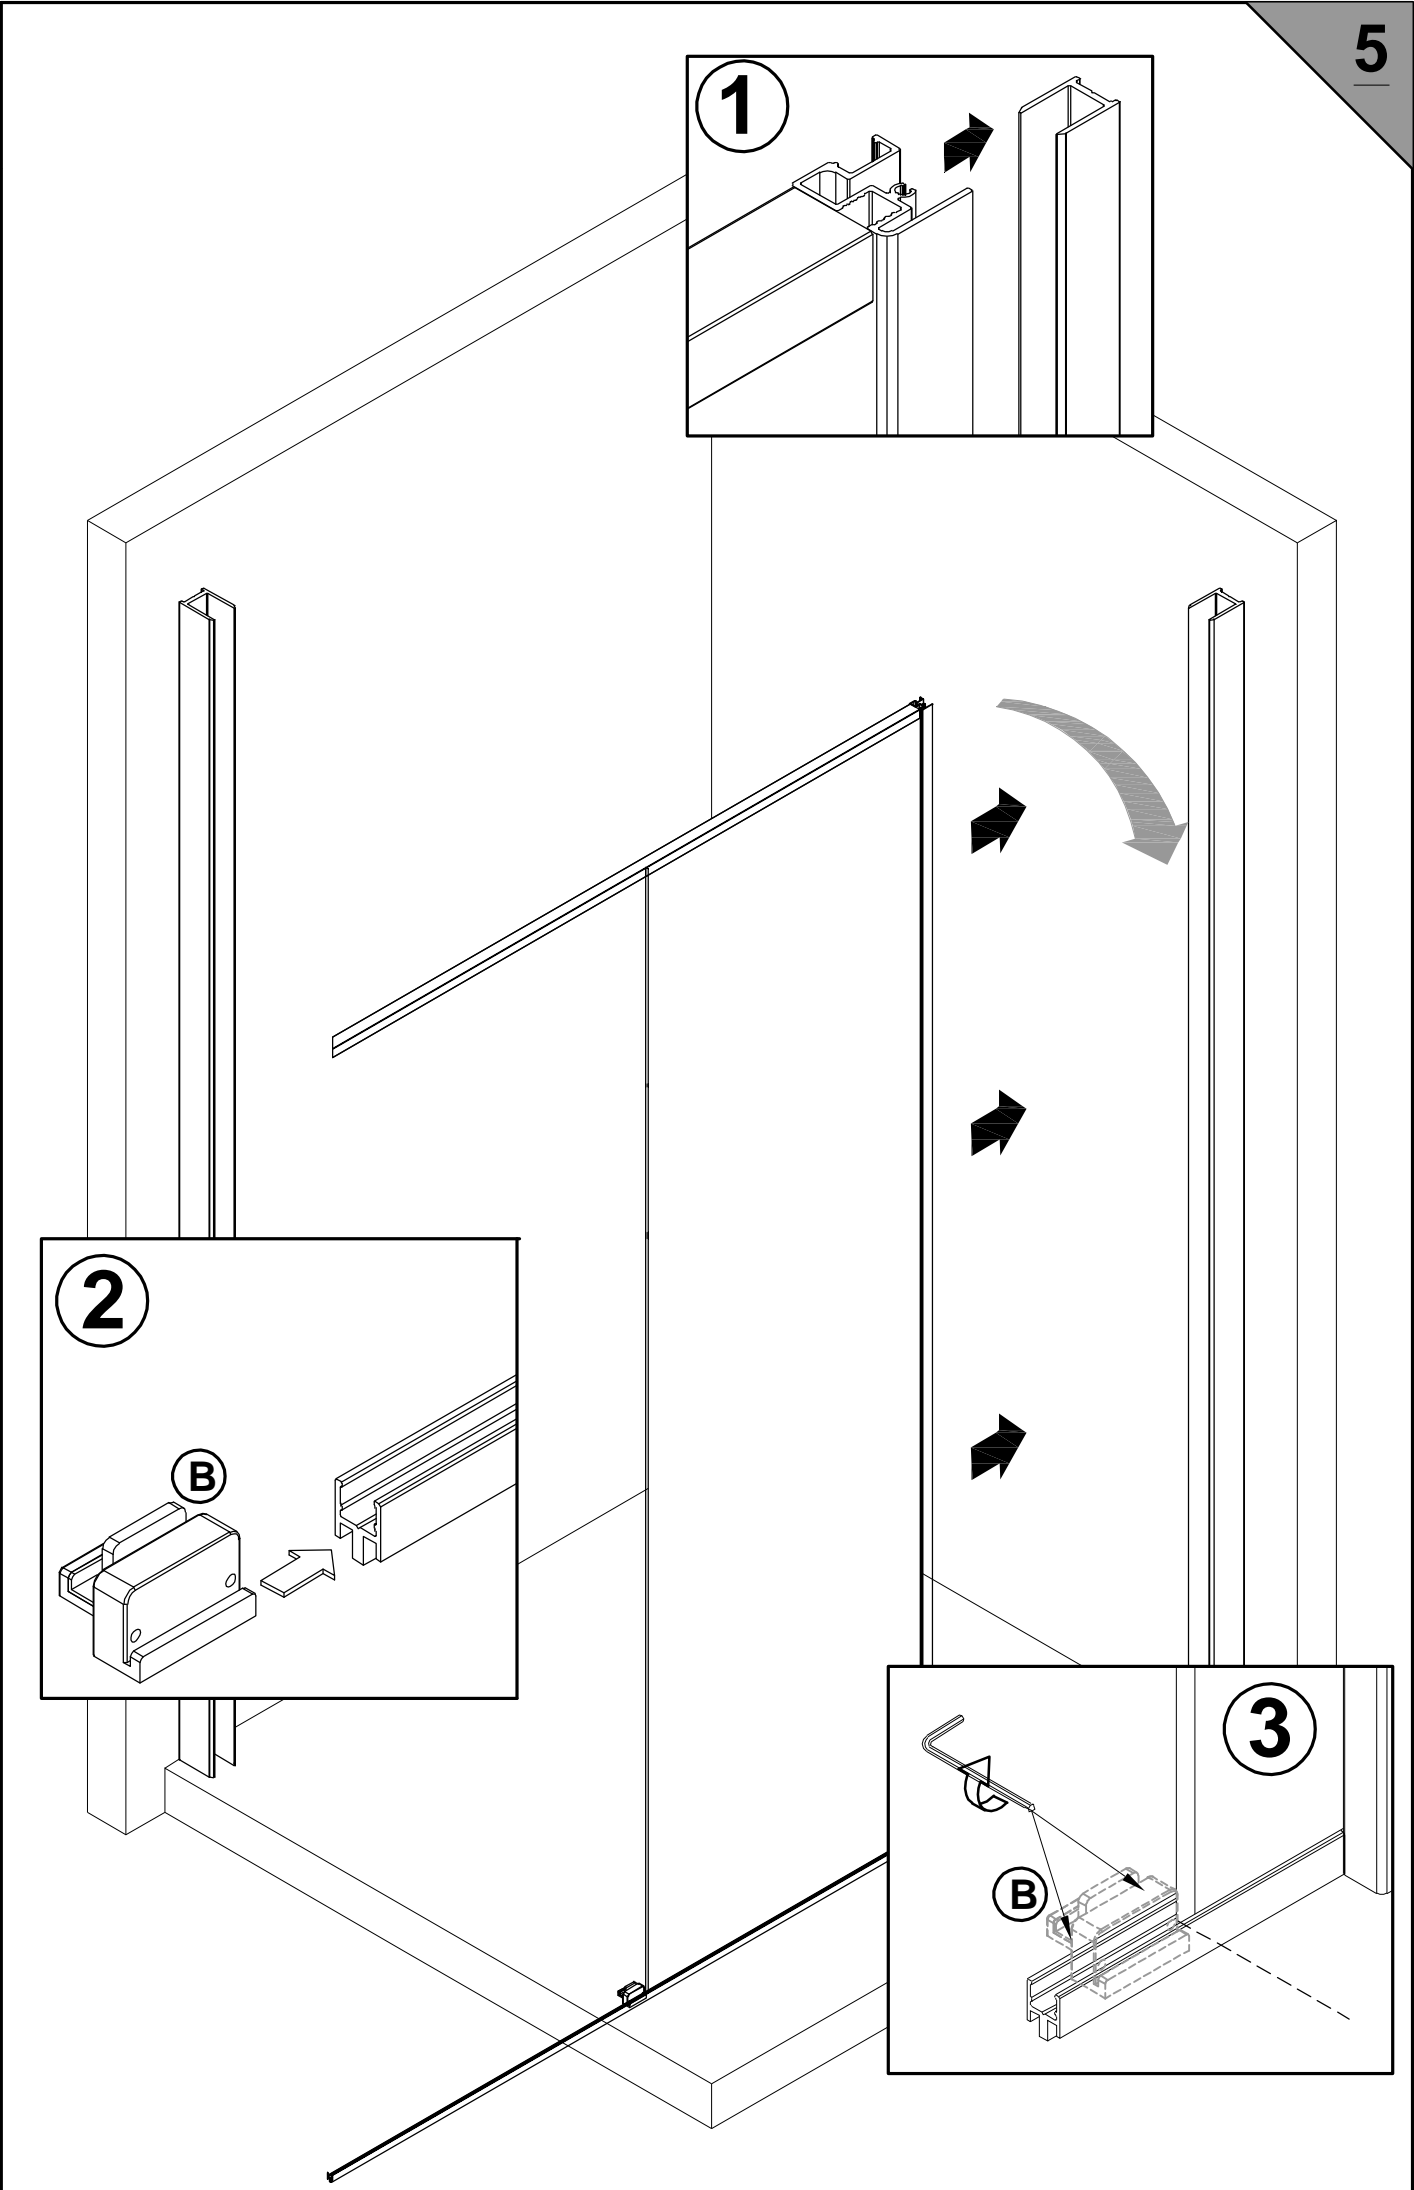

ZEN : A1S + FS

I Istruzioni di montaggio
 GB Installation instruction
 D Installationsanleitung
 E Instrucciones de montaje
 F Instructions de montage

COD. 21291
 Rev.00
 13/02/2017

A1S + FS

A 6 x 3.9x50	B 1 x 	C 1 X SX 1 X DX 	D 1 X SX 1 X DX 3.5x13
E 2 x 	F 1 x 	G 1 x 	H 1 x
I 1 x 	L 	M 5 x 2,9 x 13 	N 4 x 3,9 x 13
O 1 x 	P 1 x 	Q 2 x 	R 2 x
S 12 mm 17 mm 	T 1 X 1 X 	U 1 x 	

A1S

+

FS

OK!

(F)

FISSO
FIXED

OK!

PORTA
DOOR

1

S

12 mm

PORTA
DOOR

3

3,5x13

D

2