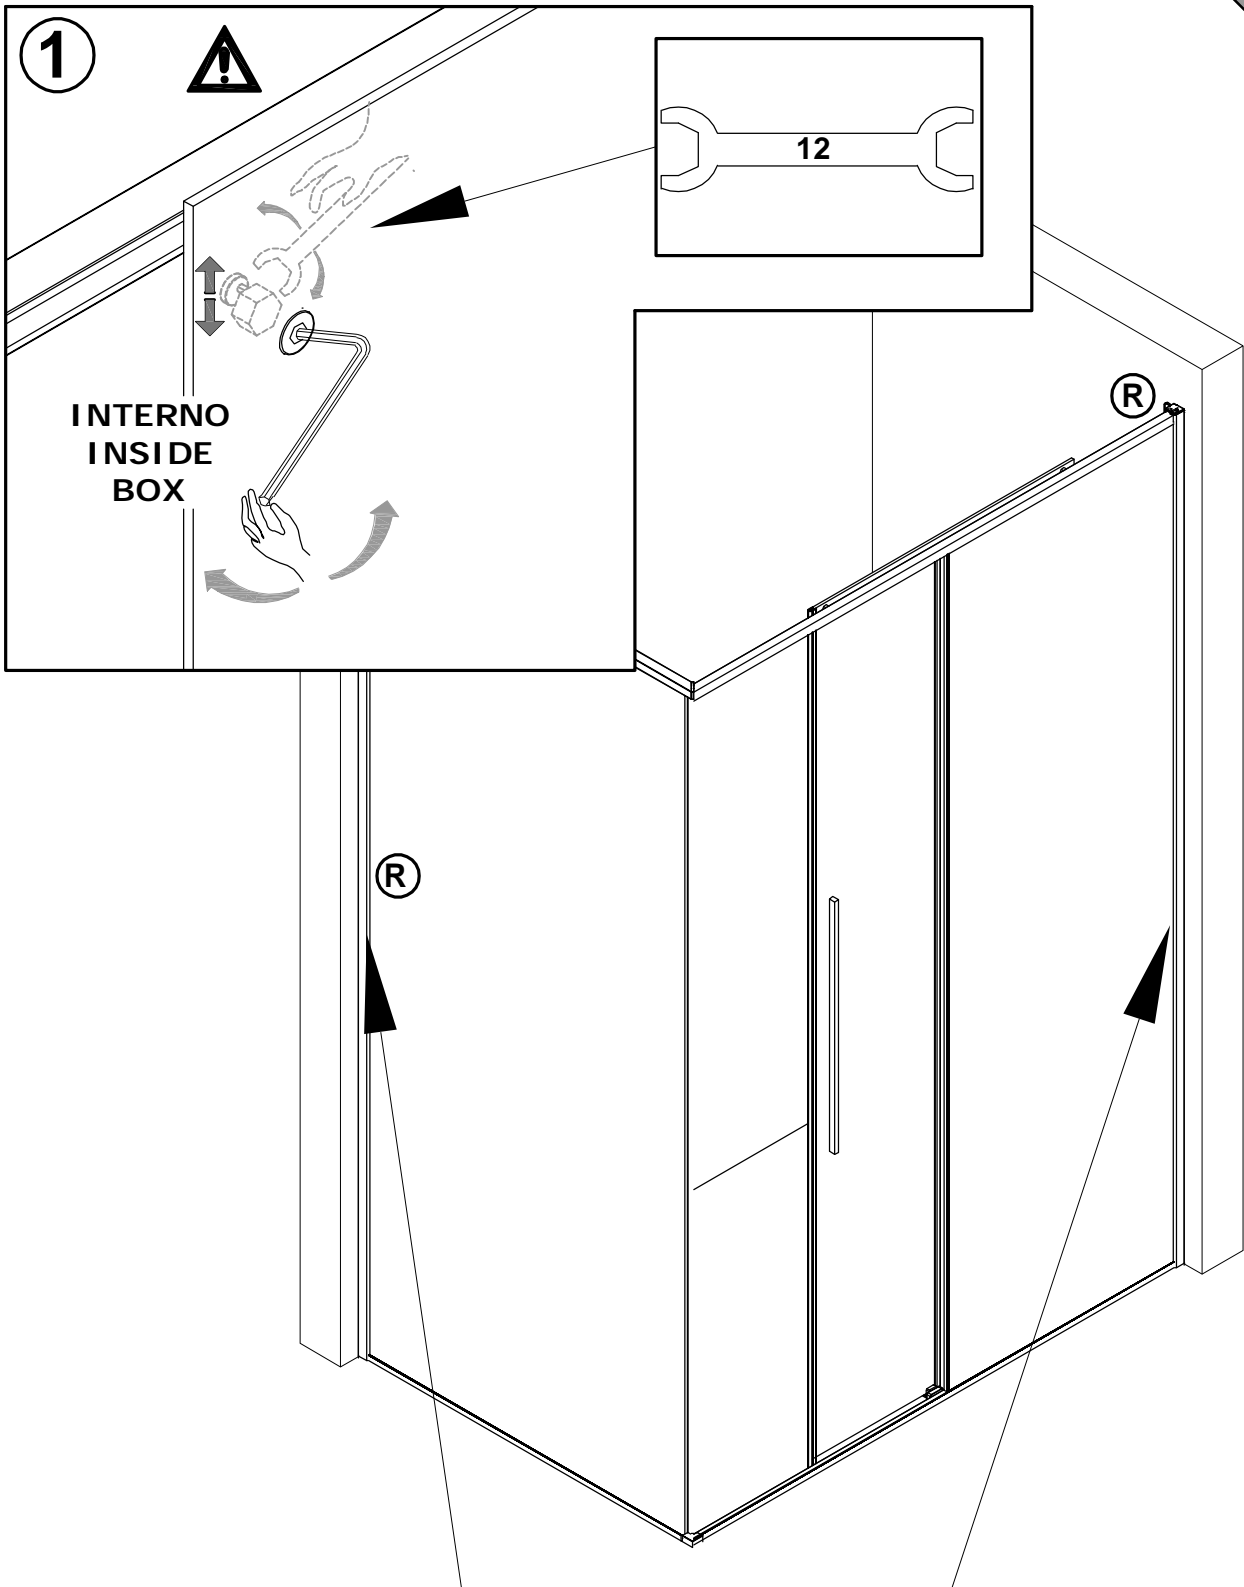

ZEN : A1S + FS

I Istruzioni di montaggio
 GB Installation instruction
 D Installationsanleitung
 E Instrucciones de montaje
 F Instructions de montage

COD. 21291
 Rev.00
 13/02/2017

A1S + FS

A 6 x 3.9x50	B 1 x 	C 1 X SX 1 X DX 	D 1 X SX 1 X DX 3.5x13
E 2 x 	F 1 x 	G 1 x 	H 1 x
I 1 x 	L 	M 5 x 2,9 x 13 	N 4 x 3,9 x 13
O 1 x 	P 1 x 	Q 2 x 	R 2 x
S 12 mm 17 mm 	T 1 X 1 X 	U 1 x 	

A1S

+

FS

OK!

(F)

FISSO
FIXED

OK!

PORTA
DOOR

1

S

12 mm

PORTA
DOOR

3

3,5x13

D

2

S1

17 mm

FISSO
FIXED

PORTA
DOOR

S

12 mm

17 mm

S1