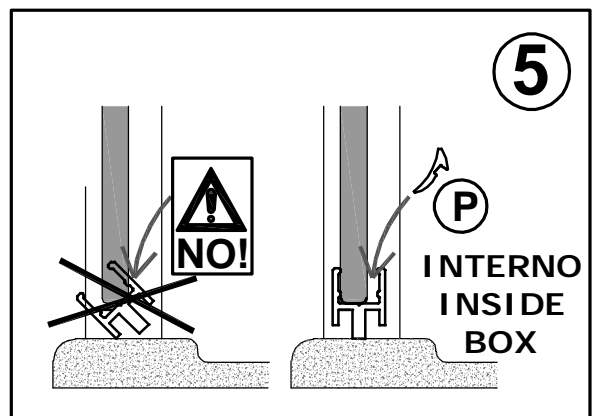

ZEN : A1S + FS

I Istruzioni di montaggio
 GB Installation instruction
 D Installationsanleitung
 E Instrucciones de montaje
 F Instructions de montage

COD. 21291
 Rev.00
 13/02/2017

A1S + FS

A 6 x 3.9x50	B 1 x 	C 1 X SX 1 X DX 	D 1 X SX 1 X DX 3.5x13
E 2 x 	F 1 x 	G 1 x 	H 1 x
I 1 x 	L 	M 5 x 2,9 x 13 	N 4 x 3,9 x 13
O 1 x 	P 1 x 	Q 2 x 	R 2 x
S 12 mm 17 mm 	T 1 X 1 X 	U 1 x 	

A1S

+

FS

OK!

(F)

FISSO
FIXED

OK!

PORTA
DOOR