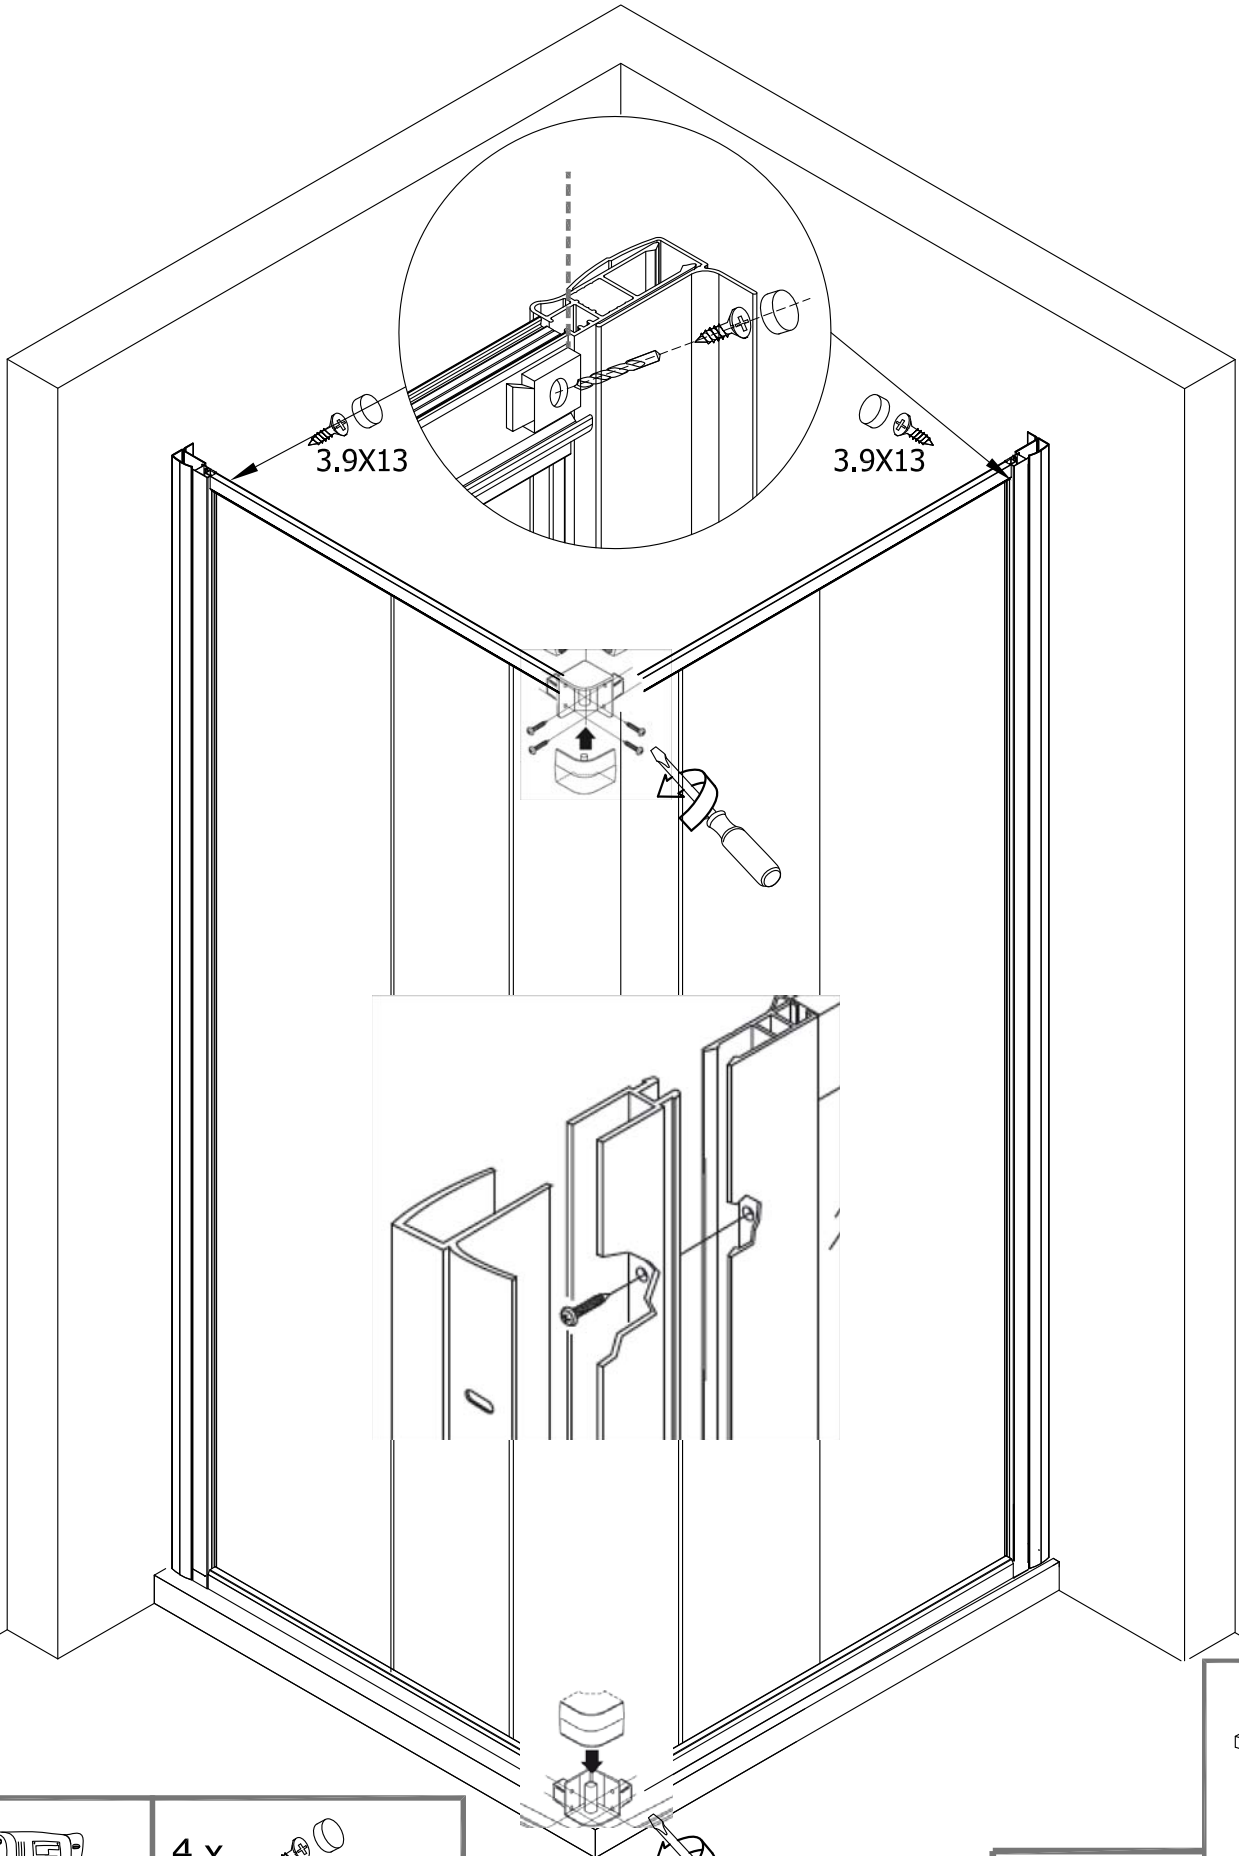

VANITY Z

1

I Istruzioni di montaggio
GB Installation instruction
D Installationsanleitung
E Instrucciones dem montaje
F Instructions de montage

21070
REV.01
03/04/2015

3.9X13

3.9X13

Ø3

4 x

3.9X13

4 x
3.9X32

2 x

8 x

3.5X19

2 x

M4 x 40