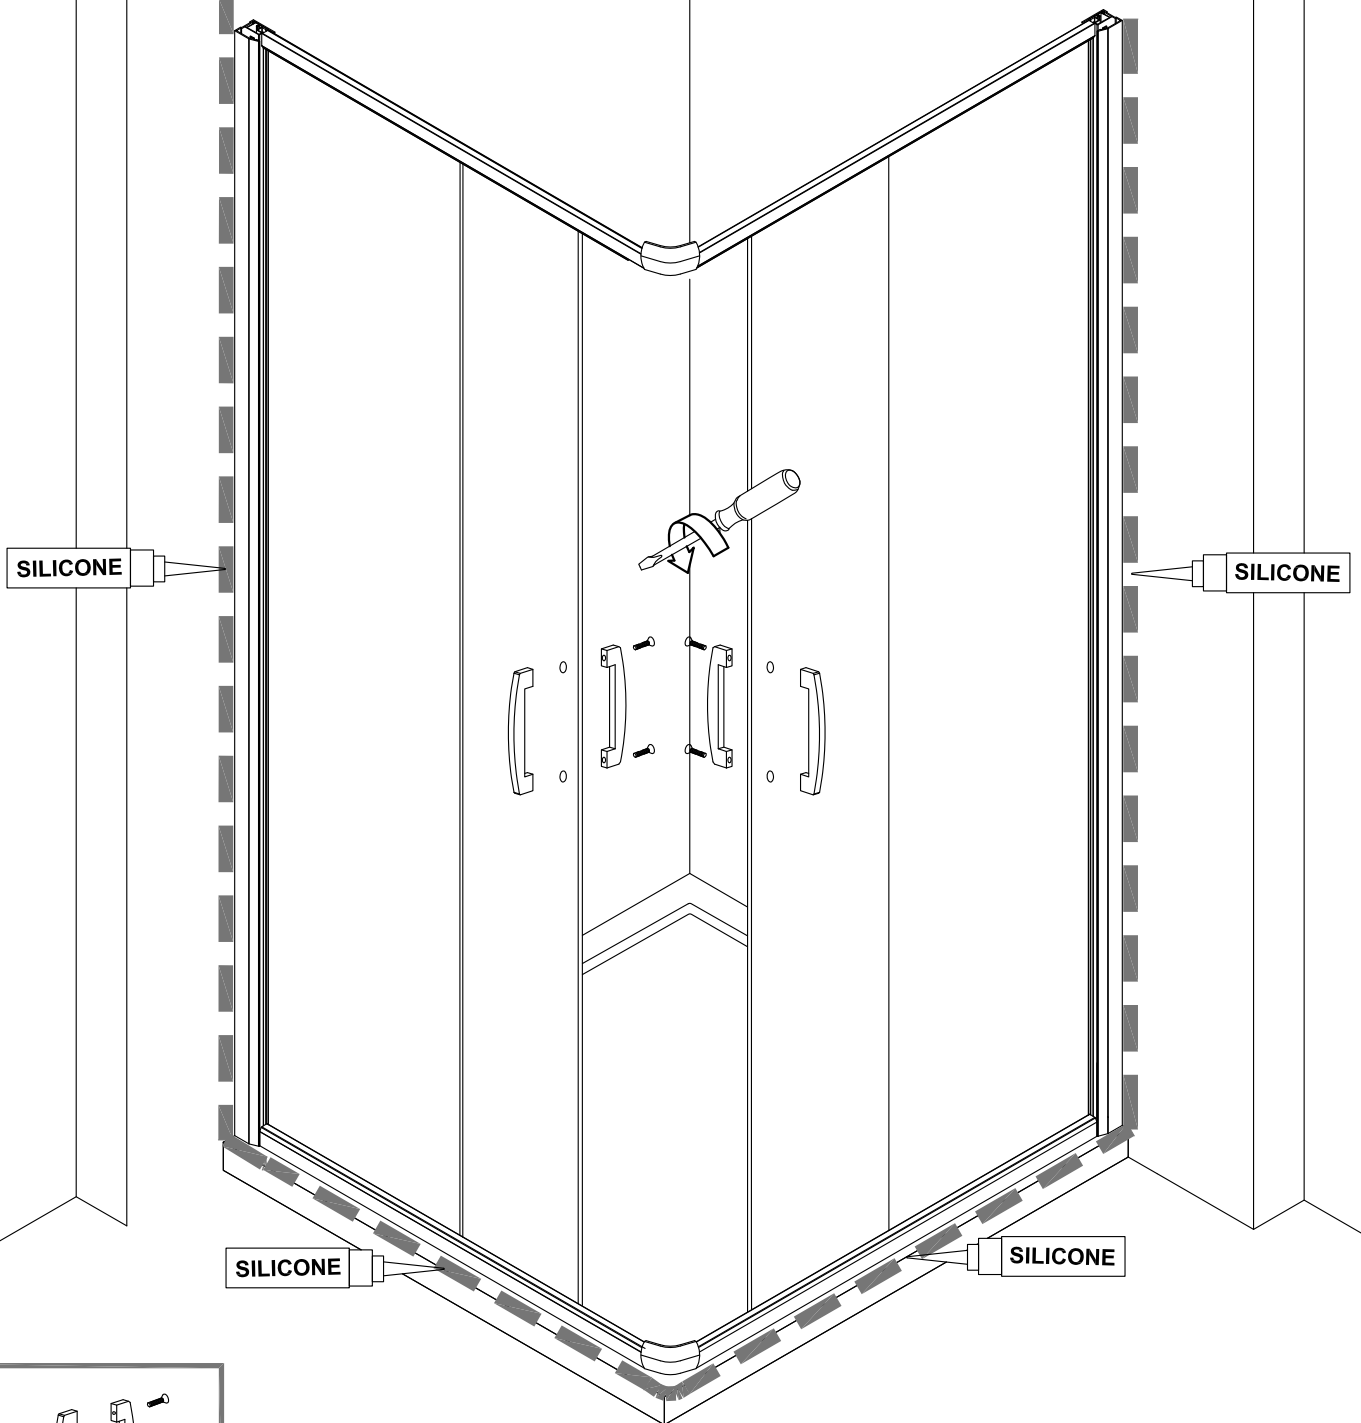

VANITY Z

1

I Istruzioni di montaggio
GB Installation instruction
D Installationsanleitung
E Instrucciones dem montaje
F Instructions de montage

21070
REV.01
03/04/2015

3.9X13

3.9X13

Ø3

4 x

3.9X13

4 x
3.9X32

2 x

8 x

3.5X19

2 x

M4 x 40