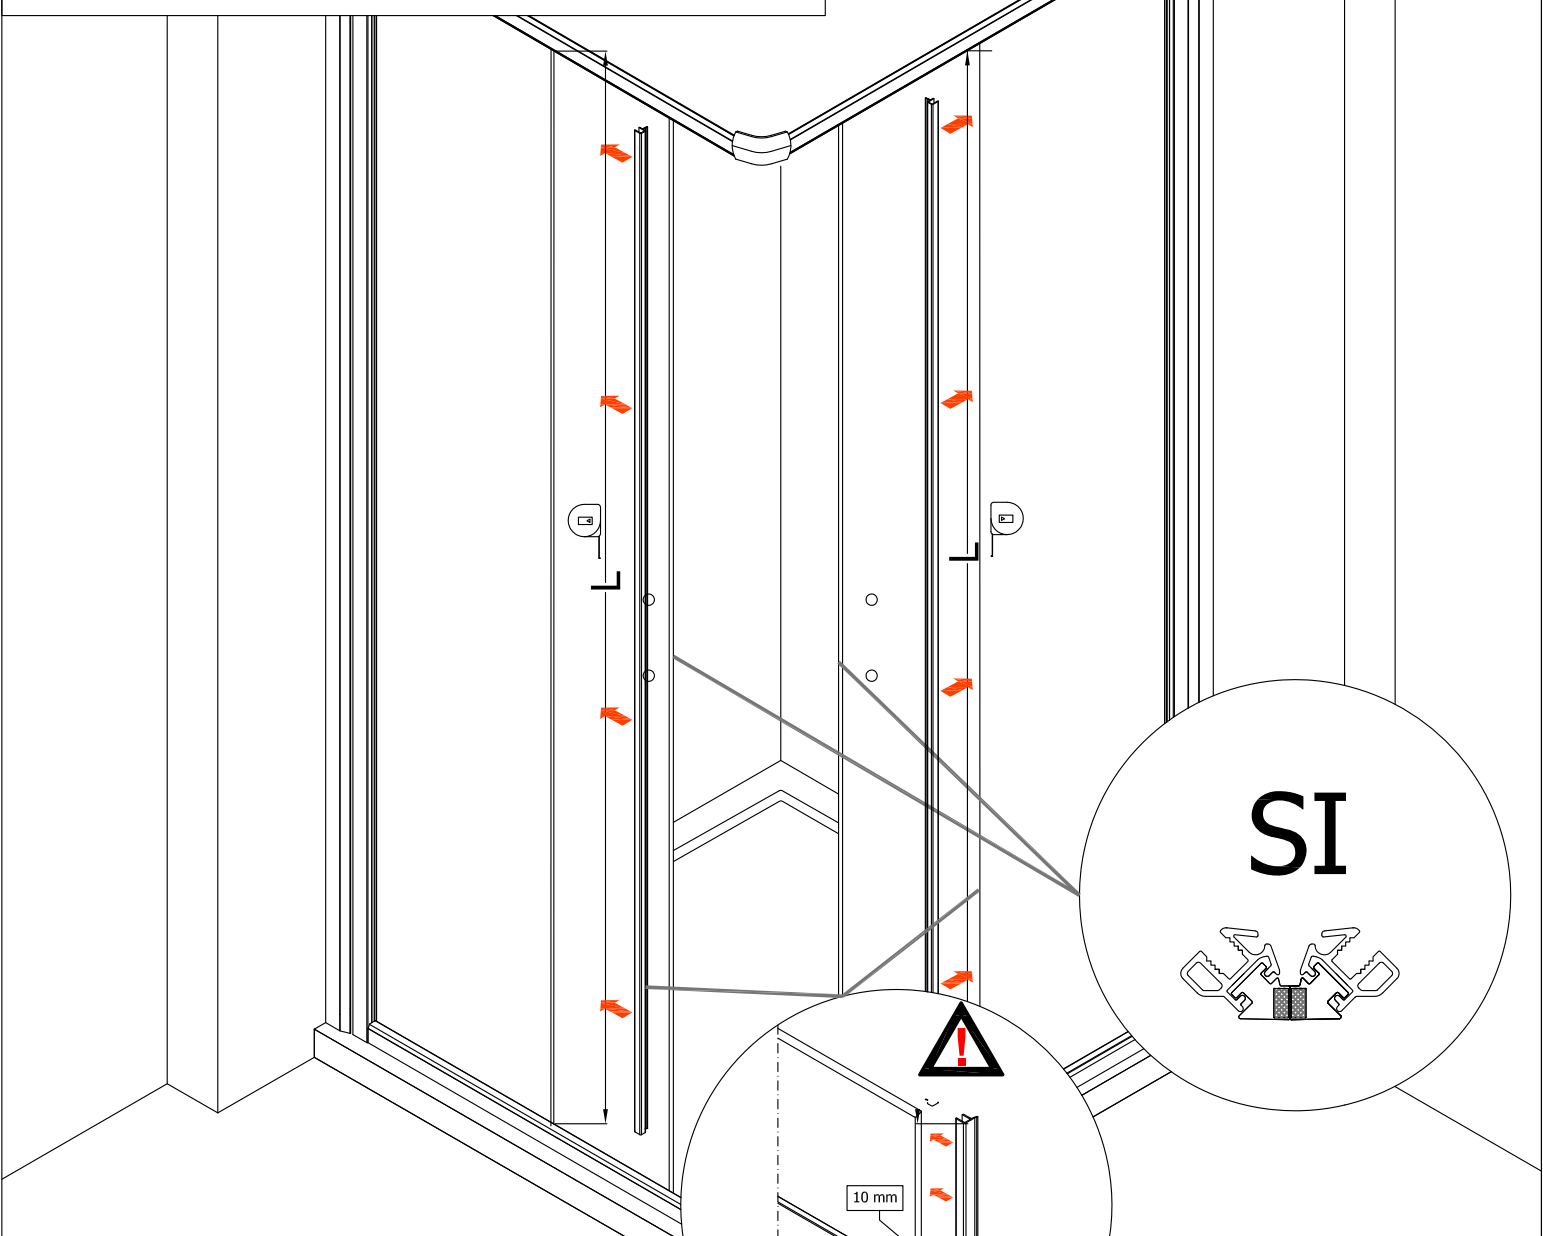

VANITY Z

1

I Istruzioni di montaggio
GB Installation instruction
D Installationsanleitung
E Instrucciones dem montaje
F Instructions de montage

21070
REV.01
03/04/2015

3.9X13

3.9X13

Ø3

4 x

3.9X13

4 x
3.9X32

2 x

8 x

3.5X19

2 x

M4 x 40