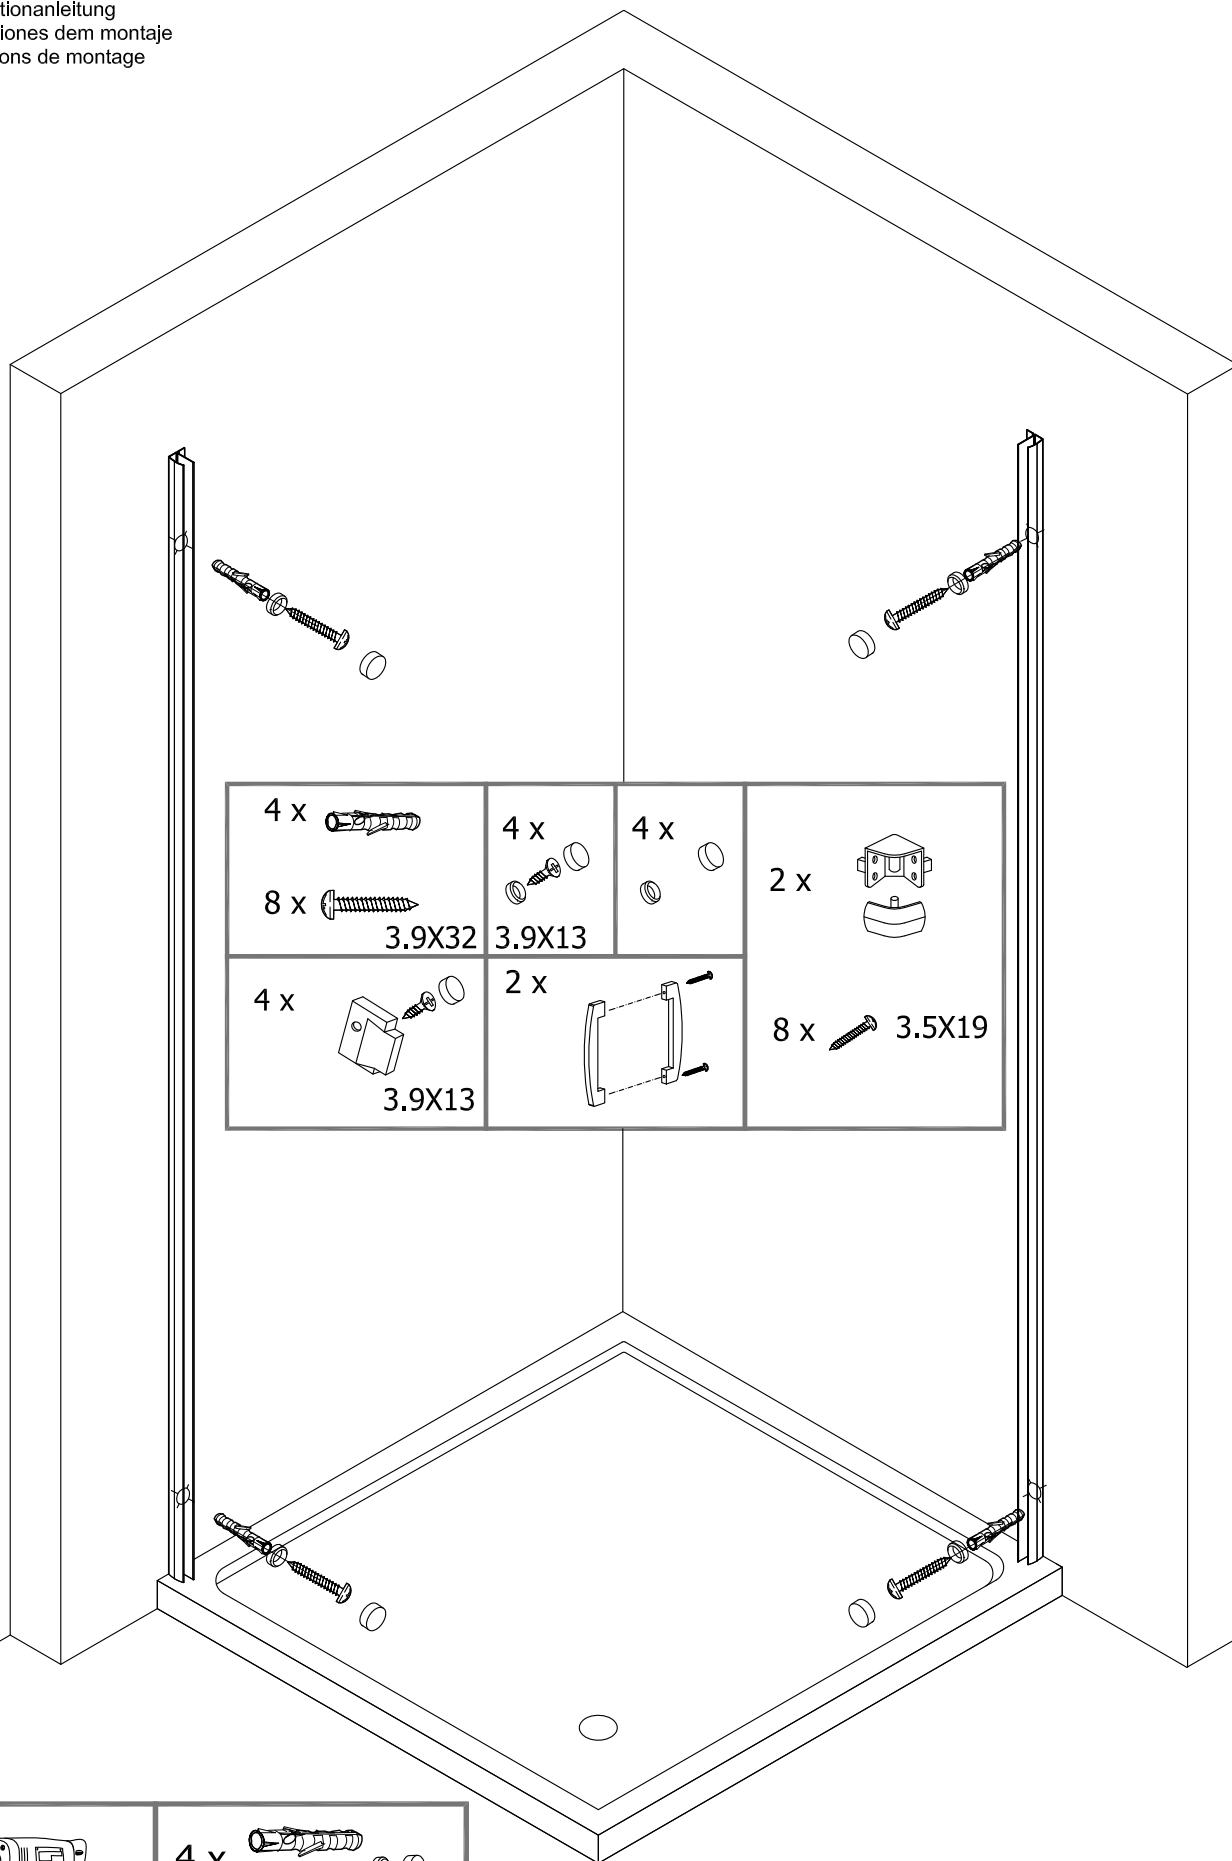

VANITY Z

1

I Istruzioni di montaggio
GB Installation instruction
D Installationsanleitung
E Instrucciones dem montaje
F Instructions de montage

21070
REV.01
03/04/2015

3.9X13

3.9X13

Ø3

4 x

3.9X13

4 x
3.9X32

2 x

8 x

3.5X19

2 x

M4 x 40