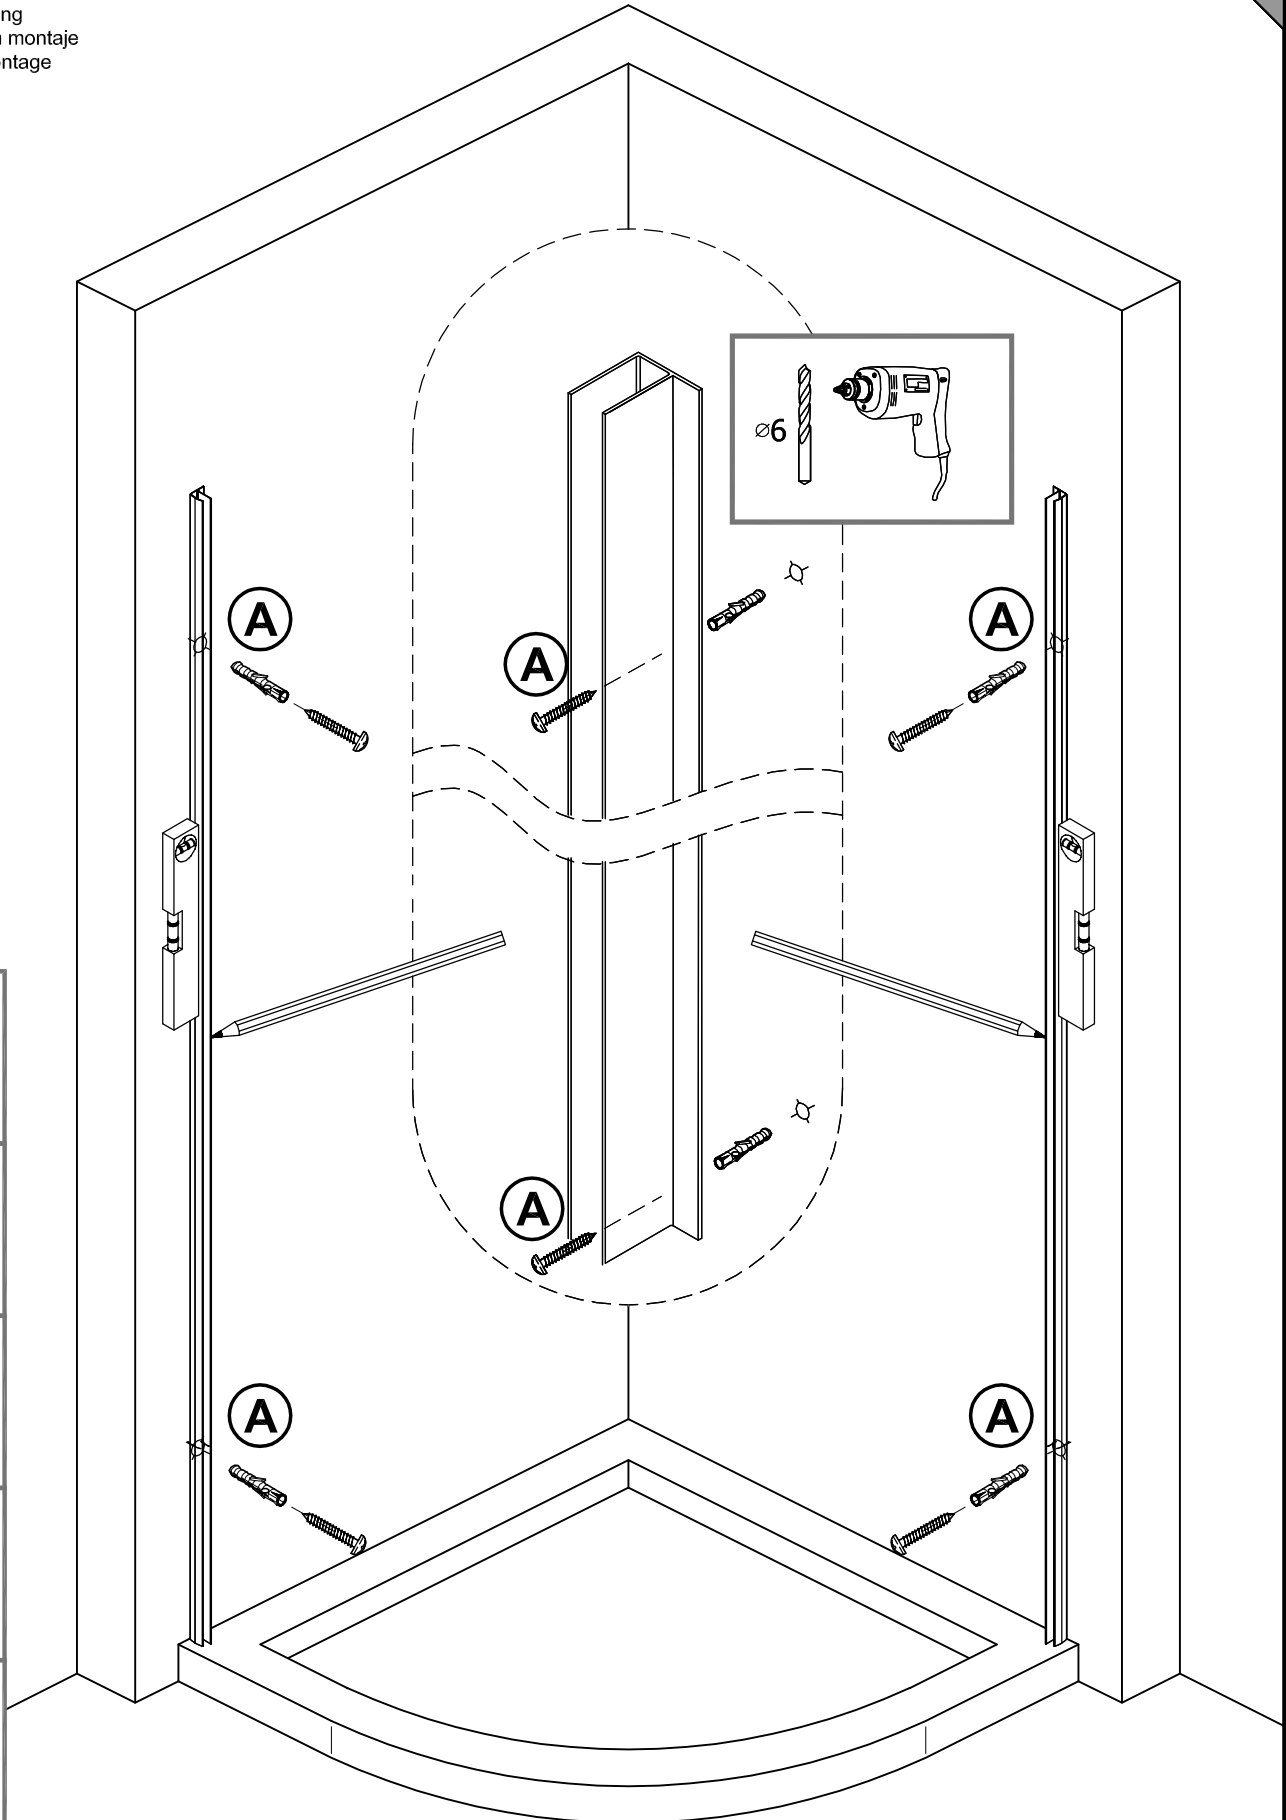

# WEB 1.0 R2B

1

- I Istruzioni di montaggio
- GB Installation instruction
- D Installationsanleitung
- E Instrucciones de montaje
- F Instructions de montage

21126  
06/03/2013

+/-20mm

+/-20mm

<p><b>C</b> 1x</p> 	<p><b>D</b> 1x</p> 	<p><b>E</b> 2x</p> 
--	--	--