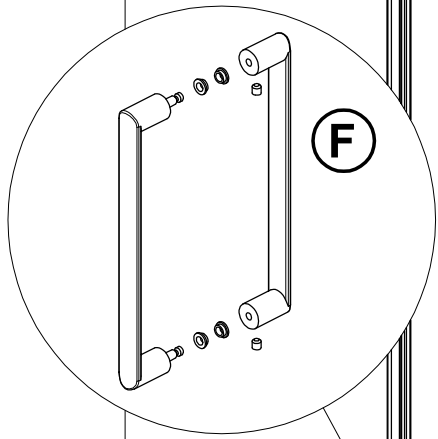

SILICONE

F

SILICONE

SILICONE

SILICONE