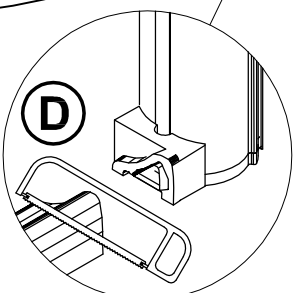

# WEB 1.0 R2B

1

- I Istruzioni di montaggio
- GB Installation instruction
- D Installationsanleitung
- E Instrucciones de montaje
- F Instructions de montage

21126  
06/03/2013

+/-20mm

+/-20mm

<p><b>C</b> 1x</p> 	<p><b>D</b> 1x</p> 	<p><b>E</b> 2x</p> 
--	--	--