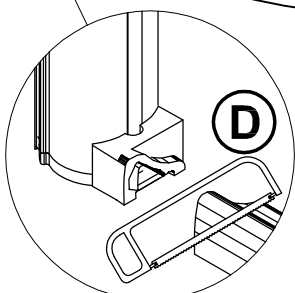

# WEB 1.0 R2B

1

- I Istruzioni di montaggio
- GB Installation instruction
- D Installationsanleitung
- E Instrucciones de montaje
- F Instructions de montage

21126  
06/03/2013

+/-20mm

+/-20mm

<p><b>C</b> 1x</p> 	<p><b>D</b> 1x</p> 	<p><b>E</b> 2x</p> 
--	--	--