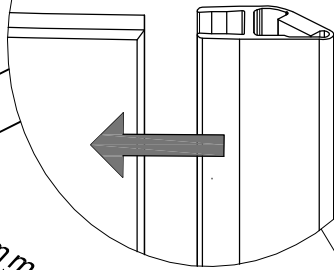

# WEB 1.0 R2B

1

- I Istruzioni di montaggio
- GB Installation instruction
- D Installationsanleitung
- E Instrucciones de montaje
- F Instructions de montage

21126  
06/03/2013

+/-20mm

+/-20mm

<p><b>C</b> 1x</p> 	<p><b>D</b> 1x</p> 	<p><b>E</b> 2x</p> 
--	--	--