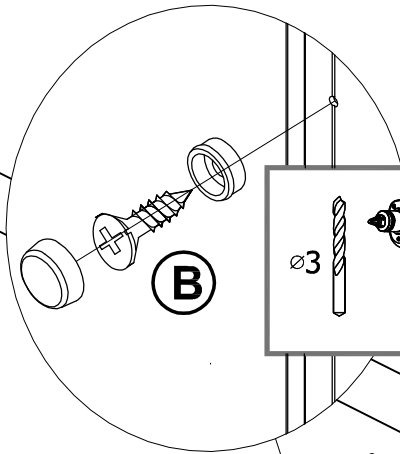

# WEB 1.0 R2B

1

- I Istruzioni di montaggio
- GB Installation instruction
- D Installationsanleitung
- E Instrucciones de montaje
- F Instructions de montage

21126  
06/03/2013

+/-20mm

+/-20mm

<p><b>C</b> 1x</p> 	<p><b>D</b> 1x</p> 	<p><b>E</b> 2x</p> 
--	--	--