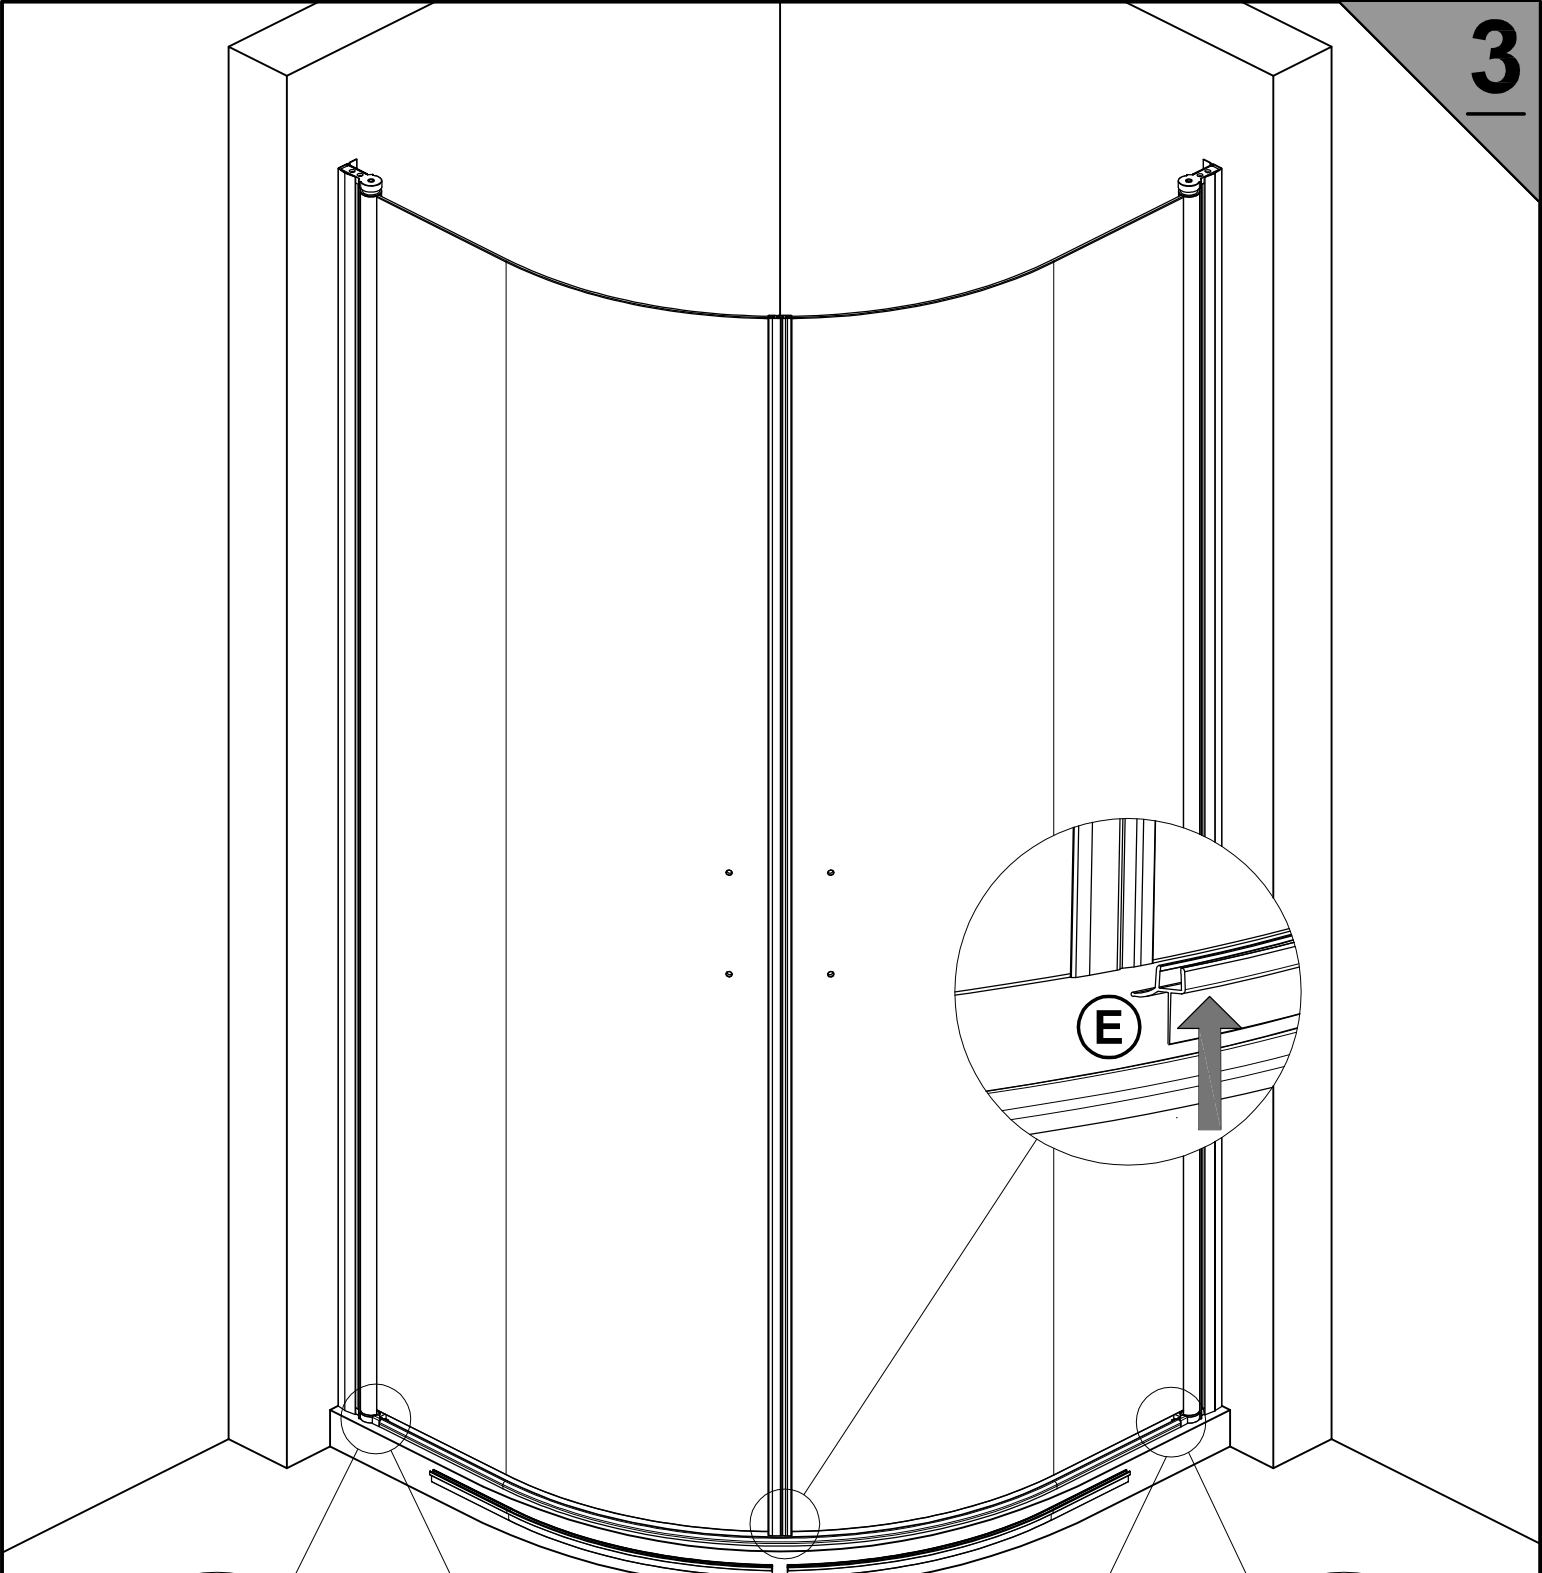

# WEB 1.0 R2B

1

- I Istruzioni di montaggio
- GB Installation instruction
- D Installationsanleitung
- E Instrucciones de montaje
- F Instructions de montage

21126  
06/03/2013

+/-20mm

+/-20mm

<p><b>C</b> 1x</p> 	<p><b>D</b> 1x</p> 	<p><b>E</b> 2x</p> 
--	--	--