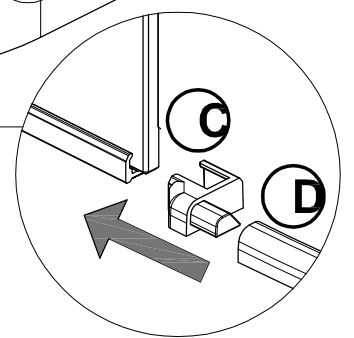

WEB 2.0 S1B

1

- I Istruzioni di montaggio
- GB Installation instruction
- D Installationsanleitung
- E Instrucciones dem montaje
- F Instructions de montage

Rev. 00 del 28/10/2013
Cod. 21134

C LX		D LX	
----------------	--	----------------	--

SILICONE

SILICONE

SILICONE

SILICONE

- I Istruzioni di montaggio braccetto
GB Installation instruction for supporting bar
D Installationsanweisungen der Halterung
E Instrucciones de montaje tirante
F Notice de montage de la barre de support