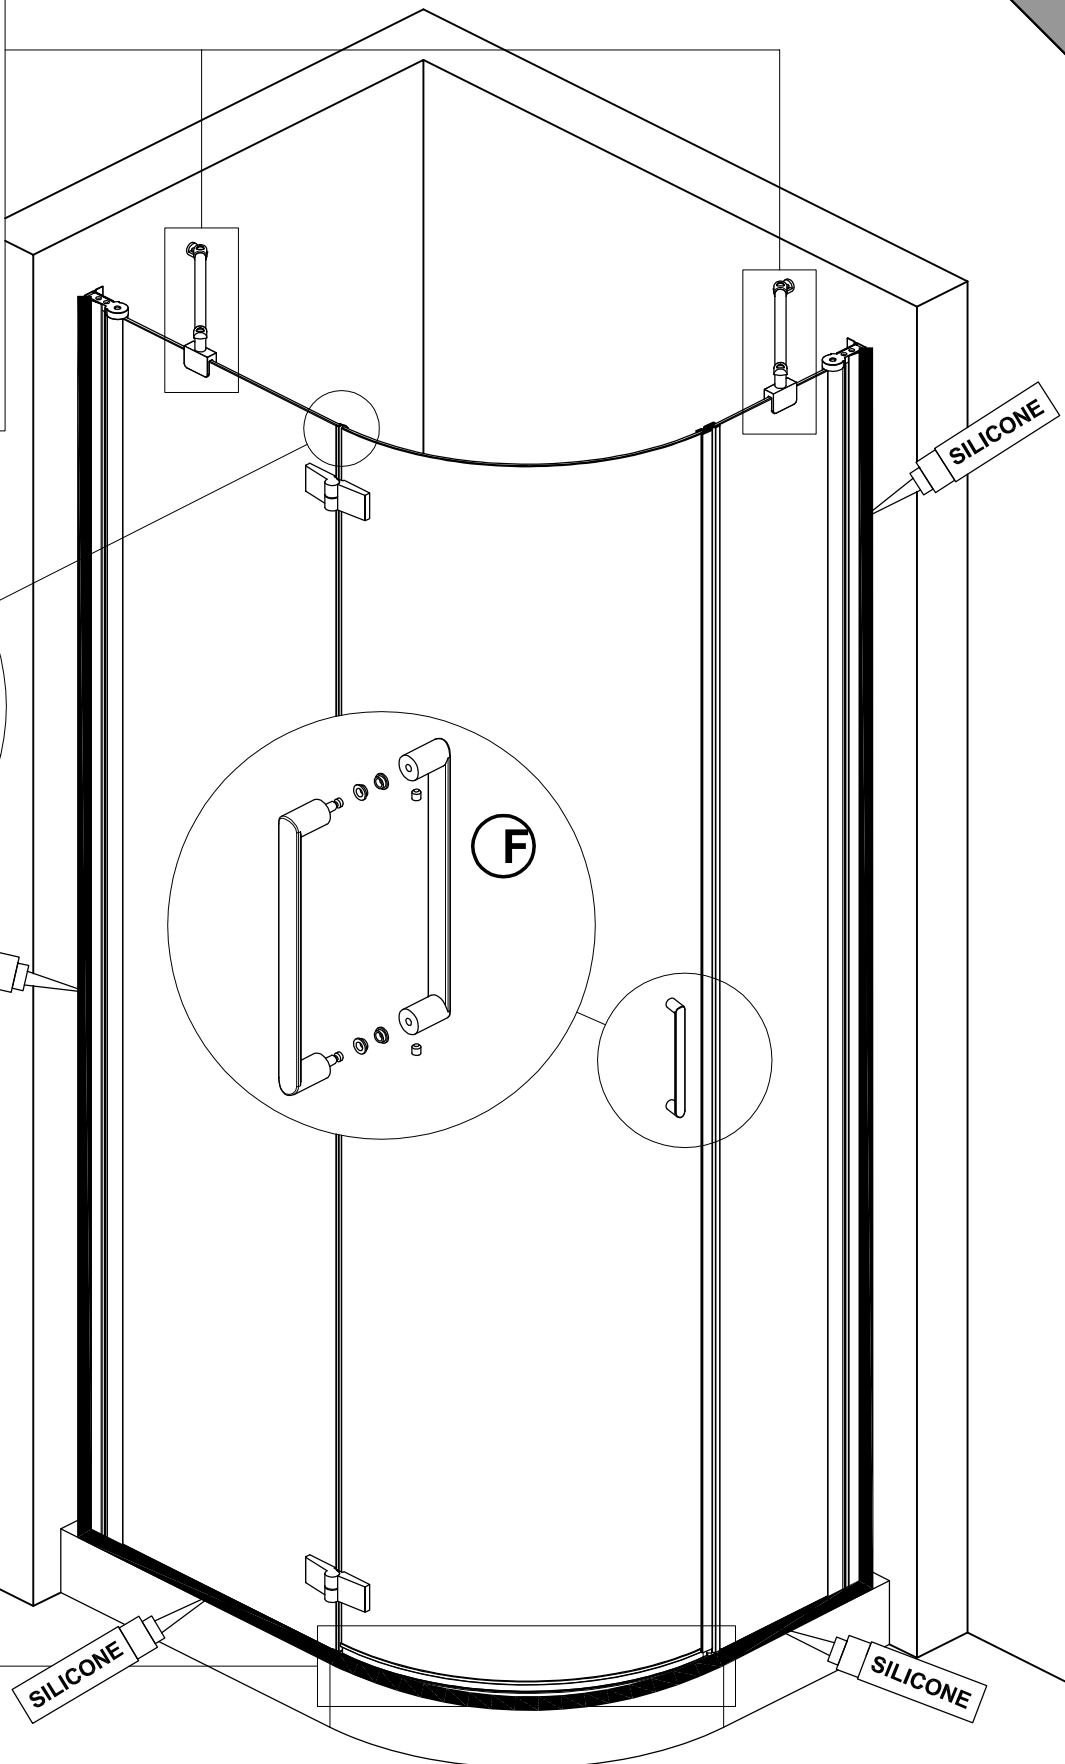

WEB 2.0 S1B

1

- I Istruzioni di montaggio
- GB Installation instruction
- D Installationsanleitung
- E Instrucciones dem montaje
- F Instructions de montage

Rev. 00 del 28/10/2013
Cod. 21134

C LX		D LX	
----------------	--	----------------	--

SILICONE

SILICONE

SILICONE

SILICONE

- I Istruzioni di montaggio braccetto
GB Installation instruction for supporting bar
D Installationsanweisungen der Halterung
E Instrucciones de montaje tirante
F Notice de montage de la barre de support