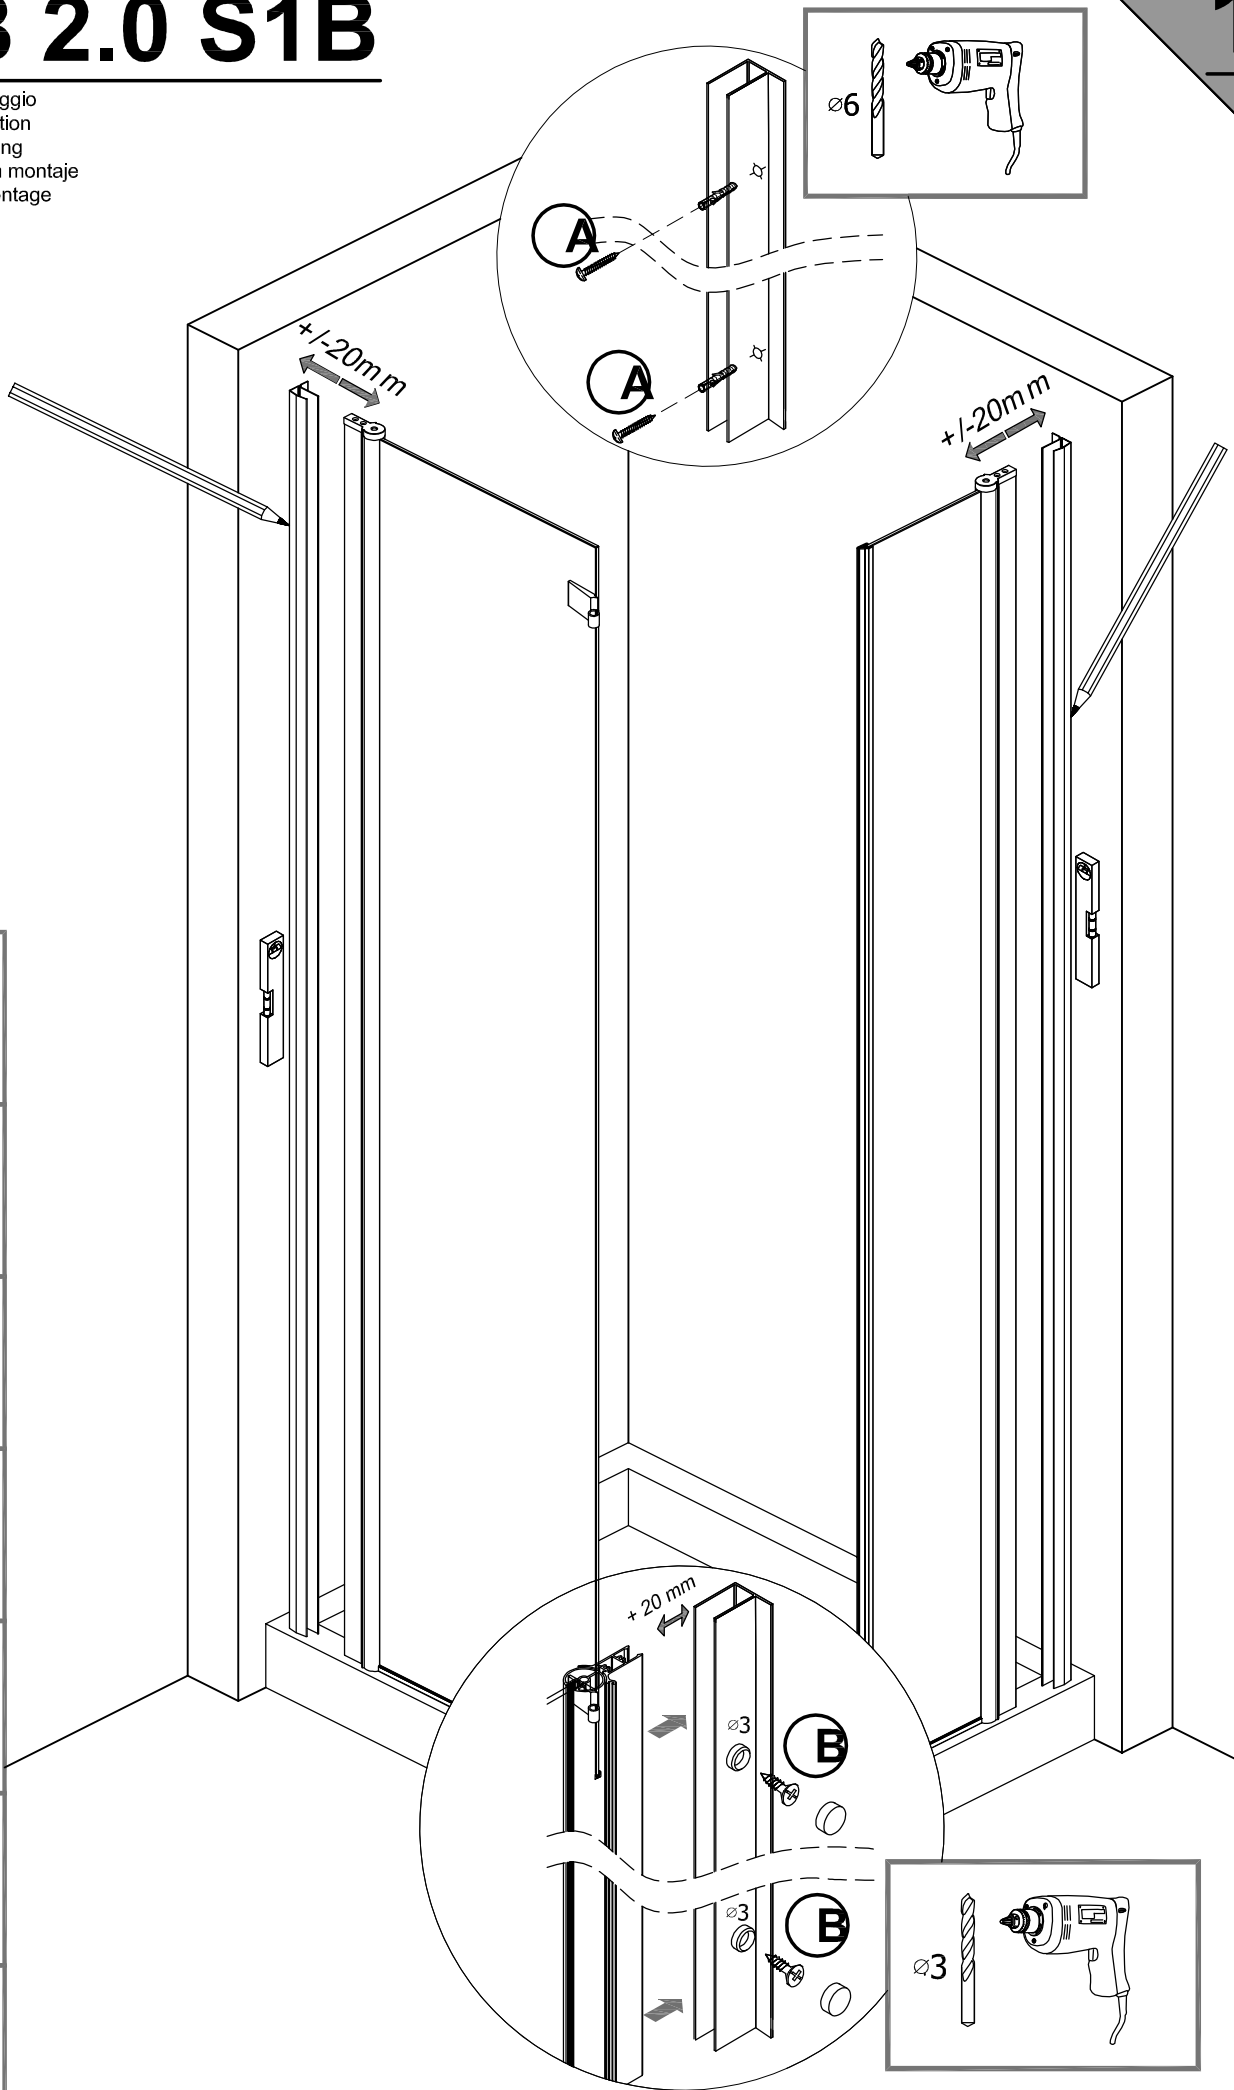

WEB 2.0 S1B

1

- I Istruzioni di montaggio
- GB Installation instruction
- D Installationsanleitung
- E Instrucciones dem montaje
- F Instructions de montage

Rev. 00 del 28/10/2013
Cod. 21134

C LX		D LX	
----------------	--	----------------	--

SILICONE

SILICONE

SILICONE

SILICONE

- I Istruzioni di montaggio braccetto
GB Installation instruction for supporting bar
D Installationsanweisungen der Halterung
E Instrucciones de montaje tirante
F Notice de montage de la barre de support