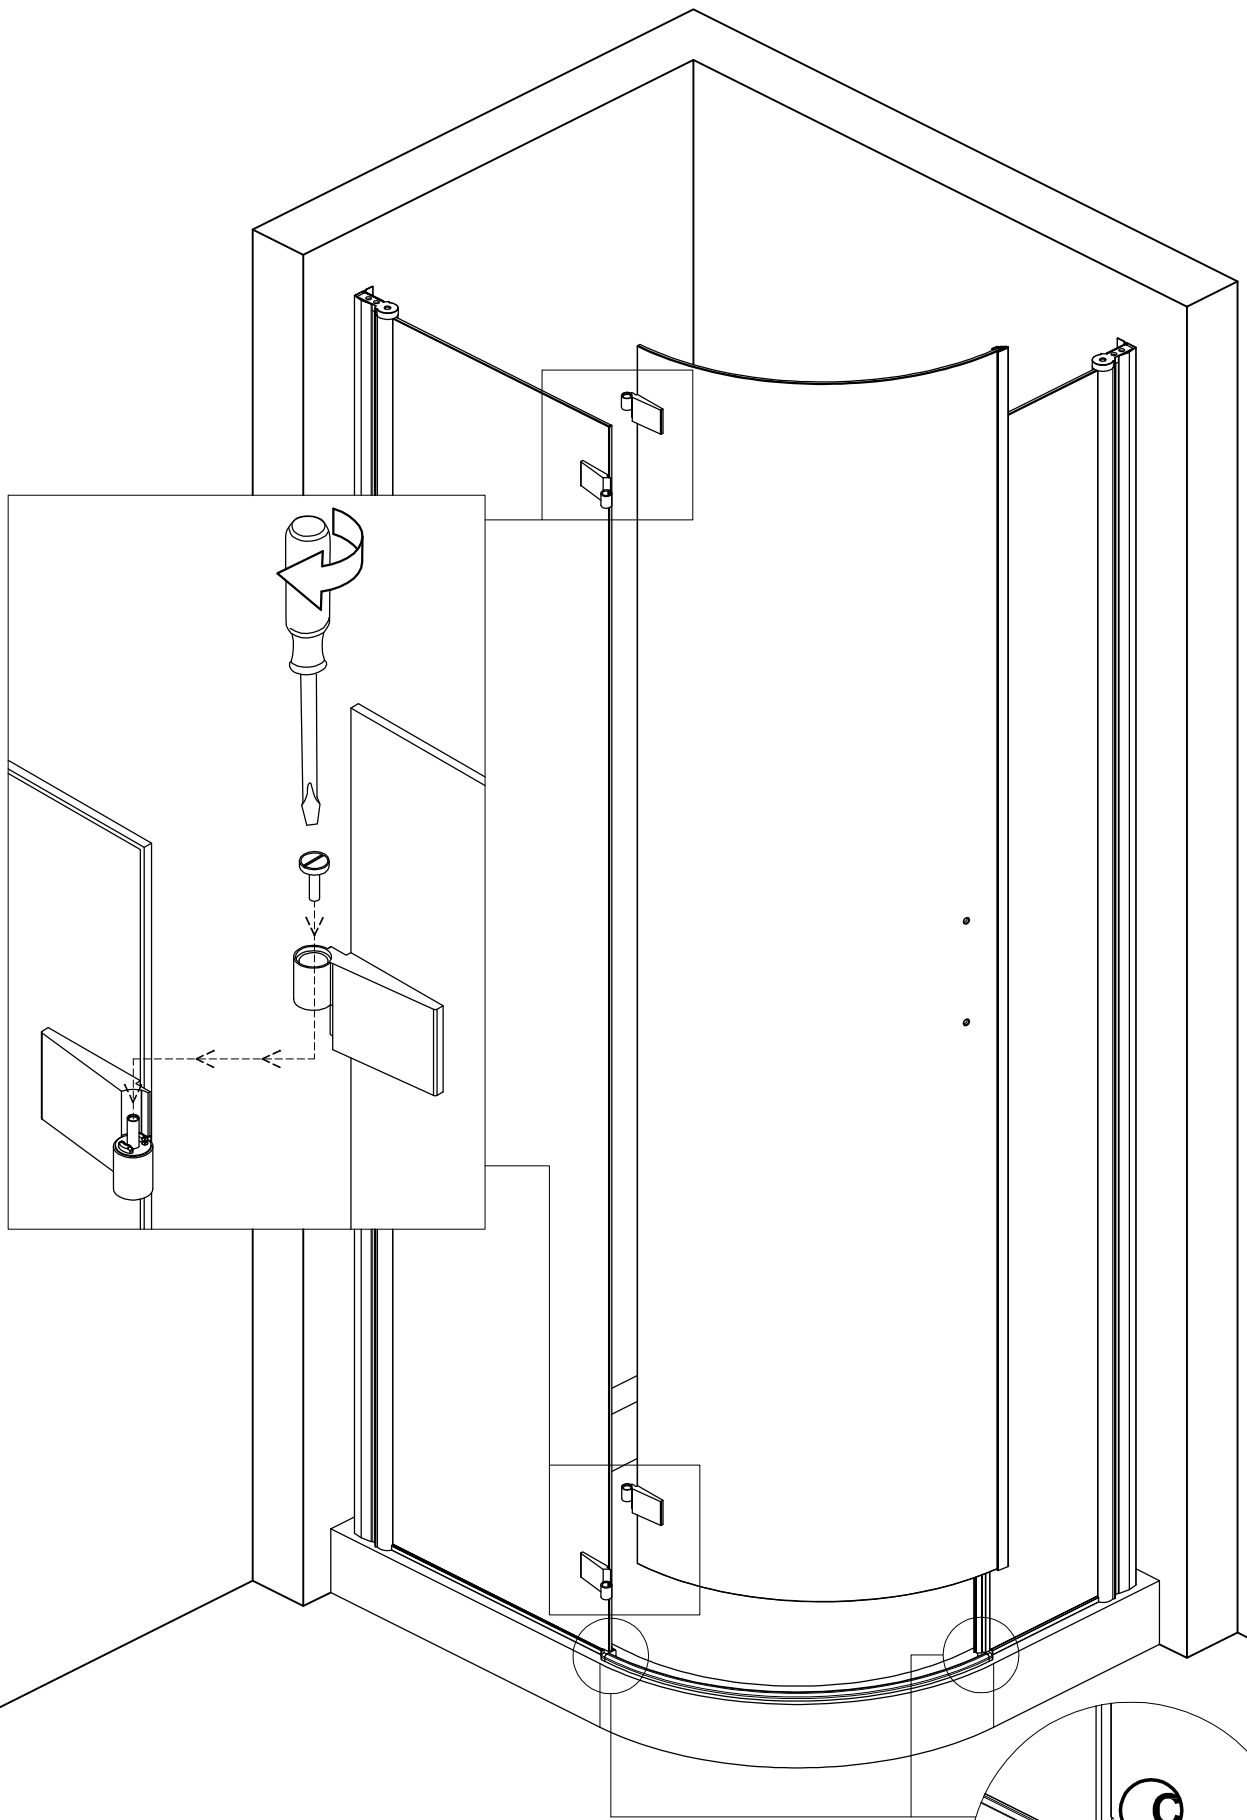

WEB 2.0 S1B

1

- I Istruzioni di montaggio
- GB Installation instruction
- D Installationsanleitung
- E Instrucciones dem montaje
- F Instructions de montage

Rev. 00 del 28/10/2013
Cod. 21134

C LX		D LX	
----------------	--	----------------	--

SILICONE

SILICONE

SILICONE

SILICONE

- I Istruzioni di montaggio braccetto
GB Installation instruction for supporting bar
D Installationsanweisungen der Halterung
E Instrucciones de montaje tirante
F Notice de montage de la barre de support