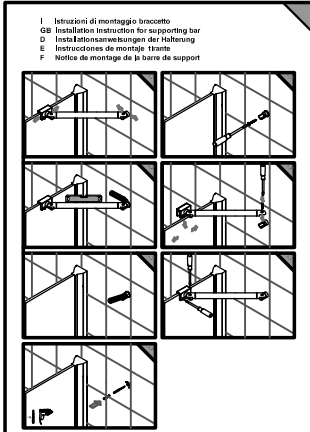

WEB 2.0 S1B

1

- I Istruzioni di montaggio
- GB Installation instruction
- D Installationsanleitung
- E Instrucciones dem montaje
- F Instructions de montage

Rev. 00 del 28/10/2013
Cod. 21134

C LX		D LX	
----------------	--	----------------	--

SILICONE

SILICONE

SILICONE

SILICONE

- I Istruzioni di montaggio braccetto
GB Installation instruction for supporting bar
D Installationsanweisungen der Halterung
E Instrucciones de montaje tirante
F Notice de montage de la barre de support