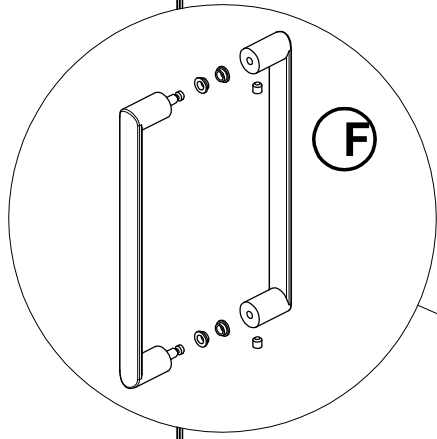

WEB 2.0 S1B

1

- I Istruzioni di montaggio
- GB Installation instruction
- D Installationsanleitung
- E Instrucciones dem montaje
- F Instructions de montage

Rev. 00 del 28/10/2013
Cod. 21134

C LX		D LX	
----------------	--	----------------	--

SILICONE

SILICONE

SILICONE

SILICONE

- I Istruzioni di montaggio braccetto
GB Installation instruction for supporting bar
D Installationsanweisungen der Halterung
E Instrucciones de montaje tirante
F Notice de montage de la barre de support