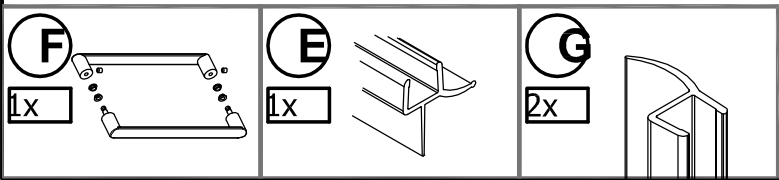

WEB 2.0 S1B

1

- I Istruzioni di montaggio
- GB Installation instruction
- D Installationsanleitung
- E Instrucciones dem montaje
- F Instructions de montage

Rev. 00 del 28/10/2013
Cod. 21134

C LX		D LX	
----------------	--	----------------	--

SILICONE

SILICONE

SILICONE

SILICONE

- I Istruzioni di montaggio braccetto
GB Installation instruction for supporting bar
D Installationsanweisungen der Halterung
E Instrucciones de montaje tirante
F Notice de montage de la barre de support