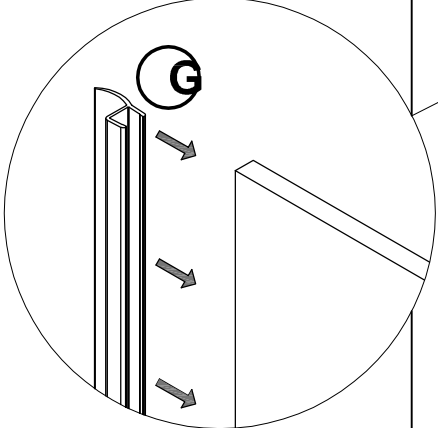

WEB 2.0 S1B

1

- I Istruzioni di montaggio
- GB Installation instruction
- D Installationsanleitung
- E Instrucciones dem montaje
- F Instructions de montage

Rev. 00 del 28/10/2013
Cod. 21134

C LX		D LX	
----------------	--	----------------	--

SILICONE

SILICONE

SILICONE

SILICONE

- I Istruzioni di montaggio braccetto
GB Installation instruction for supporting bar
D Installationsanweisungen der Halterung
E Instrucciones de montaje tirante
F Notice de montage de la barre de support