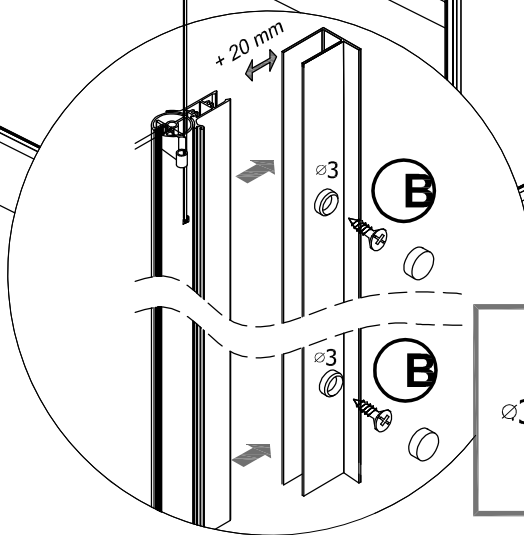

WEB 2.0 S1B

1

- I Istruzioni di montaggio
- GB Installation instruction
- D Installationsanleitung
- E Instrucciones dem montaje
- F Instructions de montage

Rev. 00 del 28/10/2013
Cod. 21134

C LX		D LX	
----------------	--	----------------	--

SILICONE

SILICONE

SILICONE

SILICONE

- I Istruzioni di montaggio braccetto
GB Installation instruction for supporting bar
D Installationsanweisungen der Halterung
E Instrucciones de montaje tirante
F Notice de montage de la barre de support