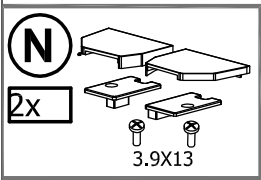

# MORE LIVE "P2S"

I Istruzioni di montaggio  
 GB Installation instruction  
 D Installationsanleitung  
 E Instrucciones dem montaje  
 F Instructions de montage

21172  
 Rev.02  
 07/06/2016

+/-25mm

2 x

+/-25mm

SILICONE

SILICONE

SILICONE

SILICONE