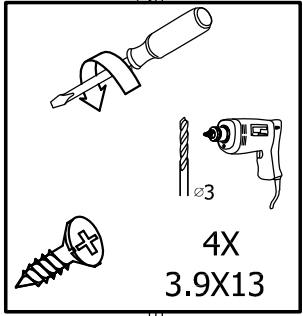

# MORE LIVE "P2S"

I Istruzioni di montaggio  
 GB Installation instruction  
 D Installationsanleitung  
 E Instrucciones dem montaje  
 F Instructions de montage

21172  
 Rev.02  
 07/06/2016

+/-25mm

2 x

+/-25mm

SILICONE

SILICONE

SILICONE

SILICONE