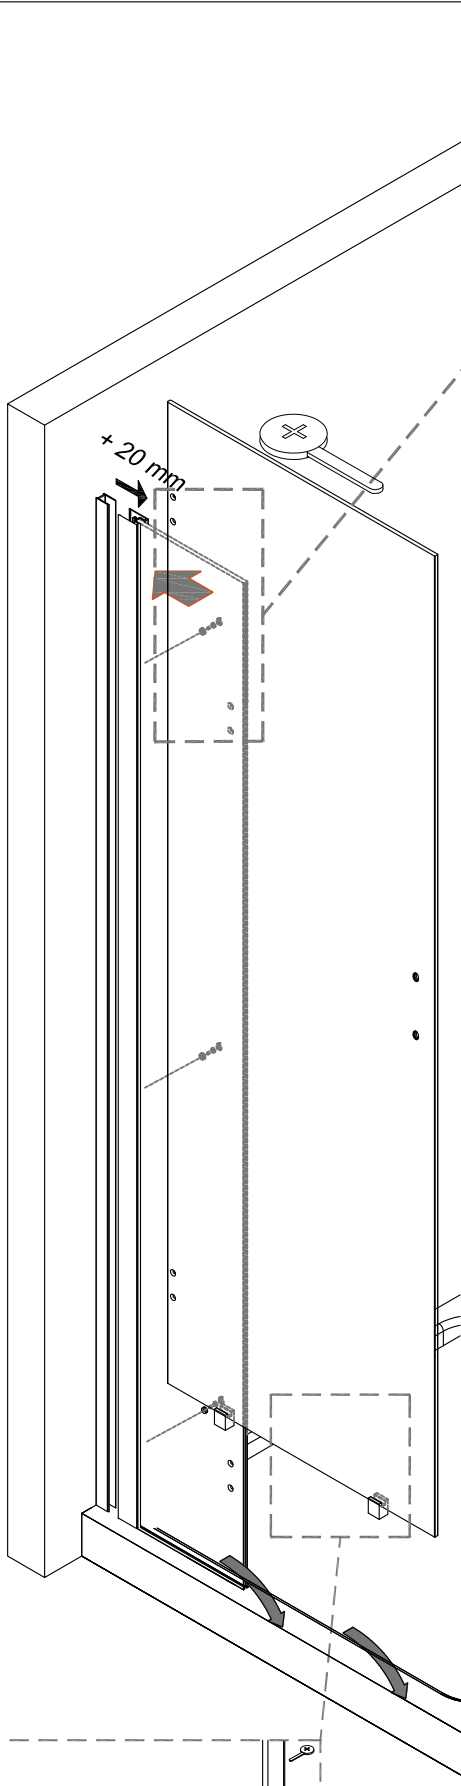

STILE LIBERO A

1

- I Istruzioni di montaggio
- GB Installation instruction
- D Installationsanleitung
- E Instrucciones de montaje
- F Instructions de montage

21180
19/05/2016
REV 1.0

- I Istruzioni di montaggio braccetto
GB Installation instruction for supporting bar
D Installationsanweisungen der Halterung
E Instrucciones de montaje tirante
F Notice de montage de la barre de support