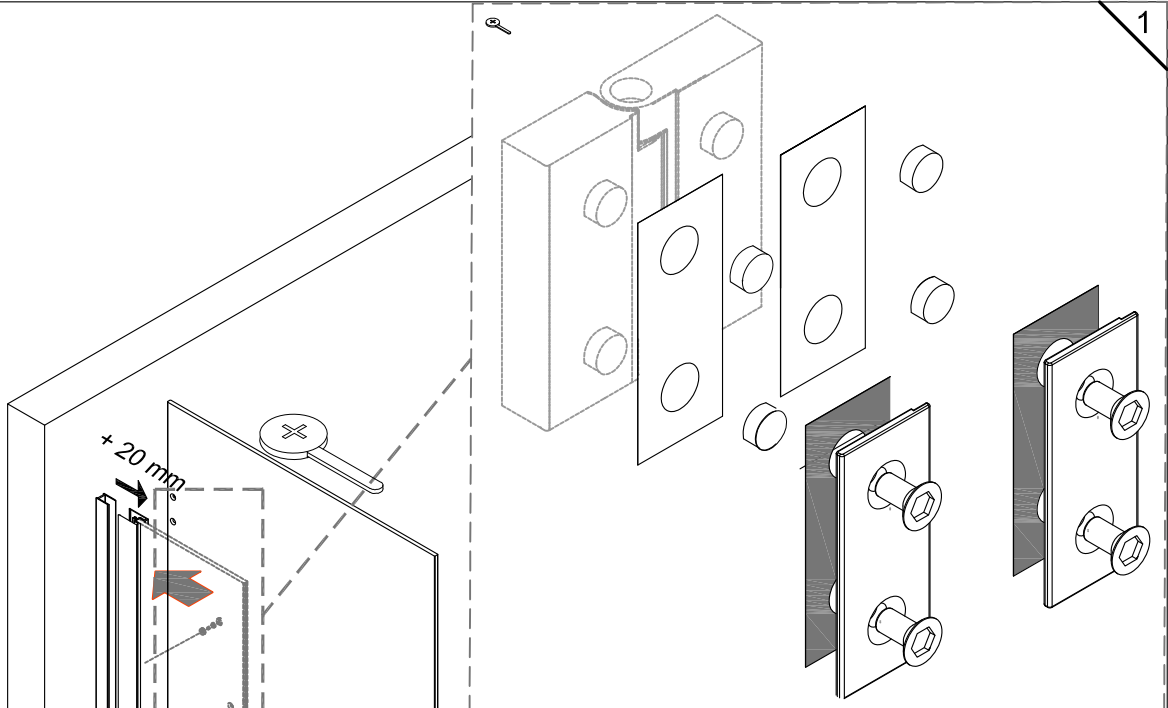

STILE LIBERO A

1

- I Istruzioni di montaggio
- GB Installation instruction
- D Installationsanleitung
- E Instrucciones de montaje
- F Instructions de montage

21180
19/05/2016
REV 1.0

- I Istruzioni di montaggio braccetto
GB Installation instruction for supporting bar
D Installationsanweisungen der Halterung
E Instrucciones de montaje tirante
F Notice de montage de la barre de support