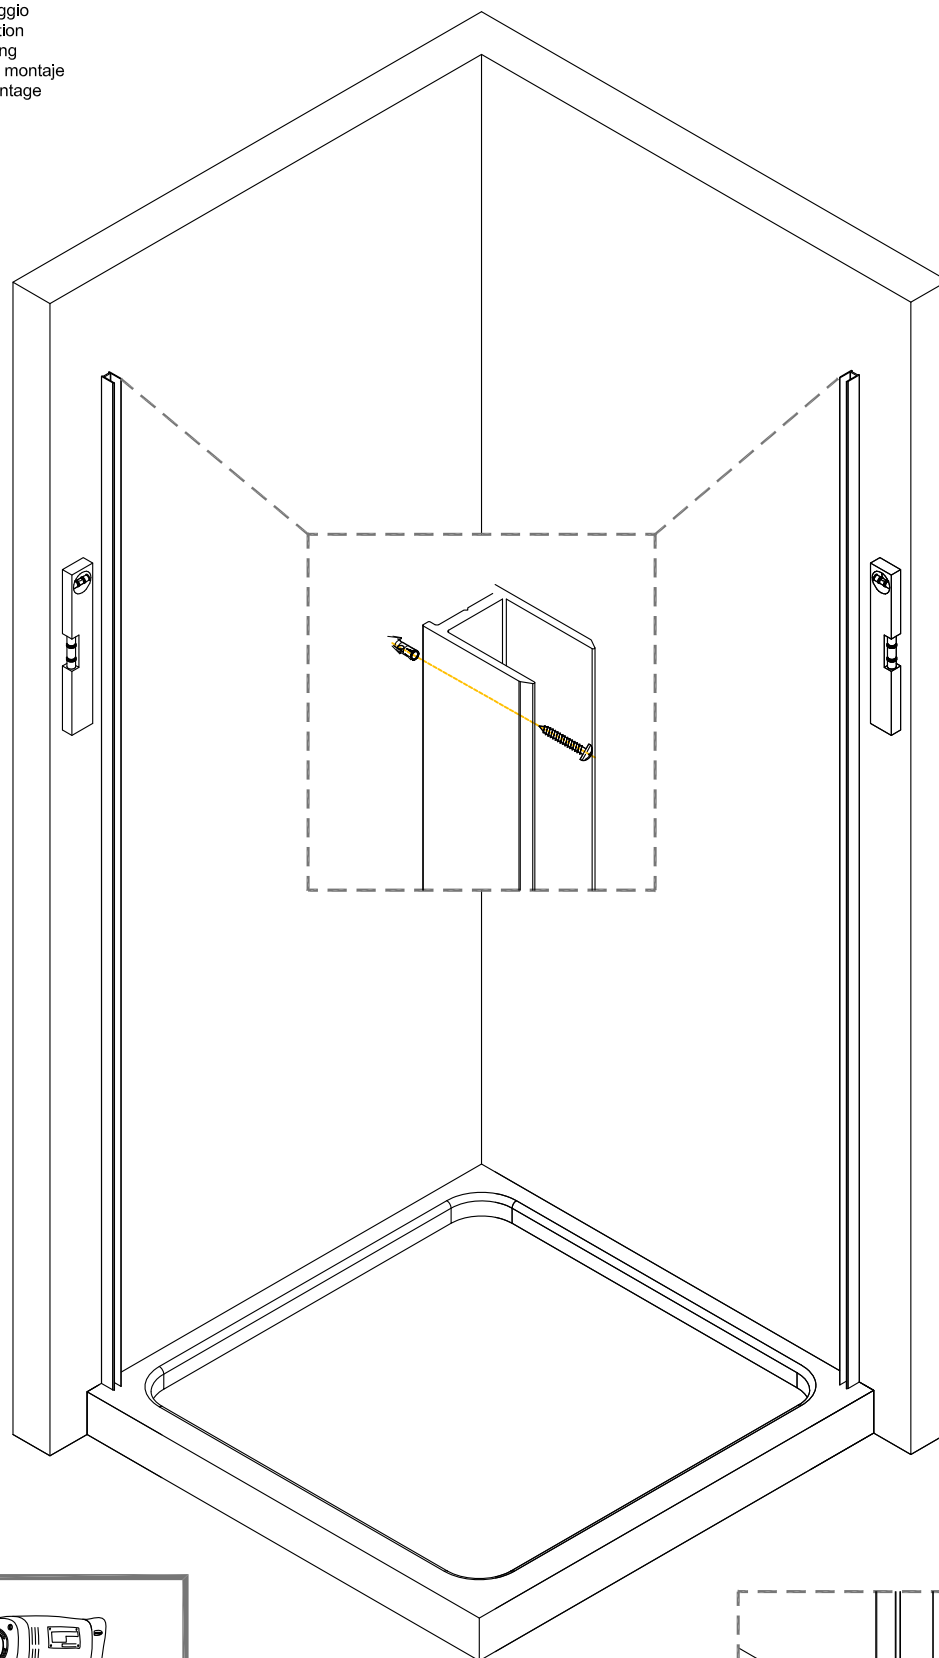

STILE LIBERO A

1

- I Istruzioni di montaggio
- GB Installation instruction
- D Installationsanleitung
- E Instrucciones de montaje
- F Instructions de montage

21180
19/05/2016
REV 1.0

- I Istruzioni di montaggio braccetto
GB Installation instruction for supporting bar
D Installationsanweisungen der Halterung
E Instrucciones de montaje tirante
F Notice de montage de la barre de support