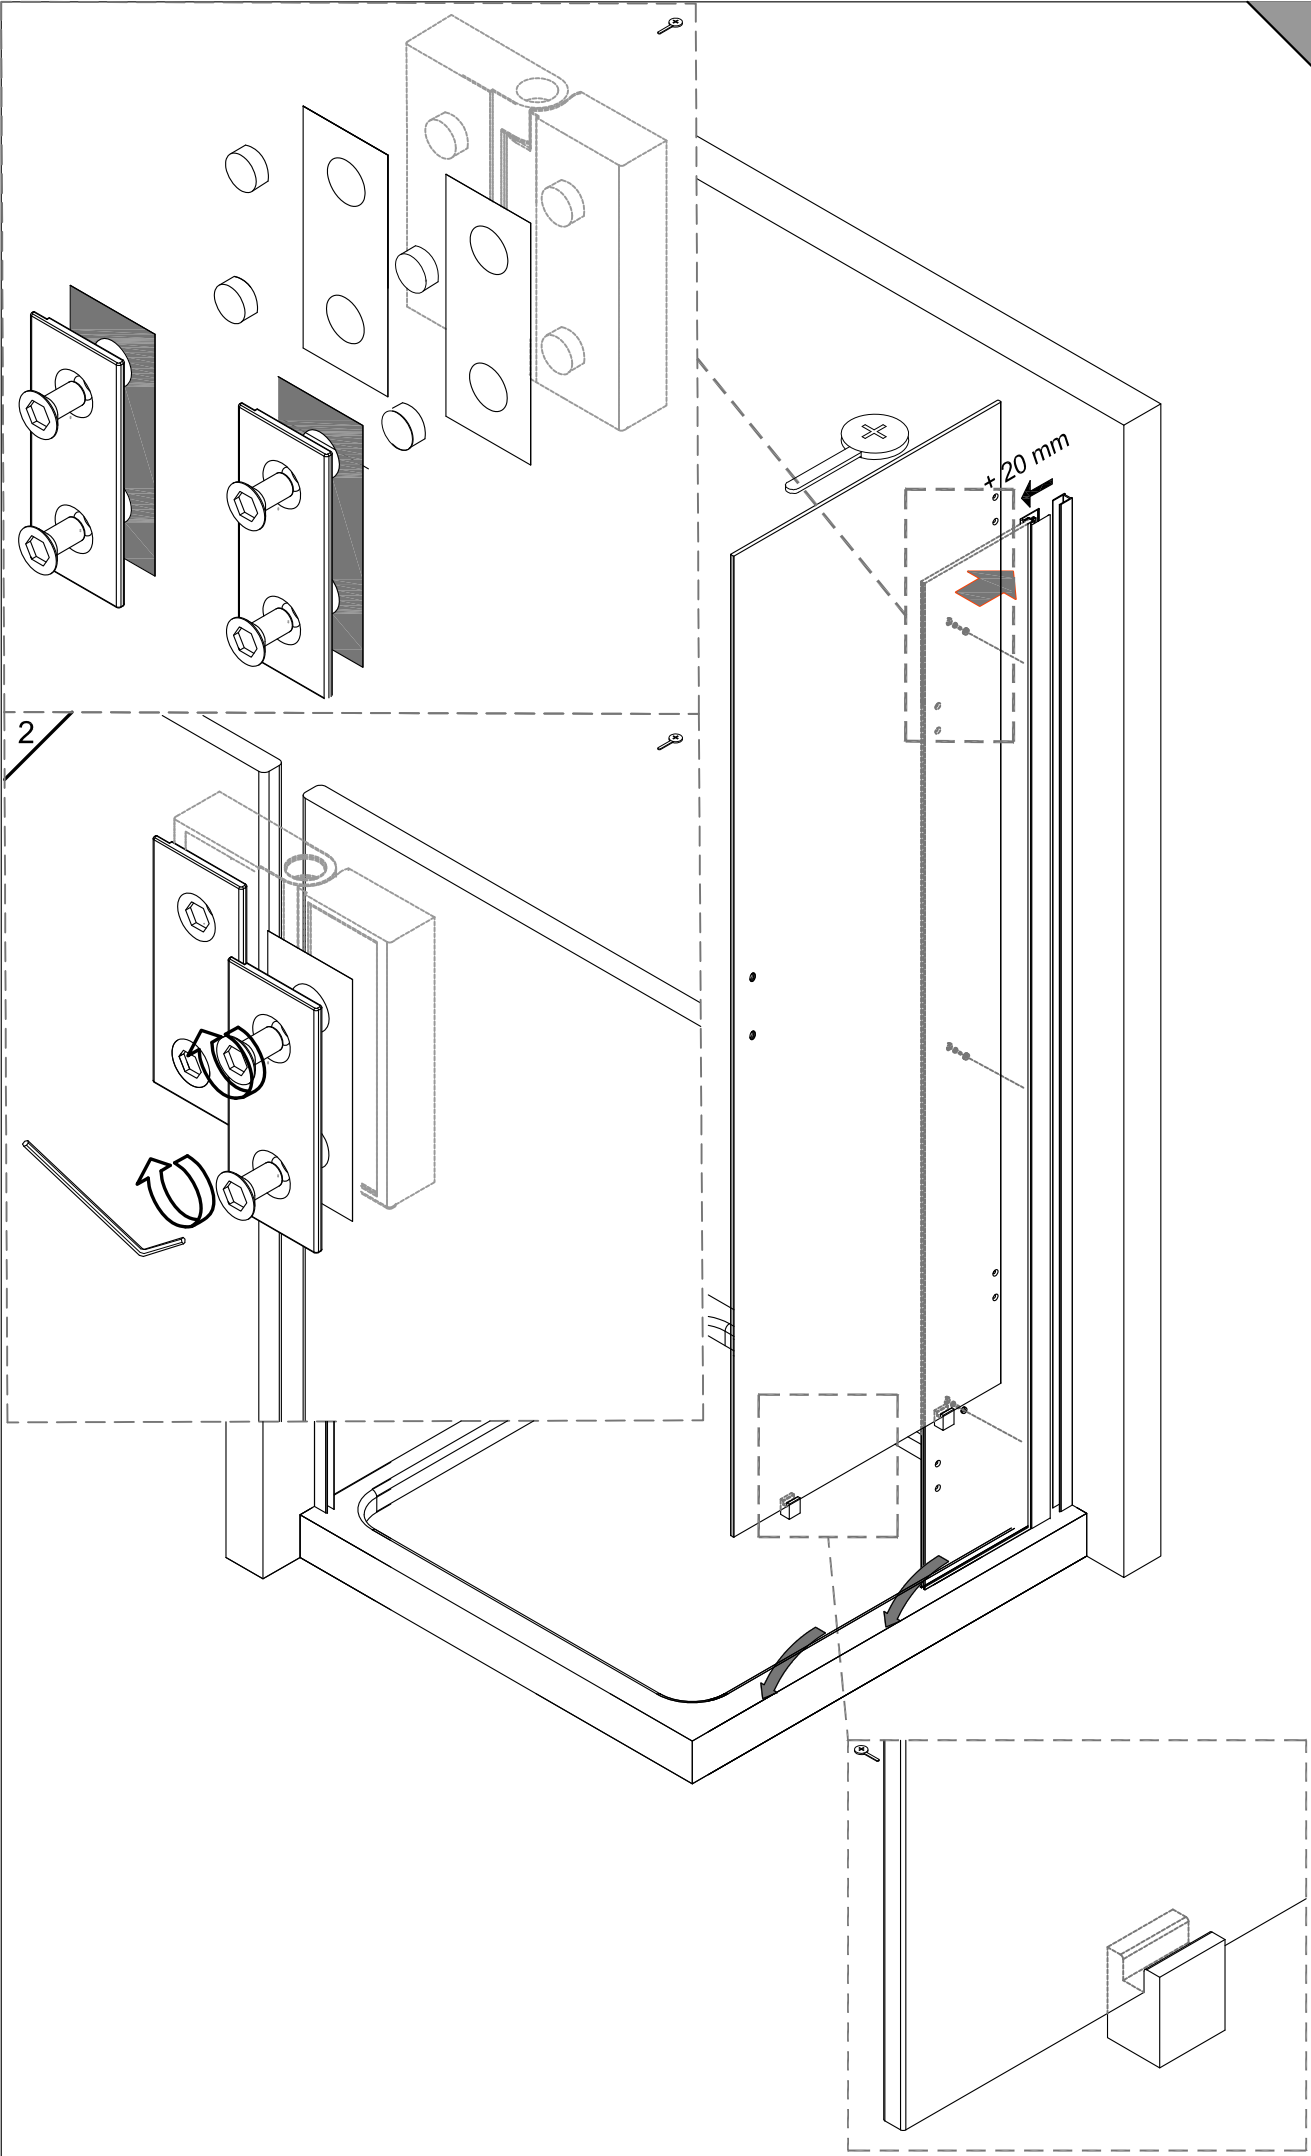

STILE LIBERO A

1

- I Istruzioni di montaggio
- GB Installation instruction
- D Installationsanleitung
- E Instrucciones de montaje
- F Instructions de montage

21180
19/05/2016
REV 1.0

- I Istruzioni di montaggio braccetto
GB Installation instruction for supporting bar
D Installationsanweisungen der Halterung
E Instrucciones de montaje tirante
F Notice de montage de la barre de support