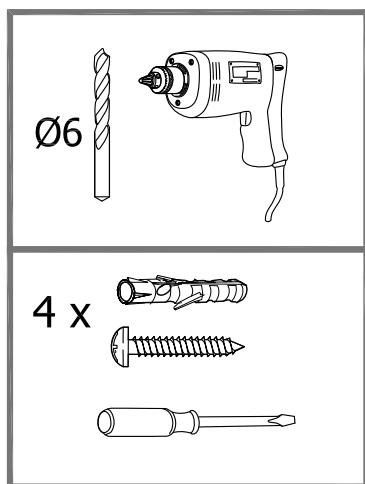

STILE LIBERO A

1

- I Istruzioni di montaggio
- GB Installation instruction
- D Installationsanleitung
- E Instrucciones de montaje
- F Instructions de montage

21180
19/05/2016
REV 1.0

- I Istruzioni di montaggio braccetto
GB Installation instruction for supporting bar
D Installationsanweisungen der Halterung
E Instrucciones de montaje tirante
F Notice de montage de la barre de support