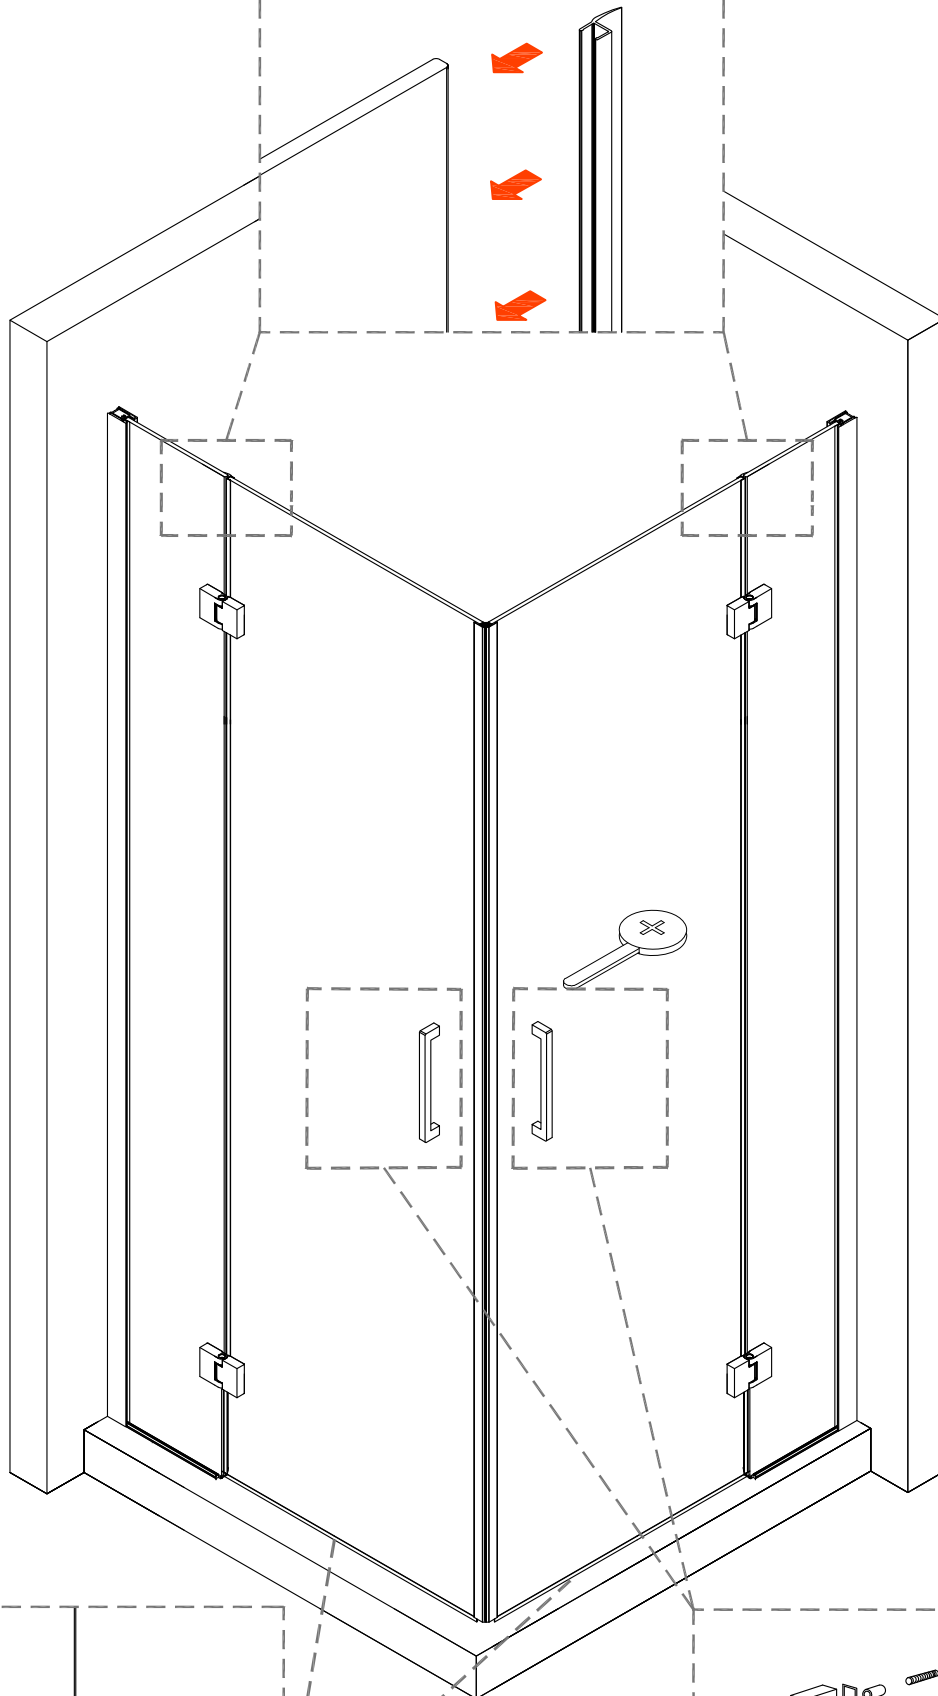

STILE LIBERO A

1

- I Istruzioni di montaggio
- GB Installation instruction
- D Installationsanleitung
- E Instrucciones de montaje
- F Instructions de montage

21180
19/05/2016
REV 1.0

- I Istruzioni di montaggio braccetto
GB Installation instruction for supporting bar
D Installationsanweisungen der Halterung
E Instrucciones de montaje tirante
F Notice de montage de la barre de support