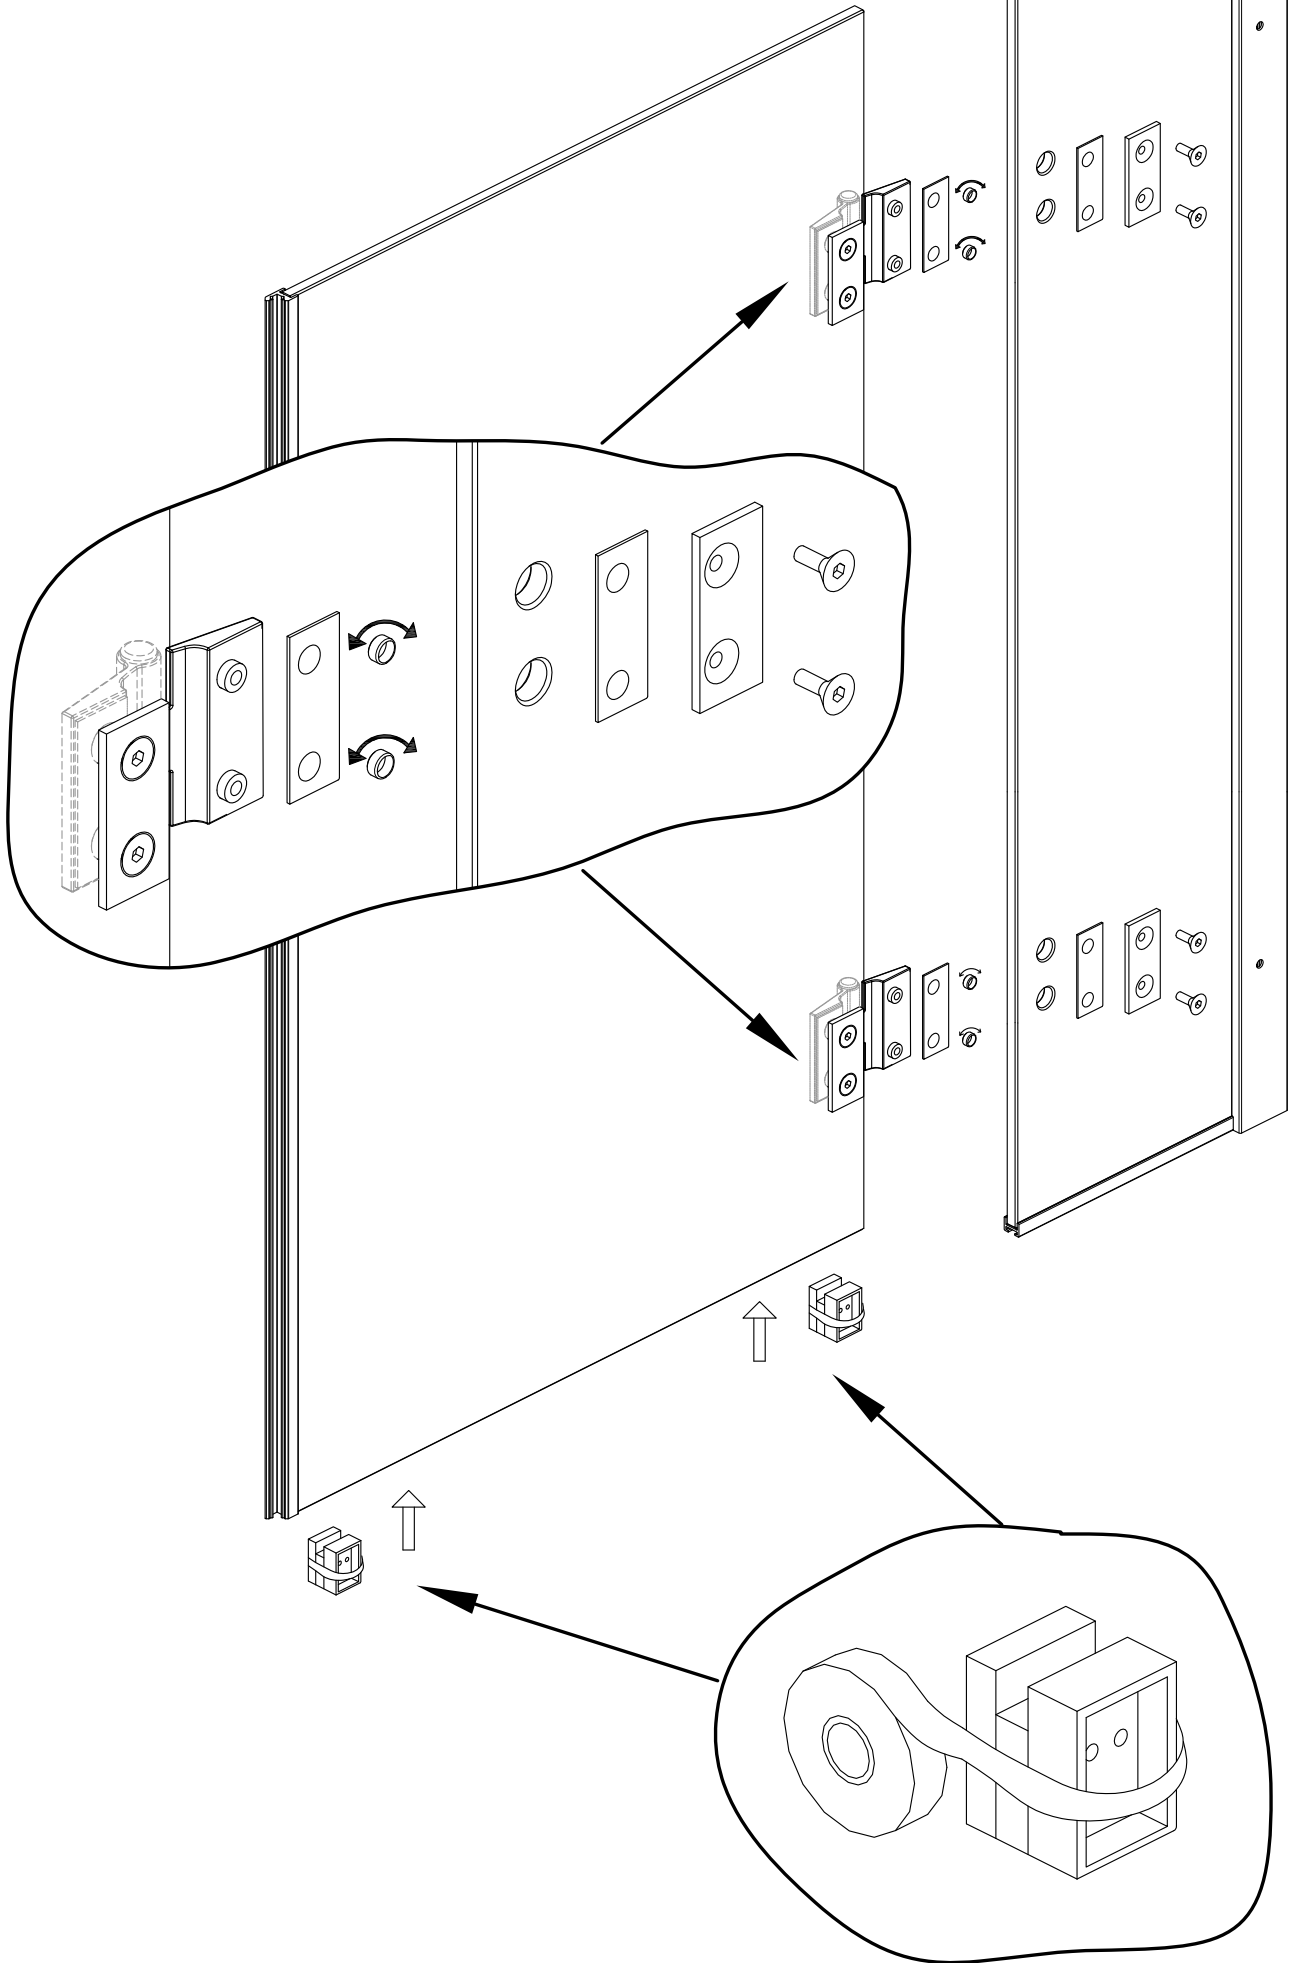

STILE LIBERO A

1

- I Istruzioni di montaggio
- GB Installation instruction
- D Installationsanleitung
- E Instrucciones de montaje
- F Instructions de montage

21180
19/05/2016
REV 1.0

- I Istruzioni di montaggio braccetto
GB Installation instruction for supporting bar
D Installationsanweisungen der Halterung
E Instrucciones de montaje tirante
F Notice de montage de la barre de support