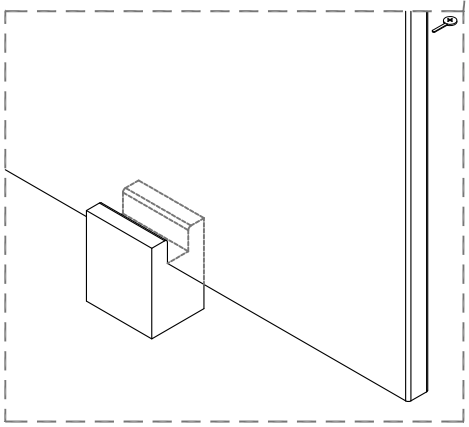

STILE LIBERO A

1

- I Istruzioni di montaggio
- GB Installation instruction
- D Installationsanleitung
- E Instrucciones de montaje
- F Instructions de montage

21180
19/05/2016
REV 1.0

- I Istruzioni di montaggio braccetto
GB Installation instruction for supporting bar
D Installationsanweisungen der Halterung
E Instrucciones de montaje tirante
F Notice de montage de la barre de support