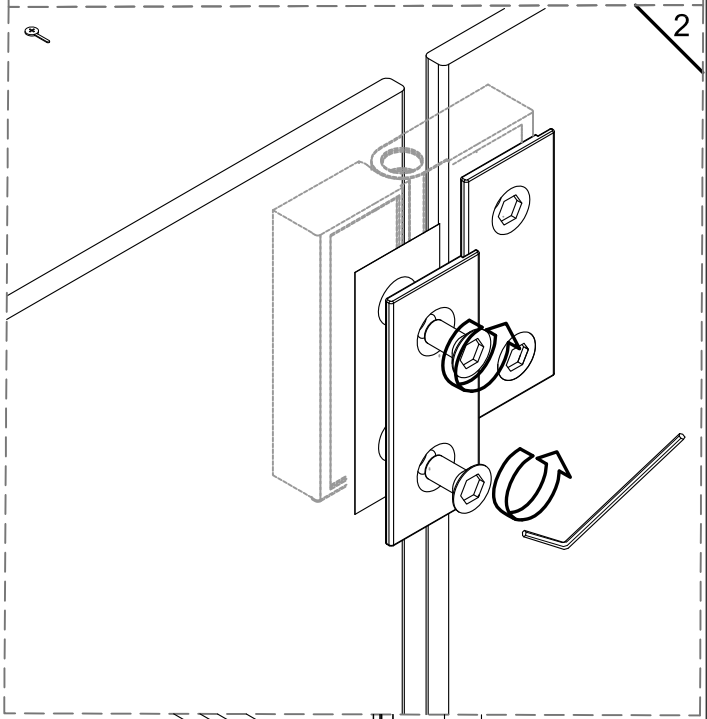

STILE LIBERO A

1

- I Istruzioni di montaggio
- GB Installation instruction
- D Installationsanleitung
- E Instrucciones de montaje
- F Instructions de montage

21180
19/05/2016
REV 1.0

- I Istruzioni di montaggio braccetto
GB Installation instruction for supporting bar
D Installationsanweisungen der Halterung
E Instrucciones de montaje tirante
F Notice de montage de la barre de support