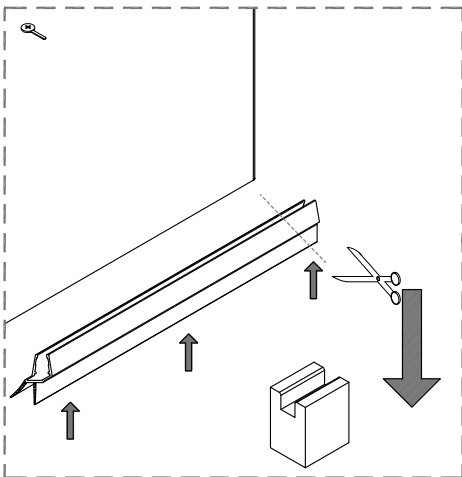

STILE LIBERO A

1

- I Istruzioni di montaggio
- GB Installation instruction
- D Installationsanleitung
- E Instrucciones de montaje
- F Instructions de montage

21180
19/05/2016
REV 1.0

- I Istruzioni di montaggio braccetto
GB Installation instruction for supporting bar
D Installationsanweisungen der Halterung
E Instrucciones de montaje tirante
F Notice de montage de la barre de support