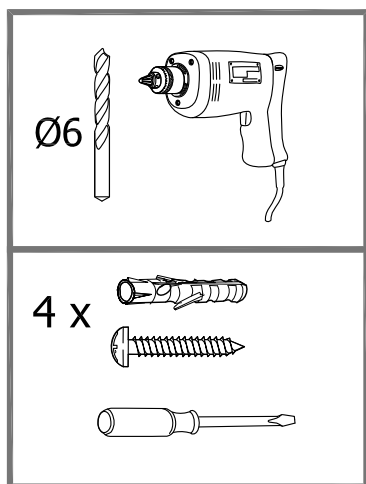

STILE LIBERO : F/FAS

1

- I Istruzioni di montaggio
- GB Installation instruction
- D Installationsanleitung
- E Instrucciones de montaje
- F Instructions de montage

21181
19/05/2016
REV 1.0

1

2