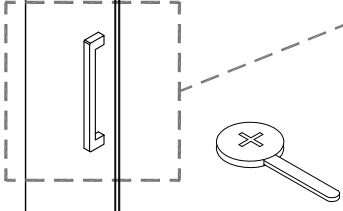

# STILE LIBERO ROUND

1

- I Istruzioni di montaggio
- GB Installation instruction
- D Installationsanleitung
- E Instrucciones dem montaje
- F Instructions de montage

21184  
19/05/2016  
REV 1.0

1 x

- I Istruzioni di montaggio braccetto  
GB Installation instruction for supporting bar  
D Installationsanweisungen der Halterung  
E Instrucciones de montaje tirante  
F Notice de montage de la barre de support