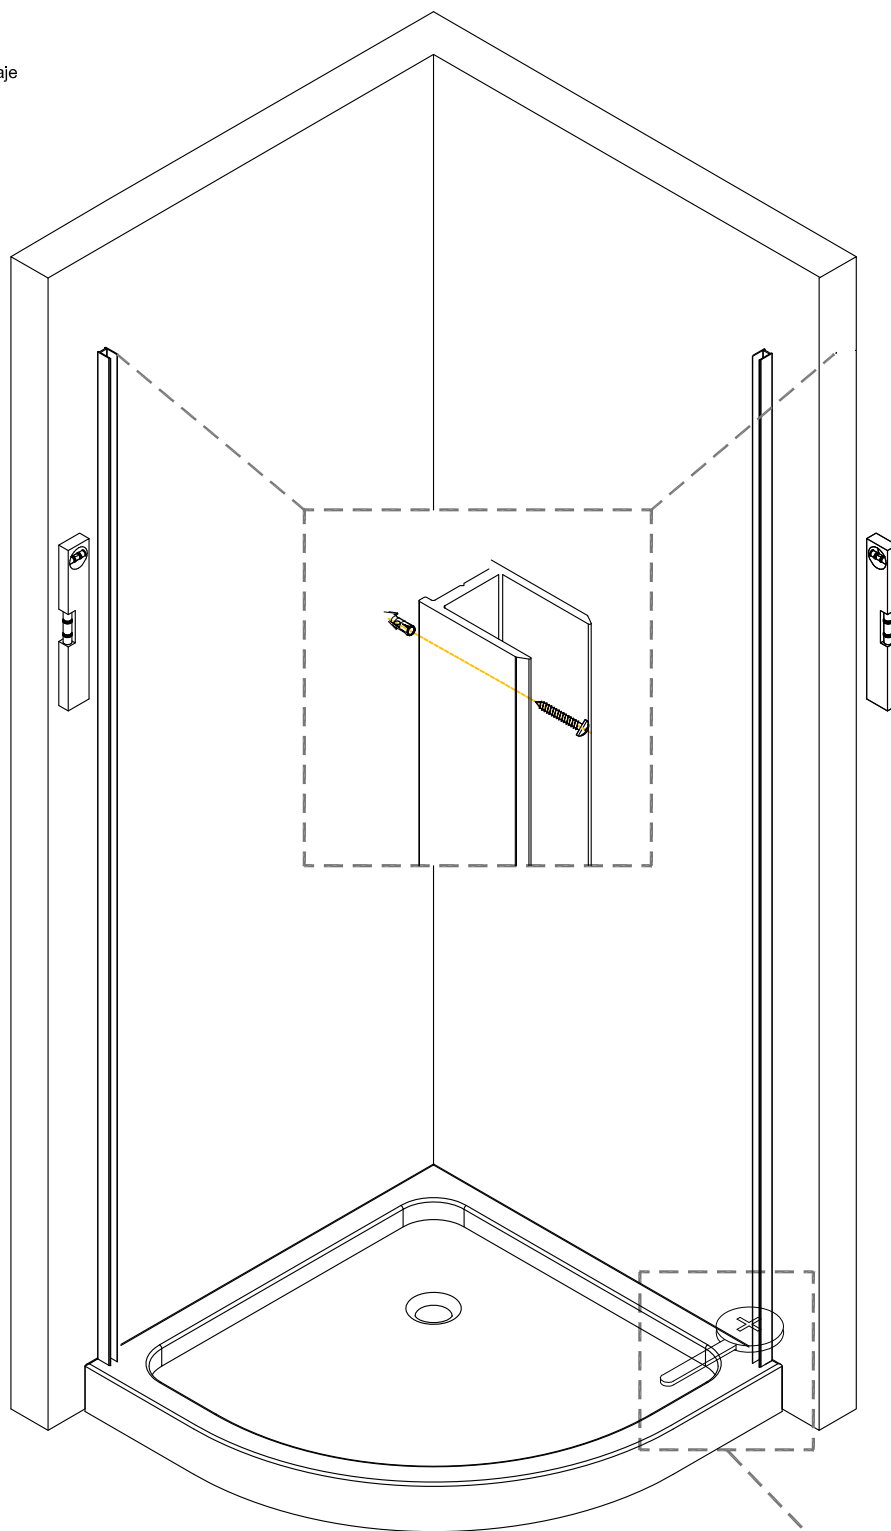

# STILE LIBERO ROUND

1

- I Istruzioni di montaggio
- GB Installation instruction
- D Installationsanleitung
- E Instrucciones dem montaje
- F Instructions de montage

21184  
19/05/2016  
REV 1.0

1 x

- I Istruzioni di montaggio braccetto  
GB Installation instruction for supporting bar  
D Installationsanweisungen der Halterung  
E Instrucciones de montaje tirante  
F Notice de montage de la barre de support