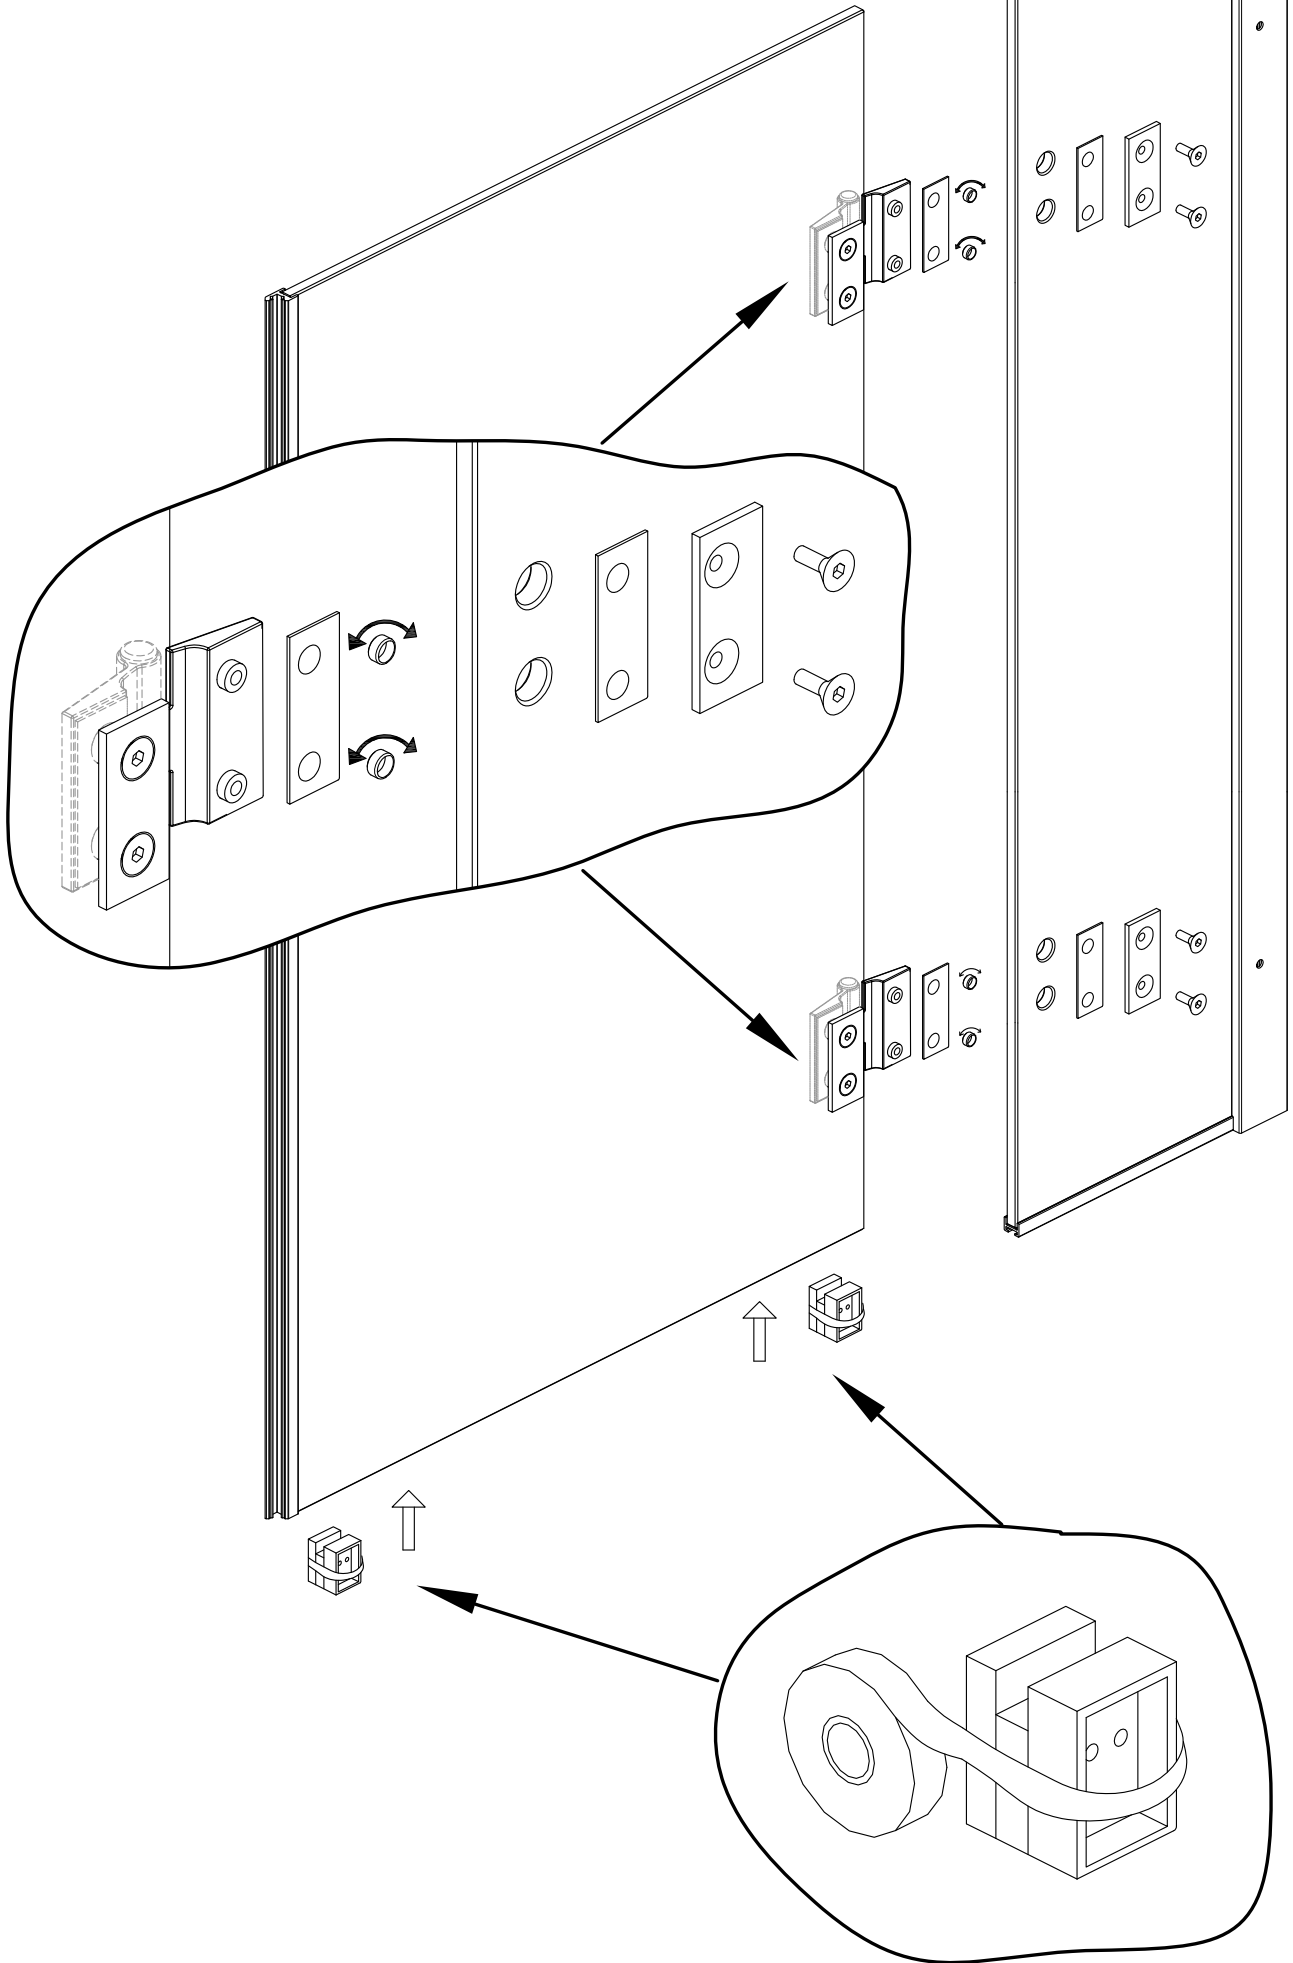

# STILE LIBERO ROUND

1

- I Istruzioni di montaggio
- GB Installation instruction
- D Installationsanleitung
- E Instrucciones dem montaje
- F Instructions de montage

21184  
19/05/2016  
REV 1.0

1 x

- I Istruzioni di montaggio braccetto  
GB Installation instruction for supporting bar  
D Installationsanweisungen der Halterung  
E Instrucciones de montaje tirante  
F Notice de montage de la barre de support