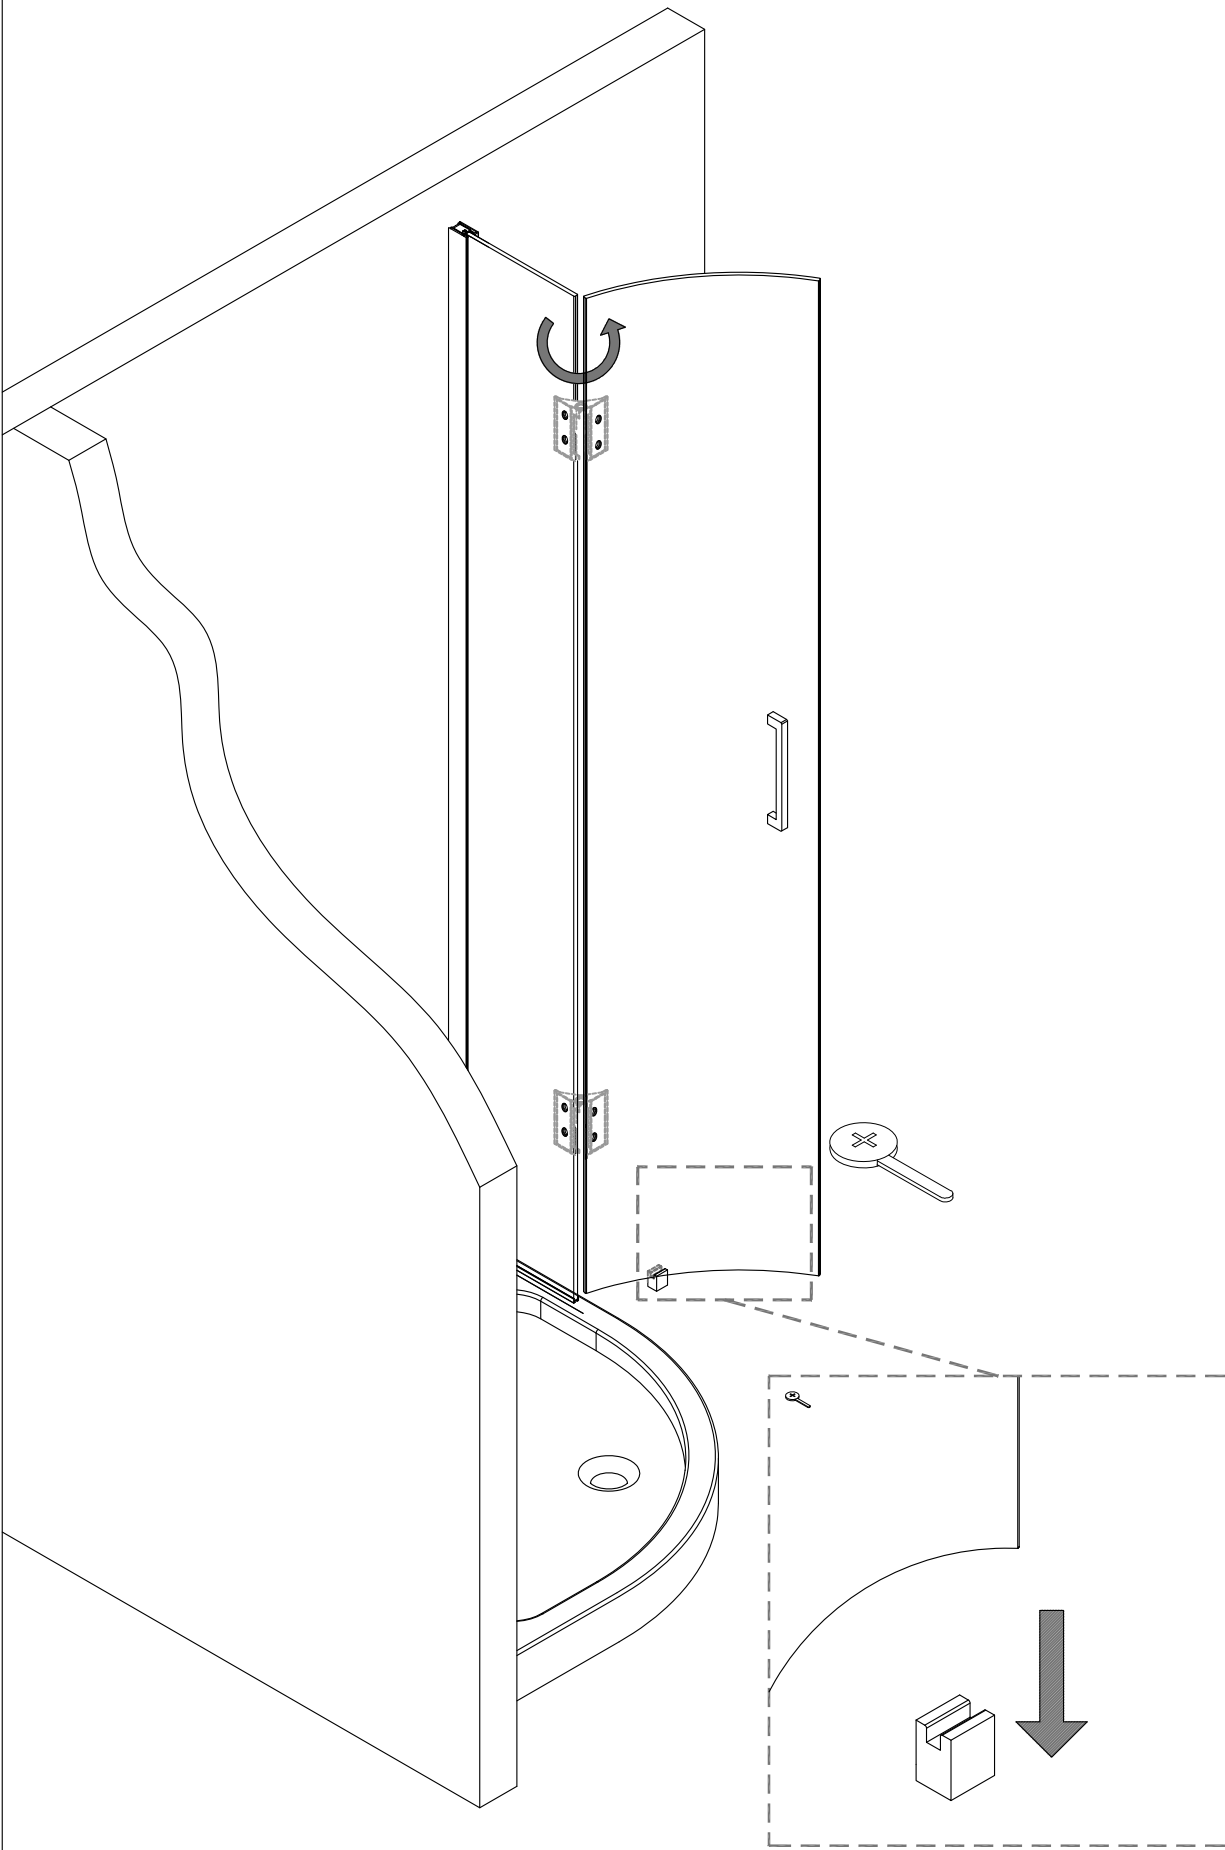

# STILE LIBERO ROUND

1

- I Istruzioni di montaggio
- GB Installation instruction
- D Installationsanleitung
- E Instrucciones dem montaje
- F Instructions de montage

21184  
19/05/2016  
REV 1.0

1 x

- I Istruzioni di montaggio braccetto  
GB Installation instruction for supporting bar  
D Installationsanweisungen der Halterung  
E Instrucciones de montaje tirante  
F Notice de montage de la barre de support