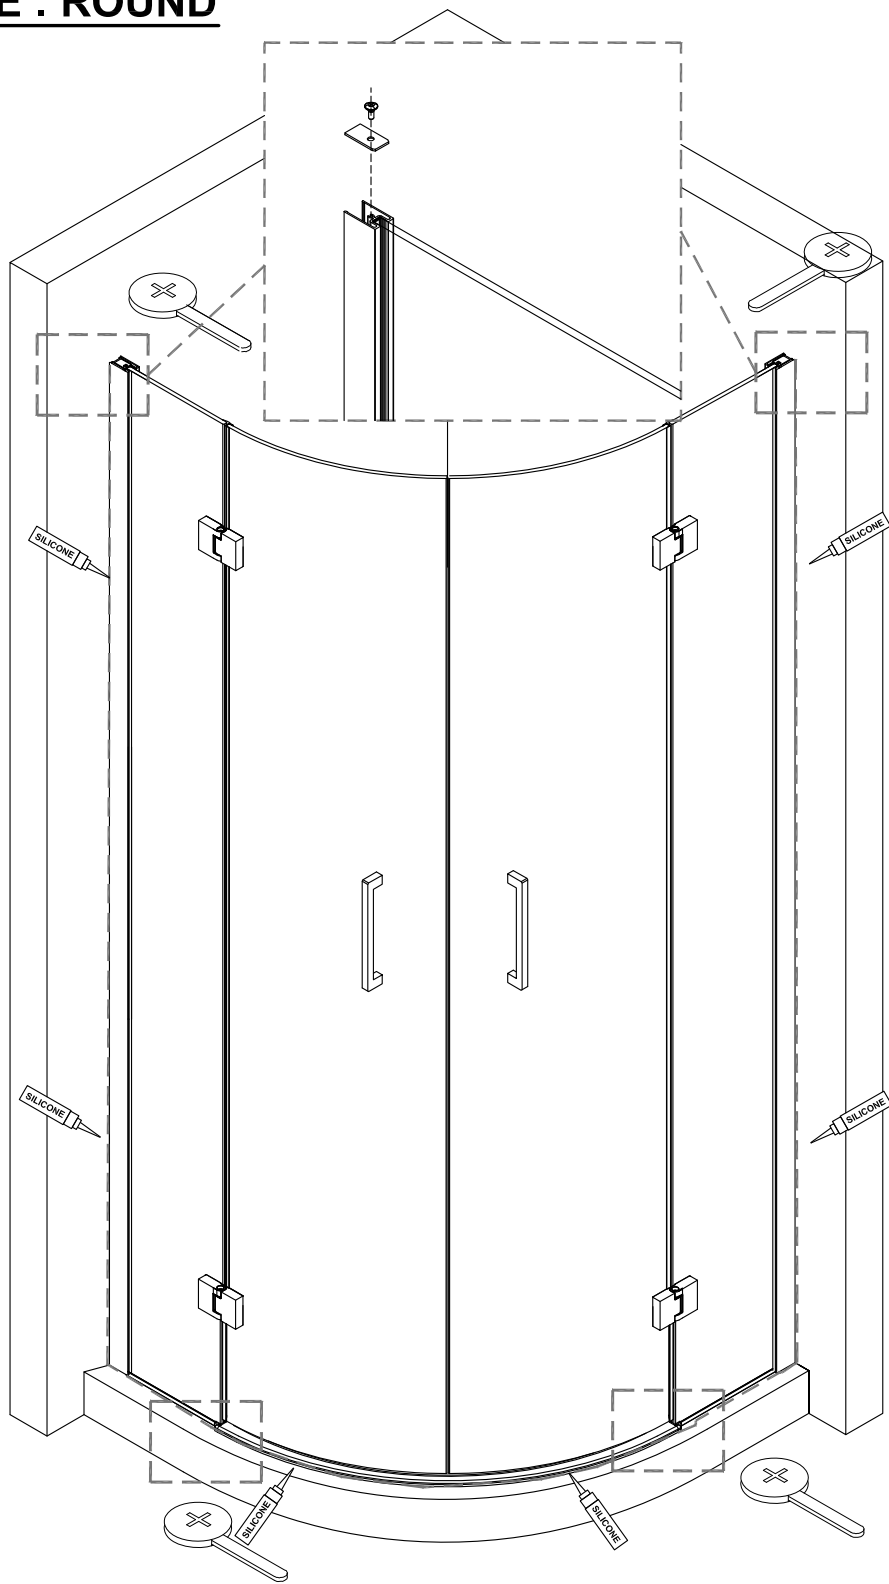

# STILE LIBERO ROUND

1

- I Istruzioni di montaggio
- GB Installation instruction
- D Installationsanleitung
- E Instrucciones dem montaje
- F Instructions de montage

21184  
19/05/2016  
REV 1.0

1 x

- I Istruzioni di montaggio braccetto  
GB Installation instruction for supporting bar  
D Installationsanweisungen der Halterung  
E Instrucciones de montaje tirante  
F Notice de montage de la barre de support