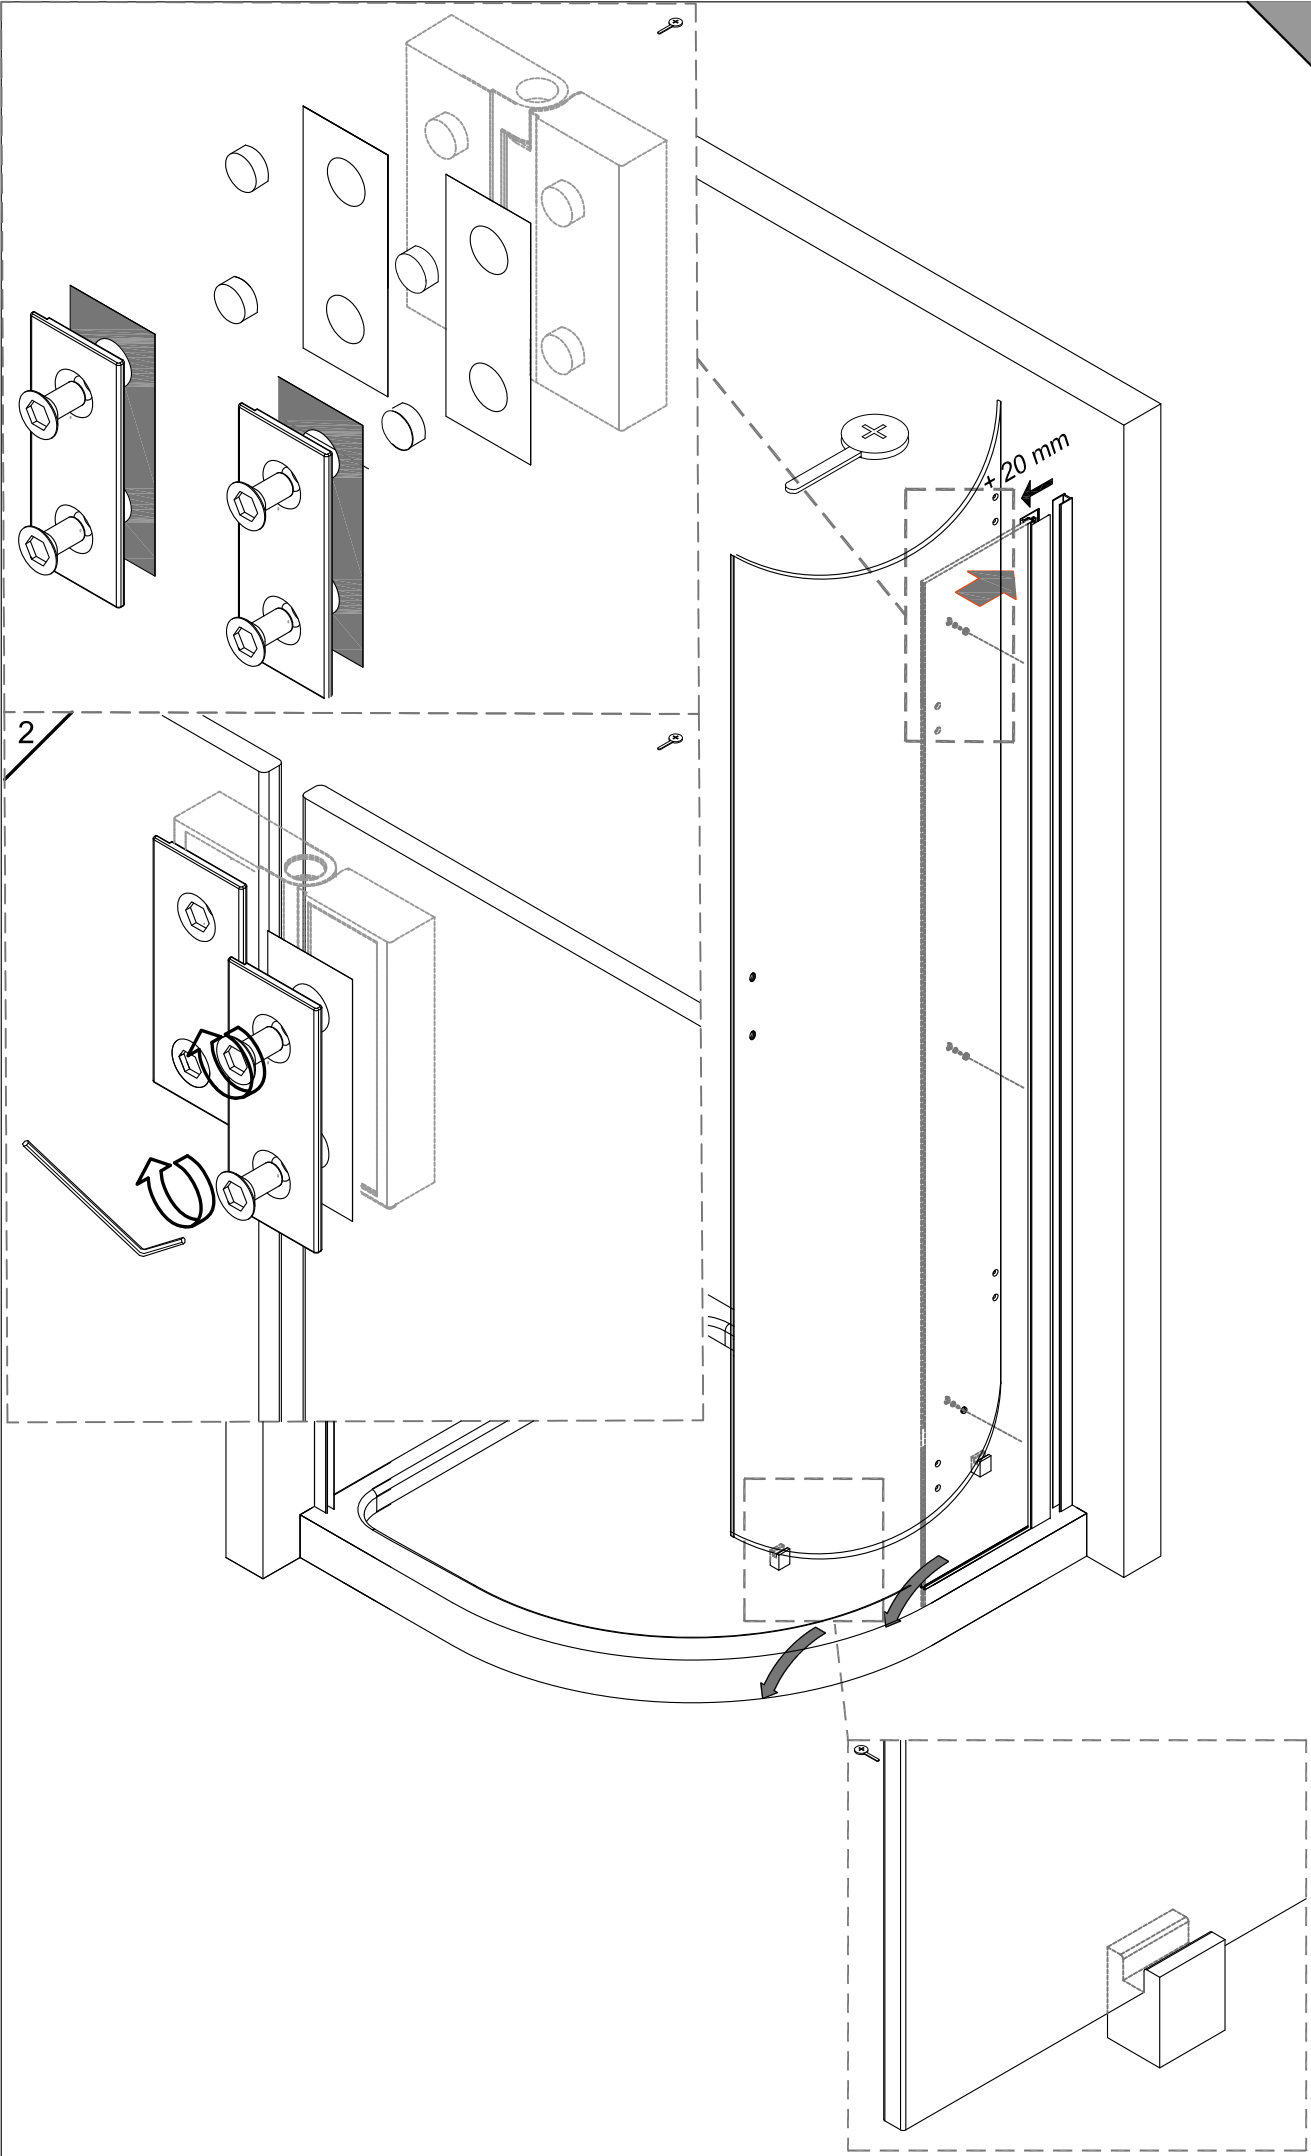

# STILE LIBERO ROUND

1

- I Istruzioni di montaggio
- GB Installation instruction
- D Installationsanleitung
- E Instrucciones dem montaje
- F Instructions de montage

21184  
19/05/2016  
REV 1.0

1 x

- I Istruzioni di montaggio braccetto  
GB Installation instruction for supporting bar  
D Installationsanweisungen der Halterung  
E Instrucciones de montaje tirante  
F Notice de montage de la barre de support