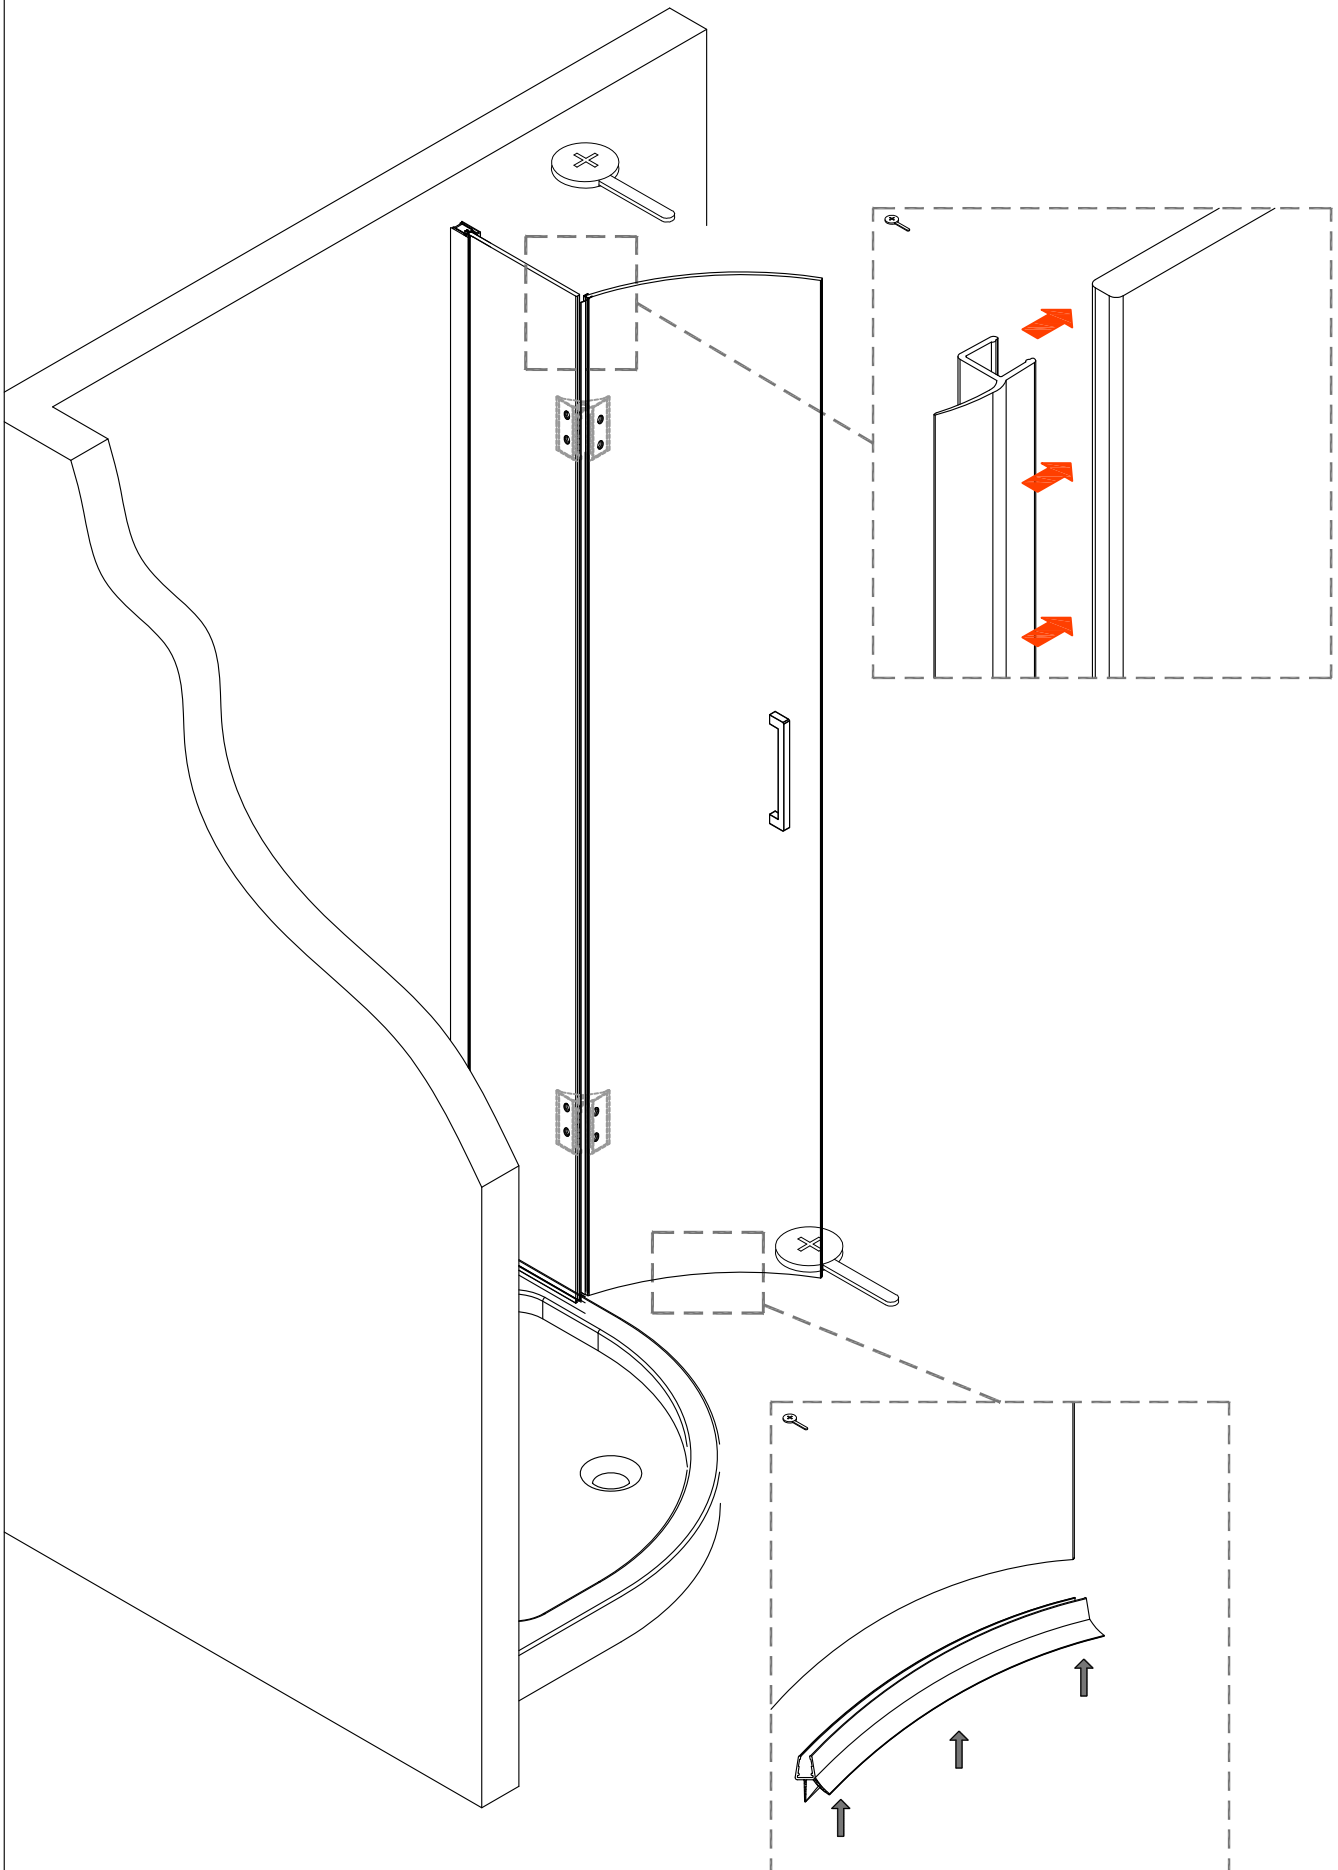

# STILE LIBERO ROUND

1

- I Istruzioni di montaggio
- GB Installation instruction
- D Installationsanleitung
- E Instrucciones dem montaje
- F Instructions de montage

21184  
19/05/2016  
REV 1.0

1 x

- I Istruzioni di montaggio braccetto  
GB Installation instruction for supporting bar  
D Installationsanweisungen der Halterung  
E Instrucciones de montaje tirante  
F Notice de montage de la barre de support