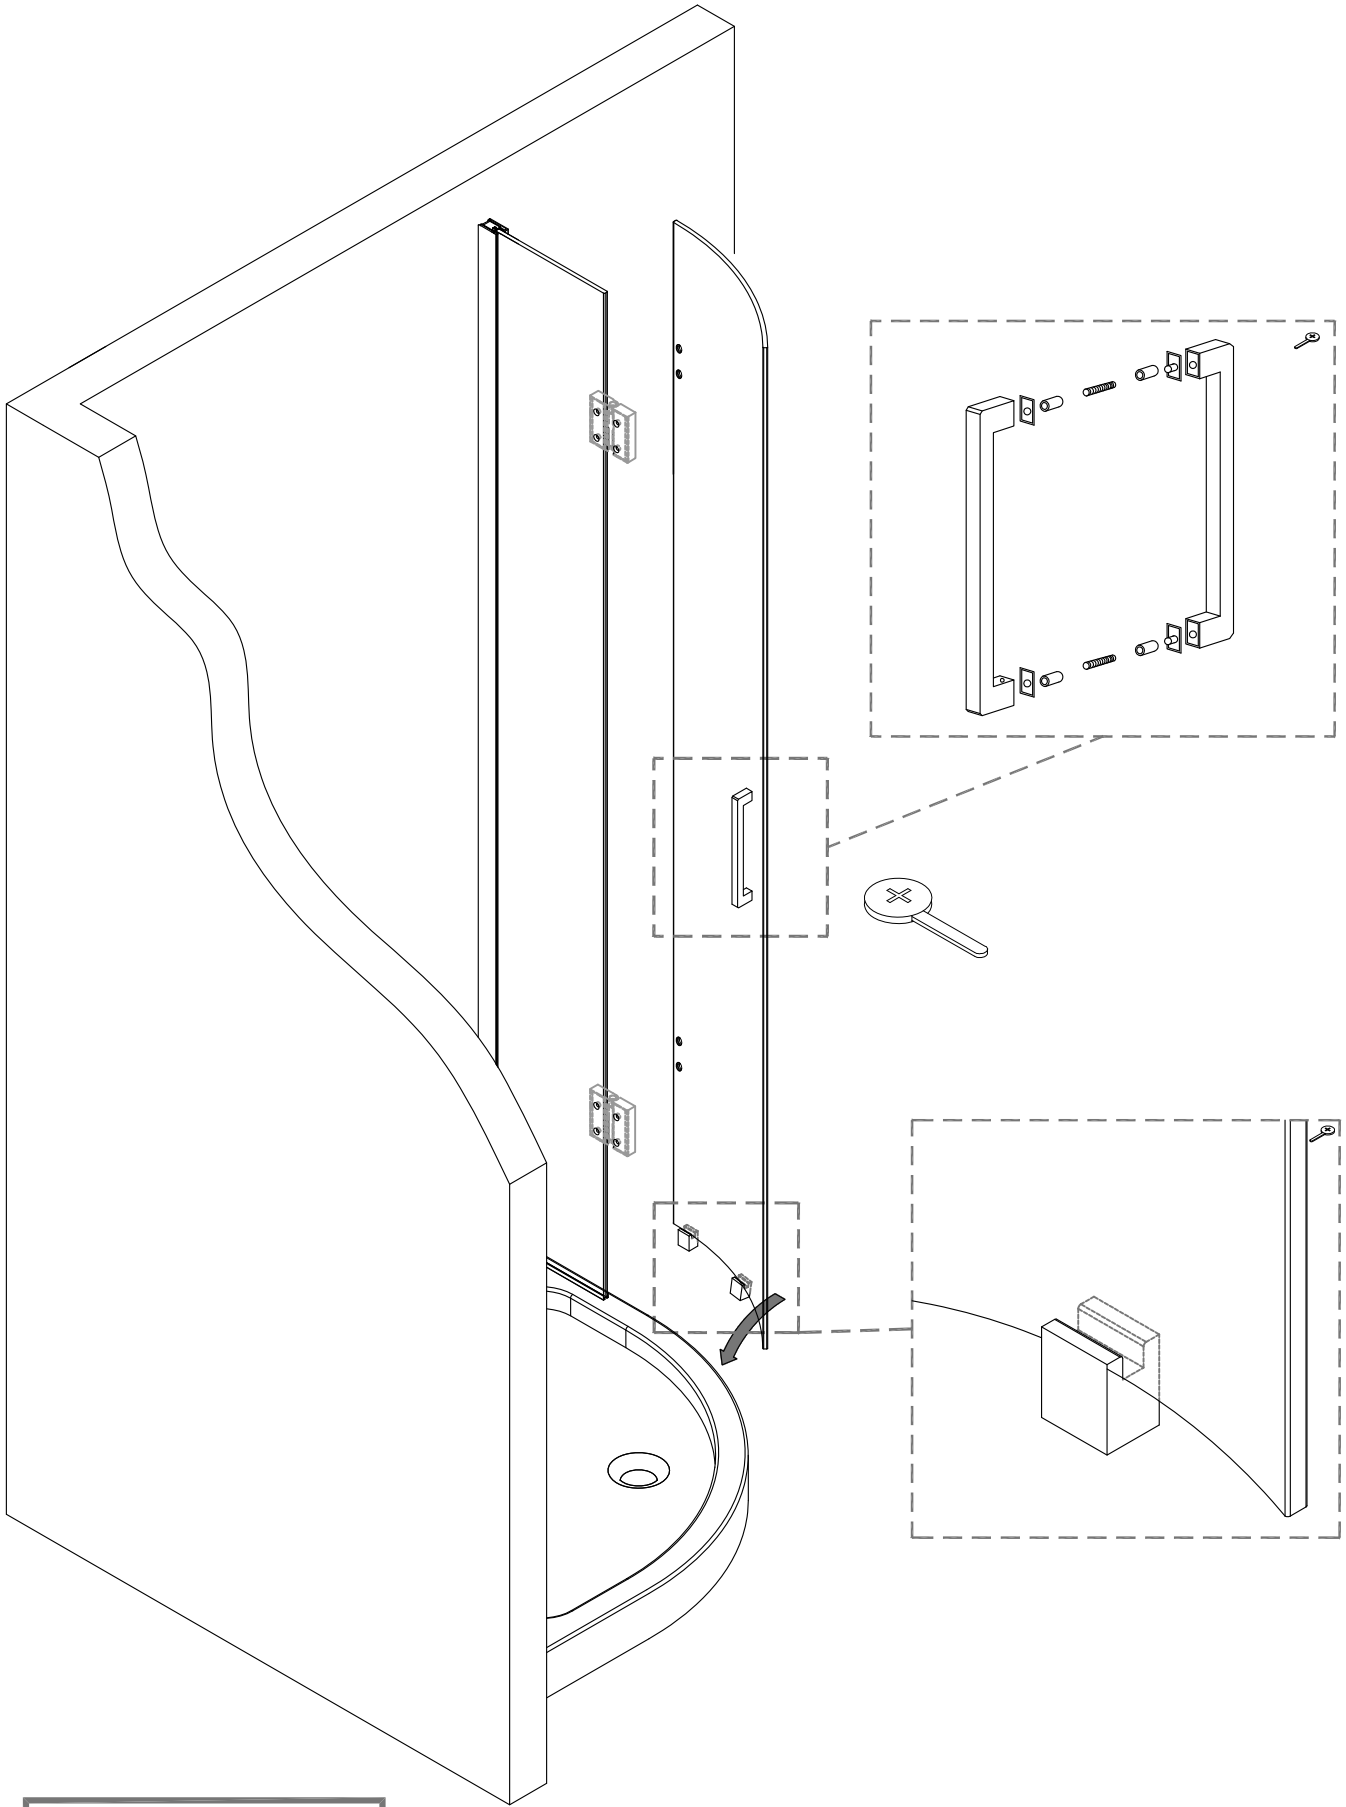

# STILE LIBERO ROUND

1

- I Istruzioni di montaggio
- GB Installation instruction
- D Installationsanleitung
- E Instrucciones dem montaje
- F Instructions de montage

21184  
19/05/2016  
REV 1.0

1 x

- I Istruzioni di montaggio braccetto  
GB Installation instruction for supporting bar  
D Installationsanweisungen der Halterung  
E Instrucciones de montaje tirante  
F Notice de montage de la barre de support