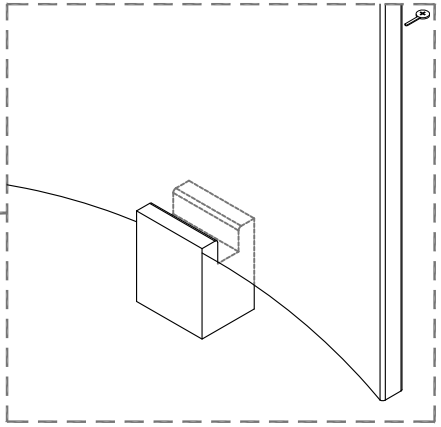

# STILE LIBERO ROUND

1

- I Istruzioni di montaggio
- GB Installation instruction
- D Installationsanleitung
- E Instrucciones dem montaje
- F Instructions de montage

21184  
19/05/2016  
REV 1.0

1 x

- I Istruzioni di montaggio braccetto  
GB Installation instruction for supporting bar  
D Installationsanweisungen der Halterung  
E Instrucciones de montaje tirante  
F Notice de montage de la barre de support