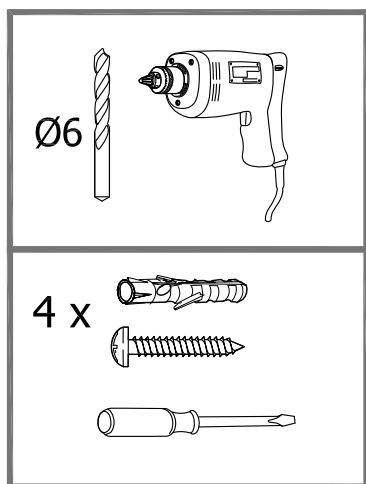

# STILE LIBERO ROUND

1

- I Istruzioni di montaggio
- GB Installation instruction
- D Installationsanleitung
- E Instrucciones dem montaje
- F Instructions de montage

21184  
19/05/2016  
REV 1.0

1 x

- I Istruzioni di montaggio braccetto  
GB Installation instruction for supporting bar  
D Installationsanweisungen der Halterung  
E Instrucciones de montaje tirante  
F Notice de montage de la barre de support