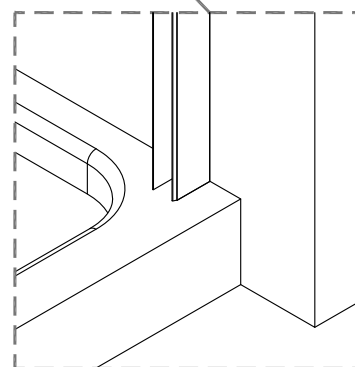

# STILE LIBERO ROUND

1

- I Istruzioni di montaggio
- GB Installation instruction
- D Installationsanleitung
- E Instrucciones dem montaje
- F Instructions de montage

21184  
19/05/2016  
REV 1.0

1 x

- I Istruzioni di montaggio braccetto  
GB Installation instruction for supporting bar  
D Installationsanweisungen der Halterung  
E Instrucciones de montaje tirante  
F Notice de montage de la barre de support