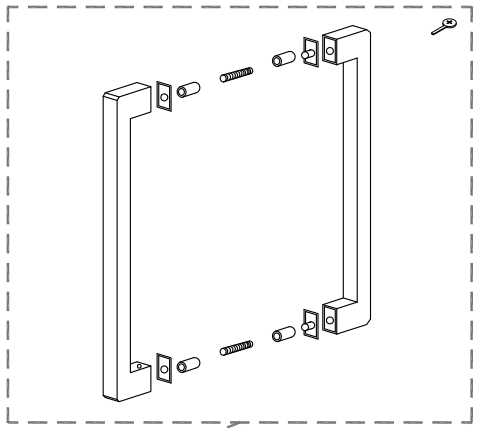

# STILE LIBERO ROUND

1

- I Istruzioni di montaggio
- GB Installation instruction
- D Installationsanleitung
- E Instrucciones dem montaje
- F Instructions de montage

21184  
19/05/2016  
REV 1.0

1 x

- I Istruzioni di montaggio braccetto  
GB Installation instruction for supporting bar  
D Installationsanweisungen der Halterung  
E Instrucciones de montaje tirante  
F Notice de montage de la barre de support