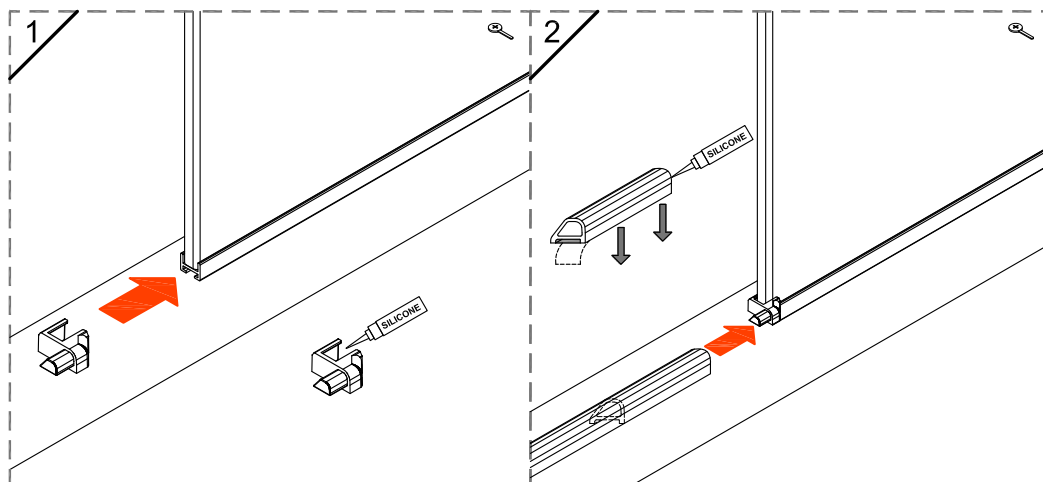

# STILE LIBERO ROUND

1

- I Istruzioni di montaggio
- GB Installation instruction
- D Installationsanleitung
- E Instrucciones dem montaje
- F Instructions de montage

21184  
19/05/2016  
REV 1.0

1 x

- I Istruzioni di montaggio braccetto  
GB Installation instruction for supporting bar  
D Installationsanweisungen der Halterung  
E Instrucciones de montaje tirante  
F Notice de montage de la barre de support