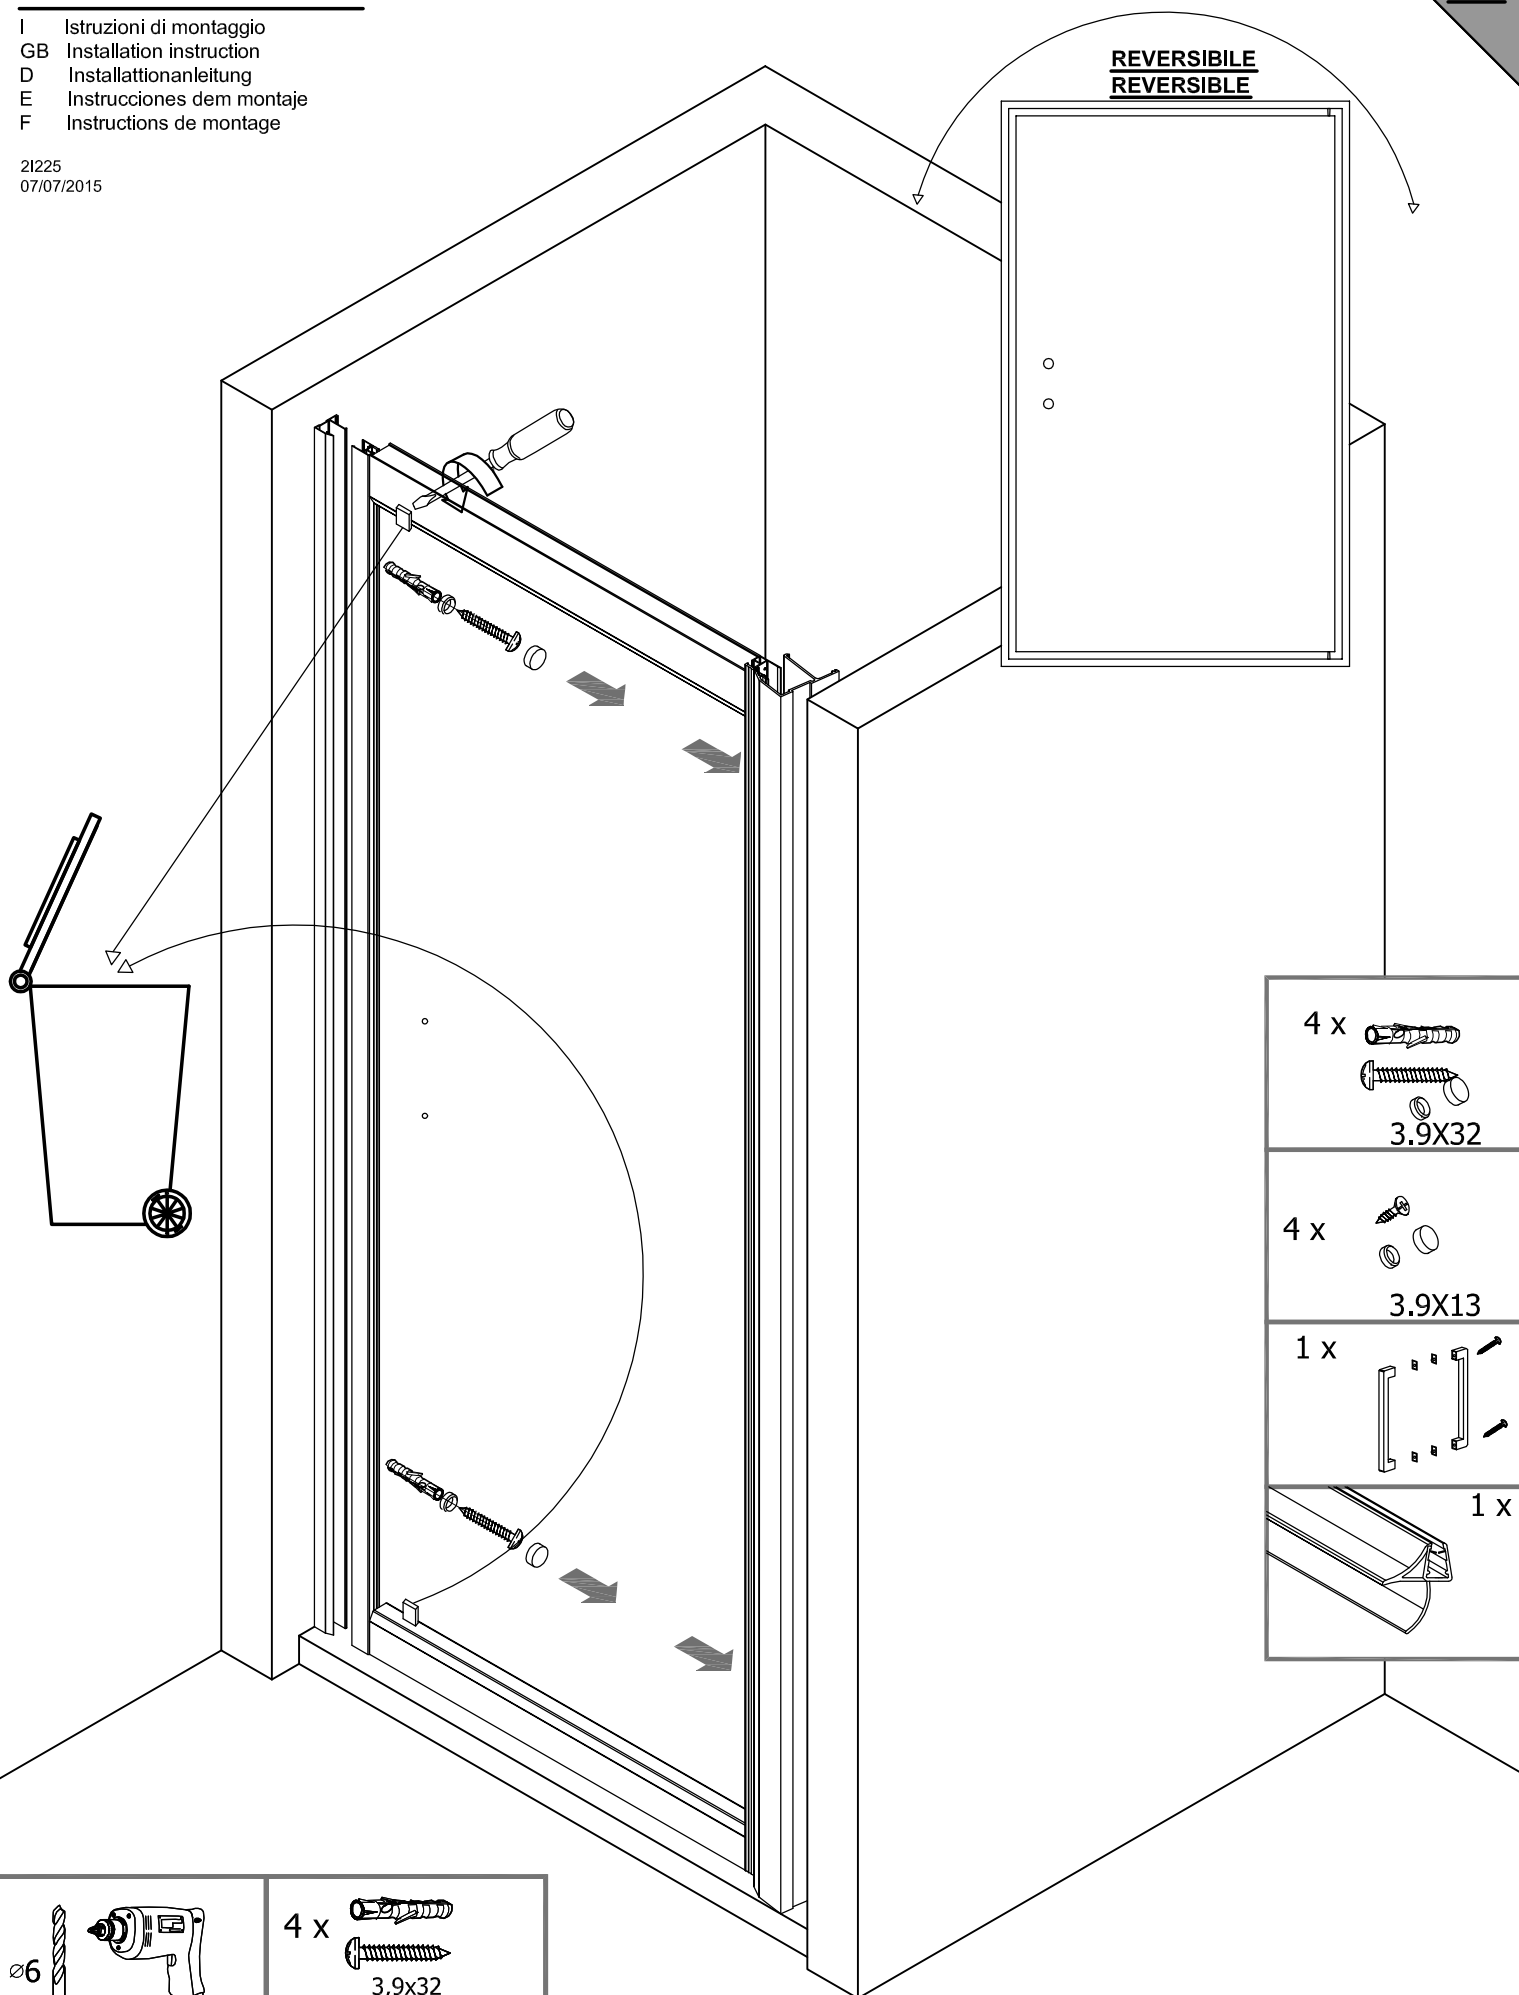

NA - PV

1

- I Istruzioni di montaggio
- GB Installation instruction
- D Installationsanleitung
- E Instrucciones dem montaje
- F Instructions de montage

21225
07/07/2015

REVERSIBLE
REVERSIBLE

- 4 x 3.9X32

- 4 x 3.9X13

- 1 x

- 1 x

- 4 x 3,9x32
-

4 x

3,9x13