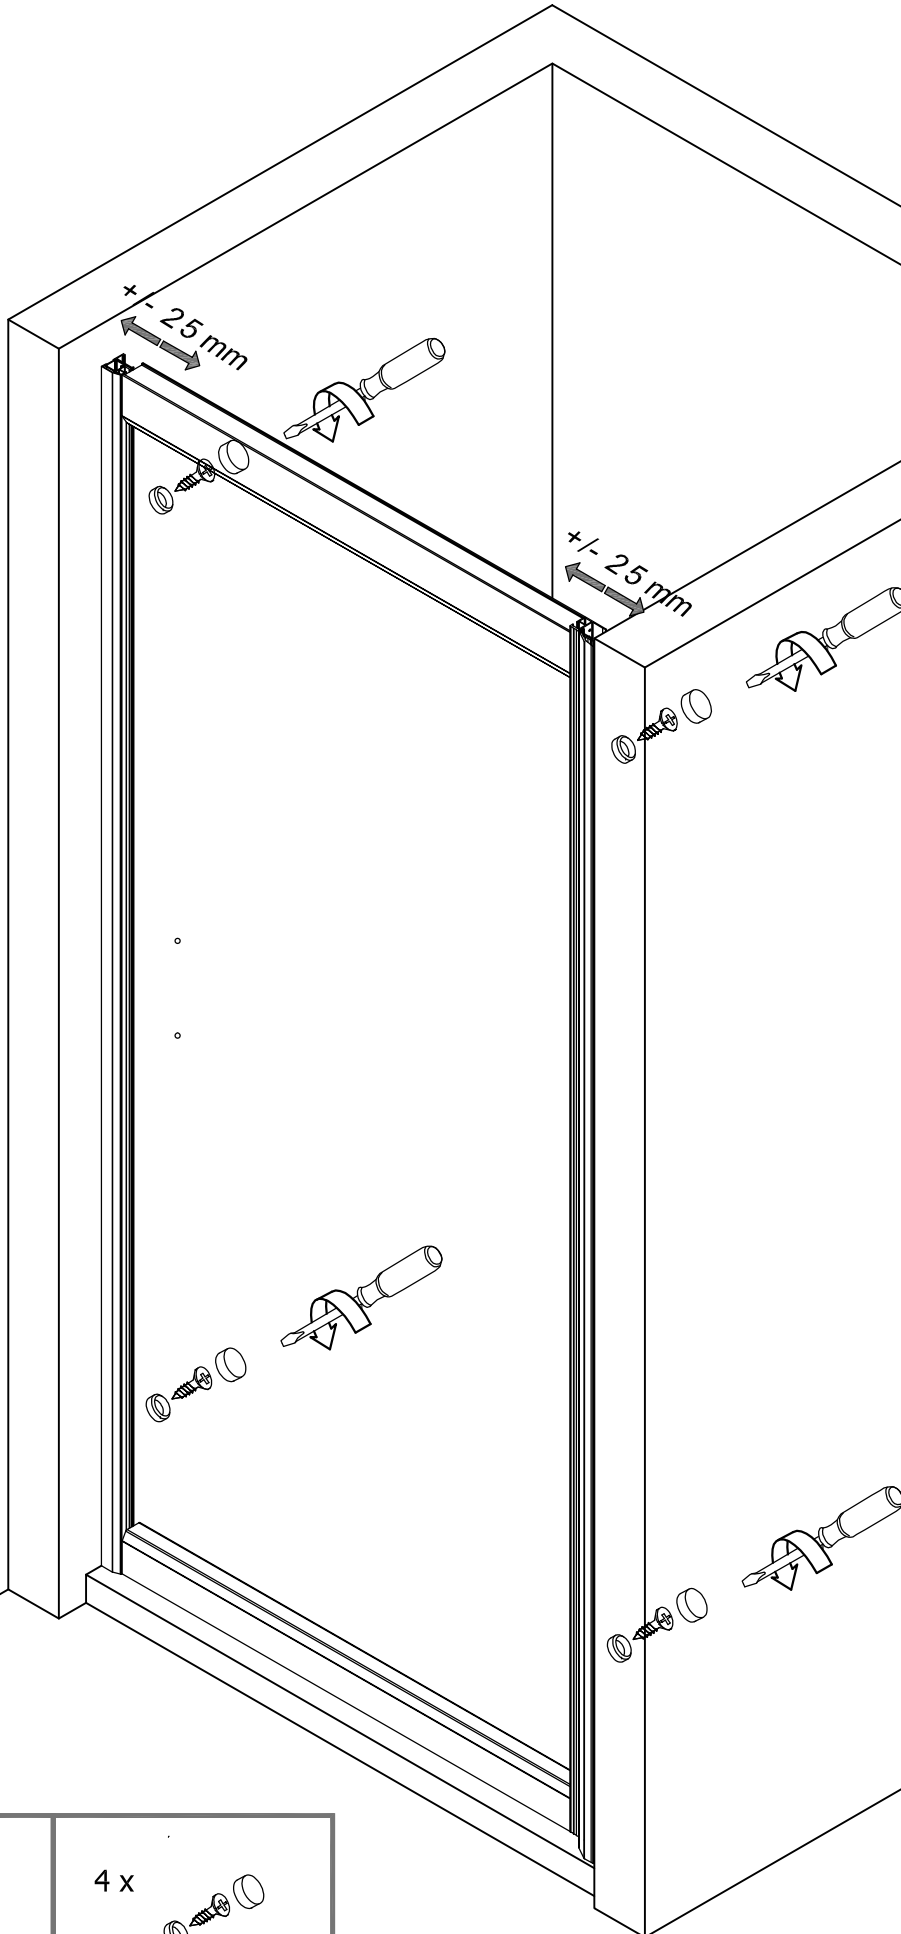

NA - PV

1

- I Istruzioni di montaggio
- GB Installation instruction
- D Installationsanleitung
- E Instrucciones dem montaje
- F Instructions de montage

21225
07/07/2015

REVERSIBLE
REVERSIBLE

- 4 x 3.9X32

- 4 x 3.9X13

- 1 x

- 1 x

- 4 x 3,9x32
-

4 x

3,9x13