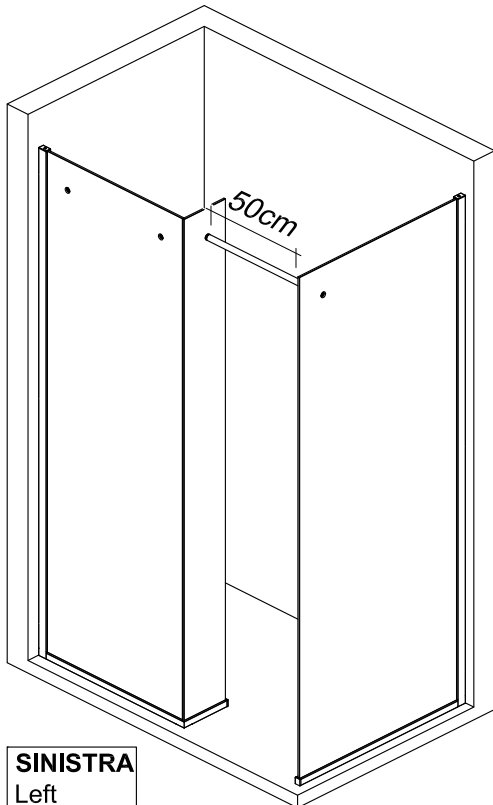

SOLODOCCIA SOSA5

Istruzioni di montaggio
GB Installation instruction
D Installationsanleitung
E Instrucciones dem montaje
F Instructions de montage

Rev. 00
28-01-2016
Cod. 21279

<p>B</p> <p>Bx</p>		
---------------------------	--	--

<p>A</p>	<p>C</p> <p>4x</p> <p>3.9X15</p>		
-----------------	---	--	--