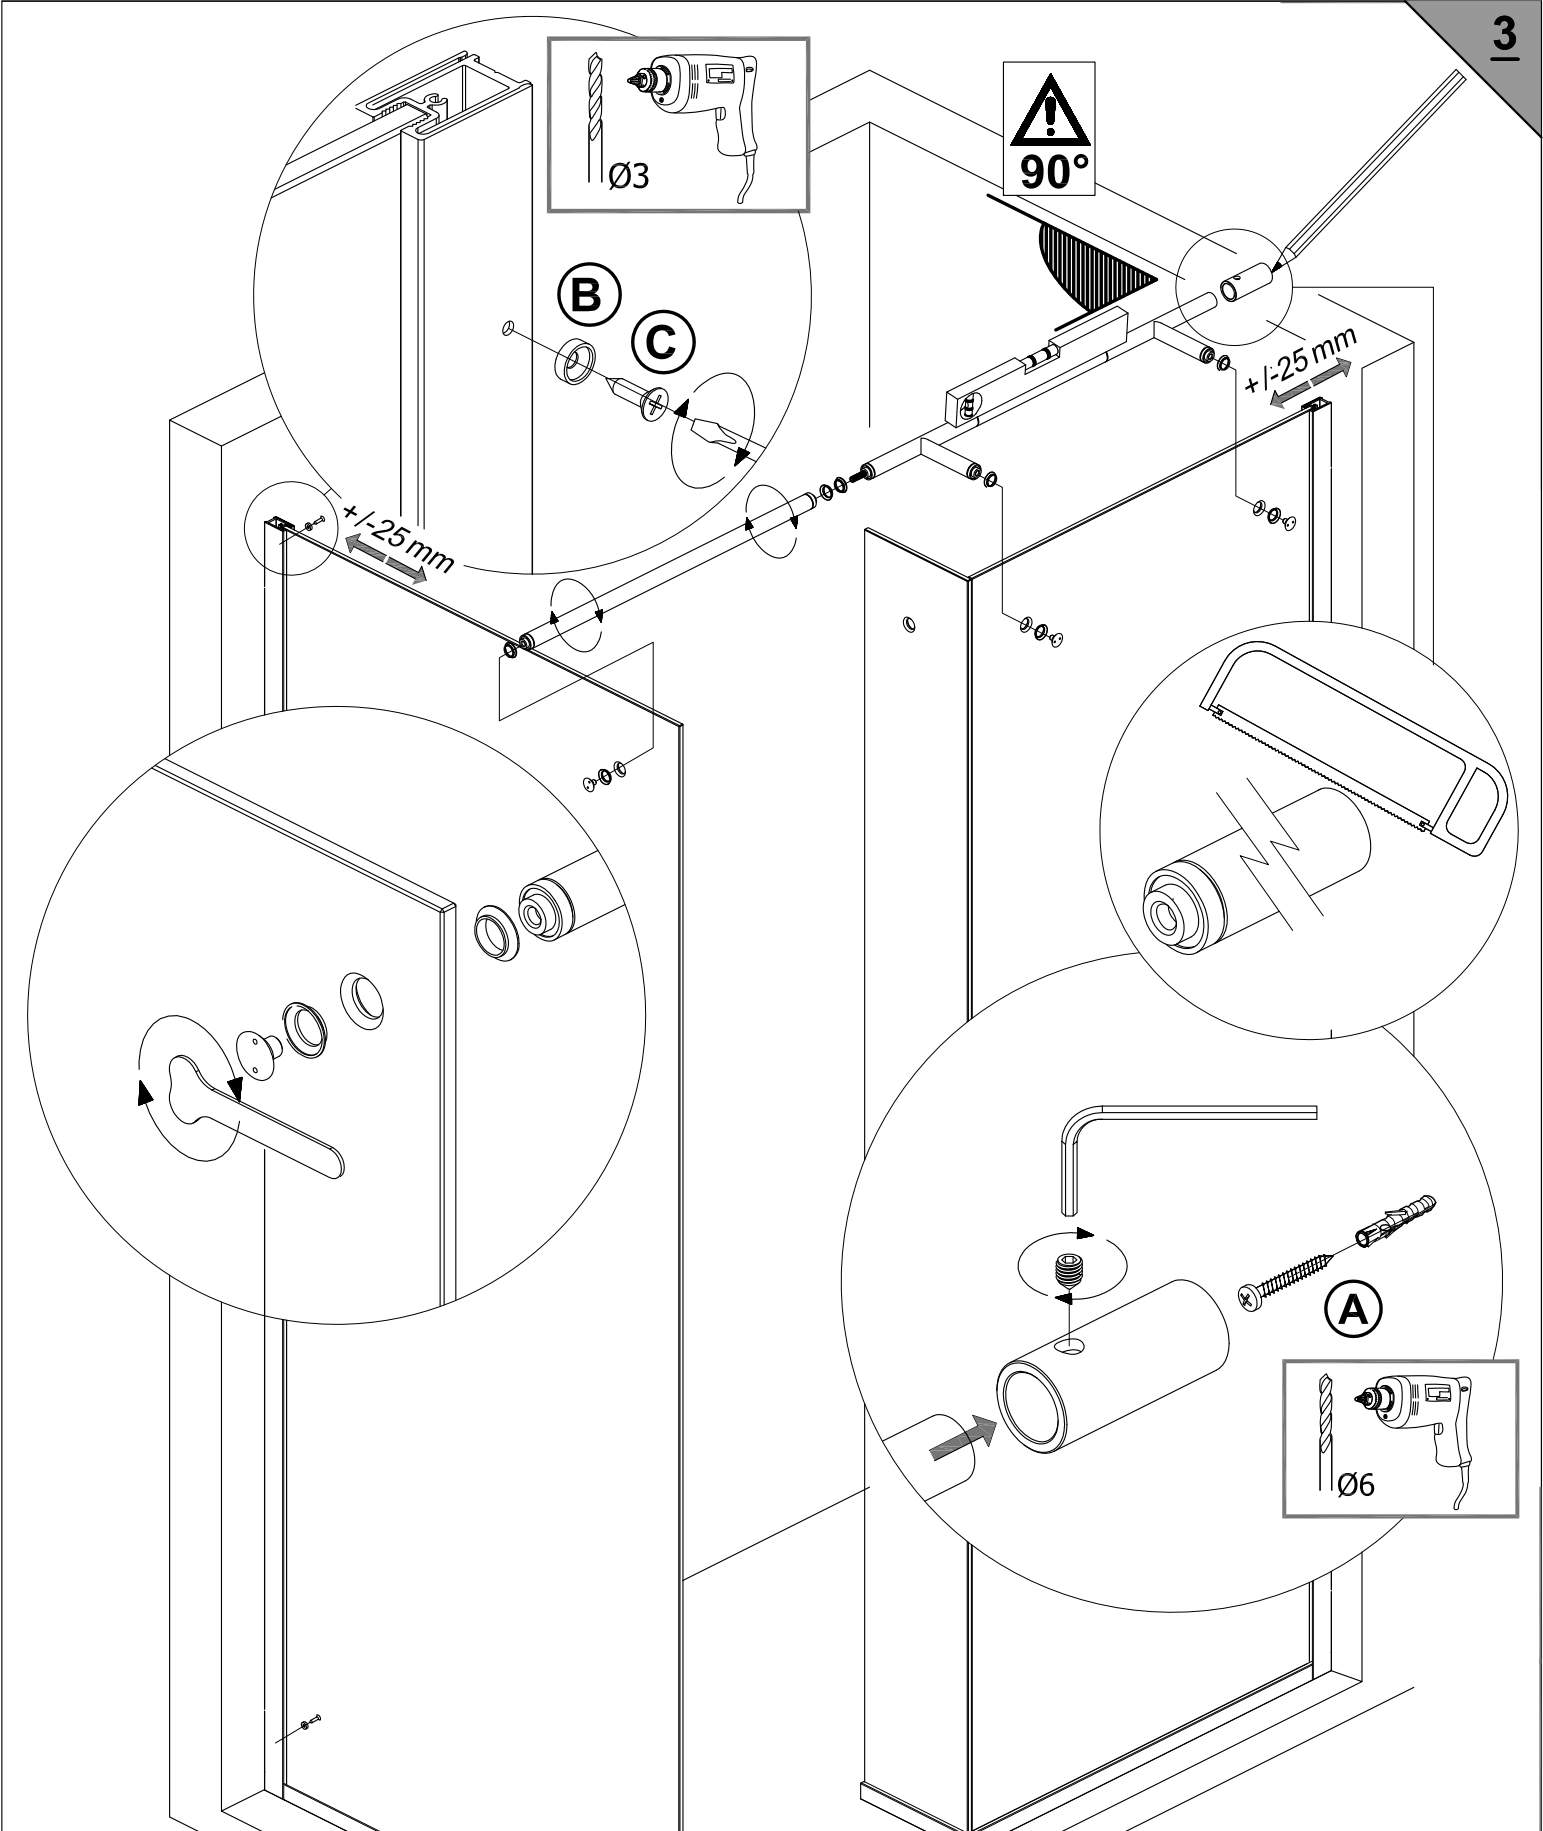

SOLODOCCIA SOSA5

Istruzioni di montaggio
GB Installation instruction
D Installationsanleitung
E Instrucciones dem montaje
F Instructions de montage

Rev. 00
28-01-2016
Cod. 21279

<p>B</p> <p>Bx</p>		
---------------------------	--	--

<p>A</p>	<p>C</p> <p>4x</p> <p>3.9X15</p>		
-----------------	---	--	--