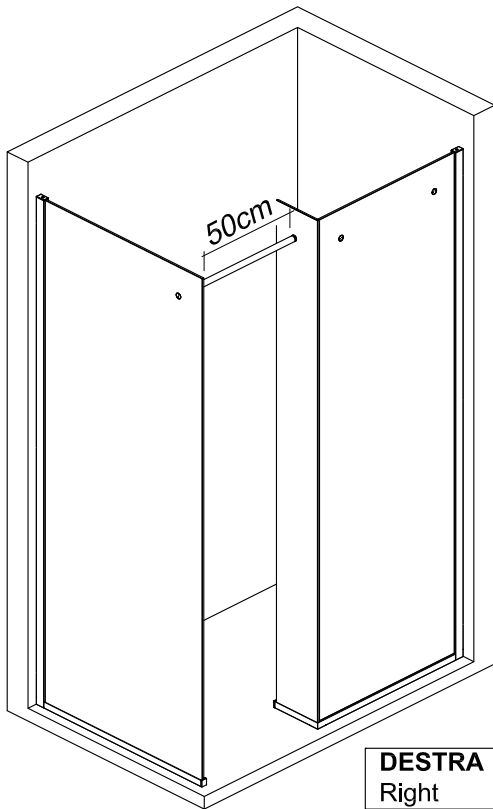

SOLODOCCIA SOSA5

Istruzioni di montaggio
GB Installation instruction
D Installationsanleitung
E Instrucciones dem montaje
F Instructions de montage

Rev. 00
28-01-2016
Cod. 21279

<p>B</p> <p>Bx</p>		
---------------------------	--	--

<p>A</p>	<p>C</p> <p>4x</p> <p>3.9X15</p>		
-----------------	---	--	--