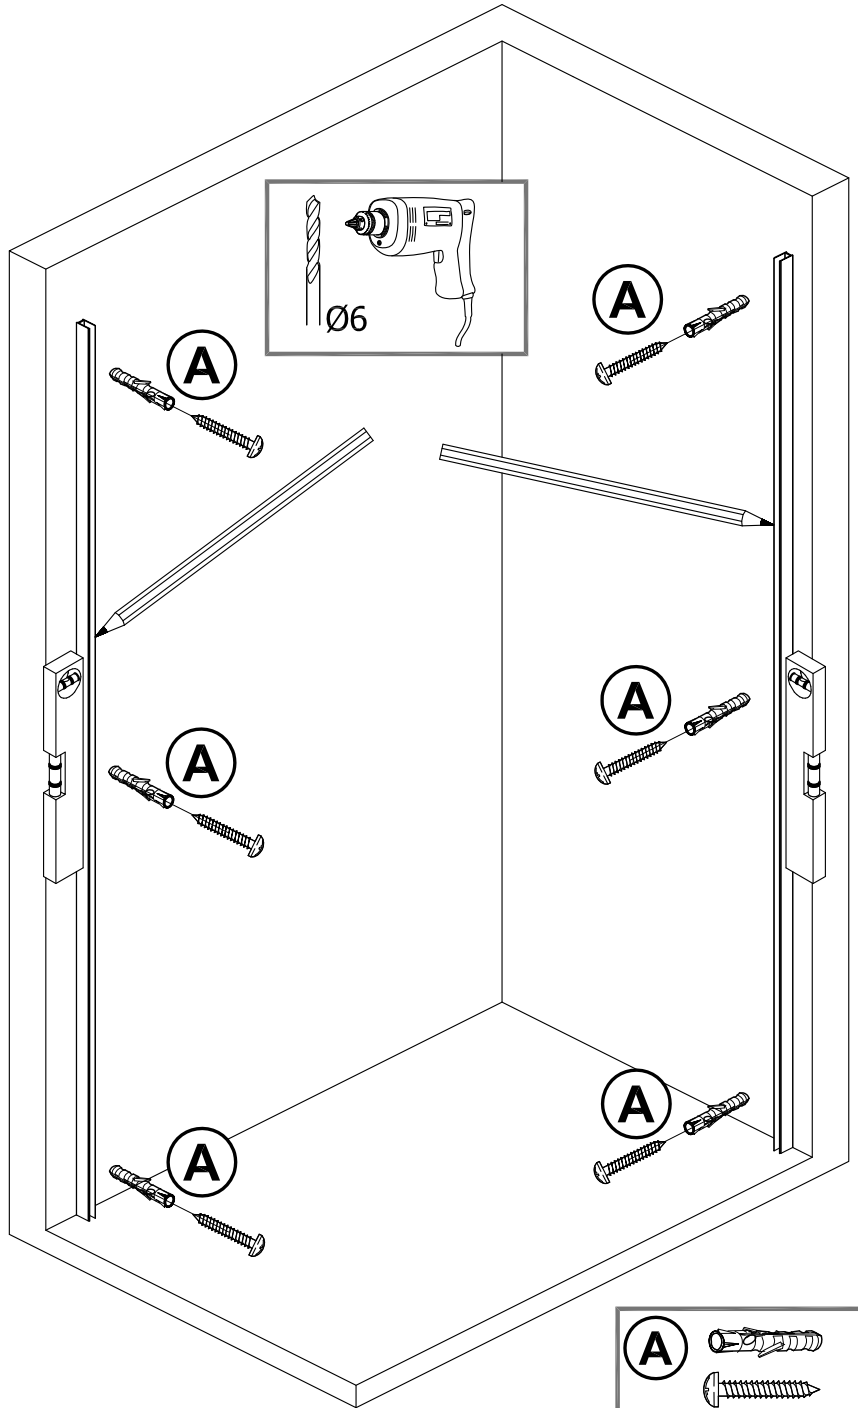

SOLODOCCIA SOSA5

Istruzioni di montaggio
GB Installation instruction
D Installationsanleitung
E Instrucciones dem montaje
F Instructions de montage

Rev. 00
28-01-2016
Cod. 21279

<p>B</p> <p>Bx</p>		
---------------------------	--	--

<p>A</p>	<p>C</p> <p>4x</p> <p>3.9X15</p>		
-----------------	---	--	--