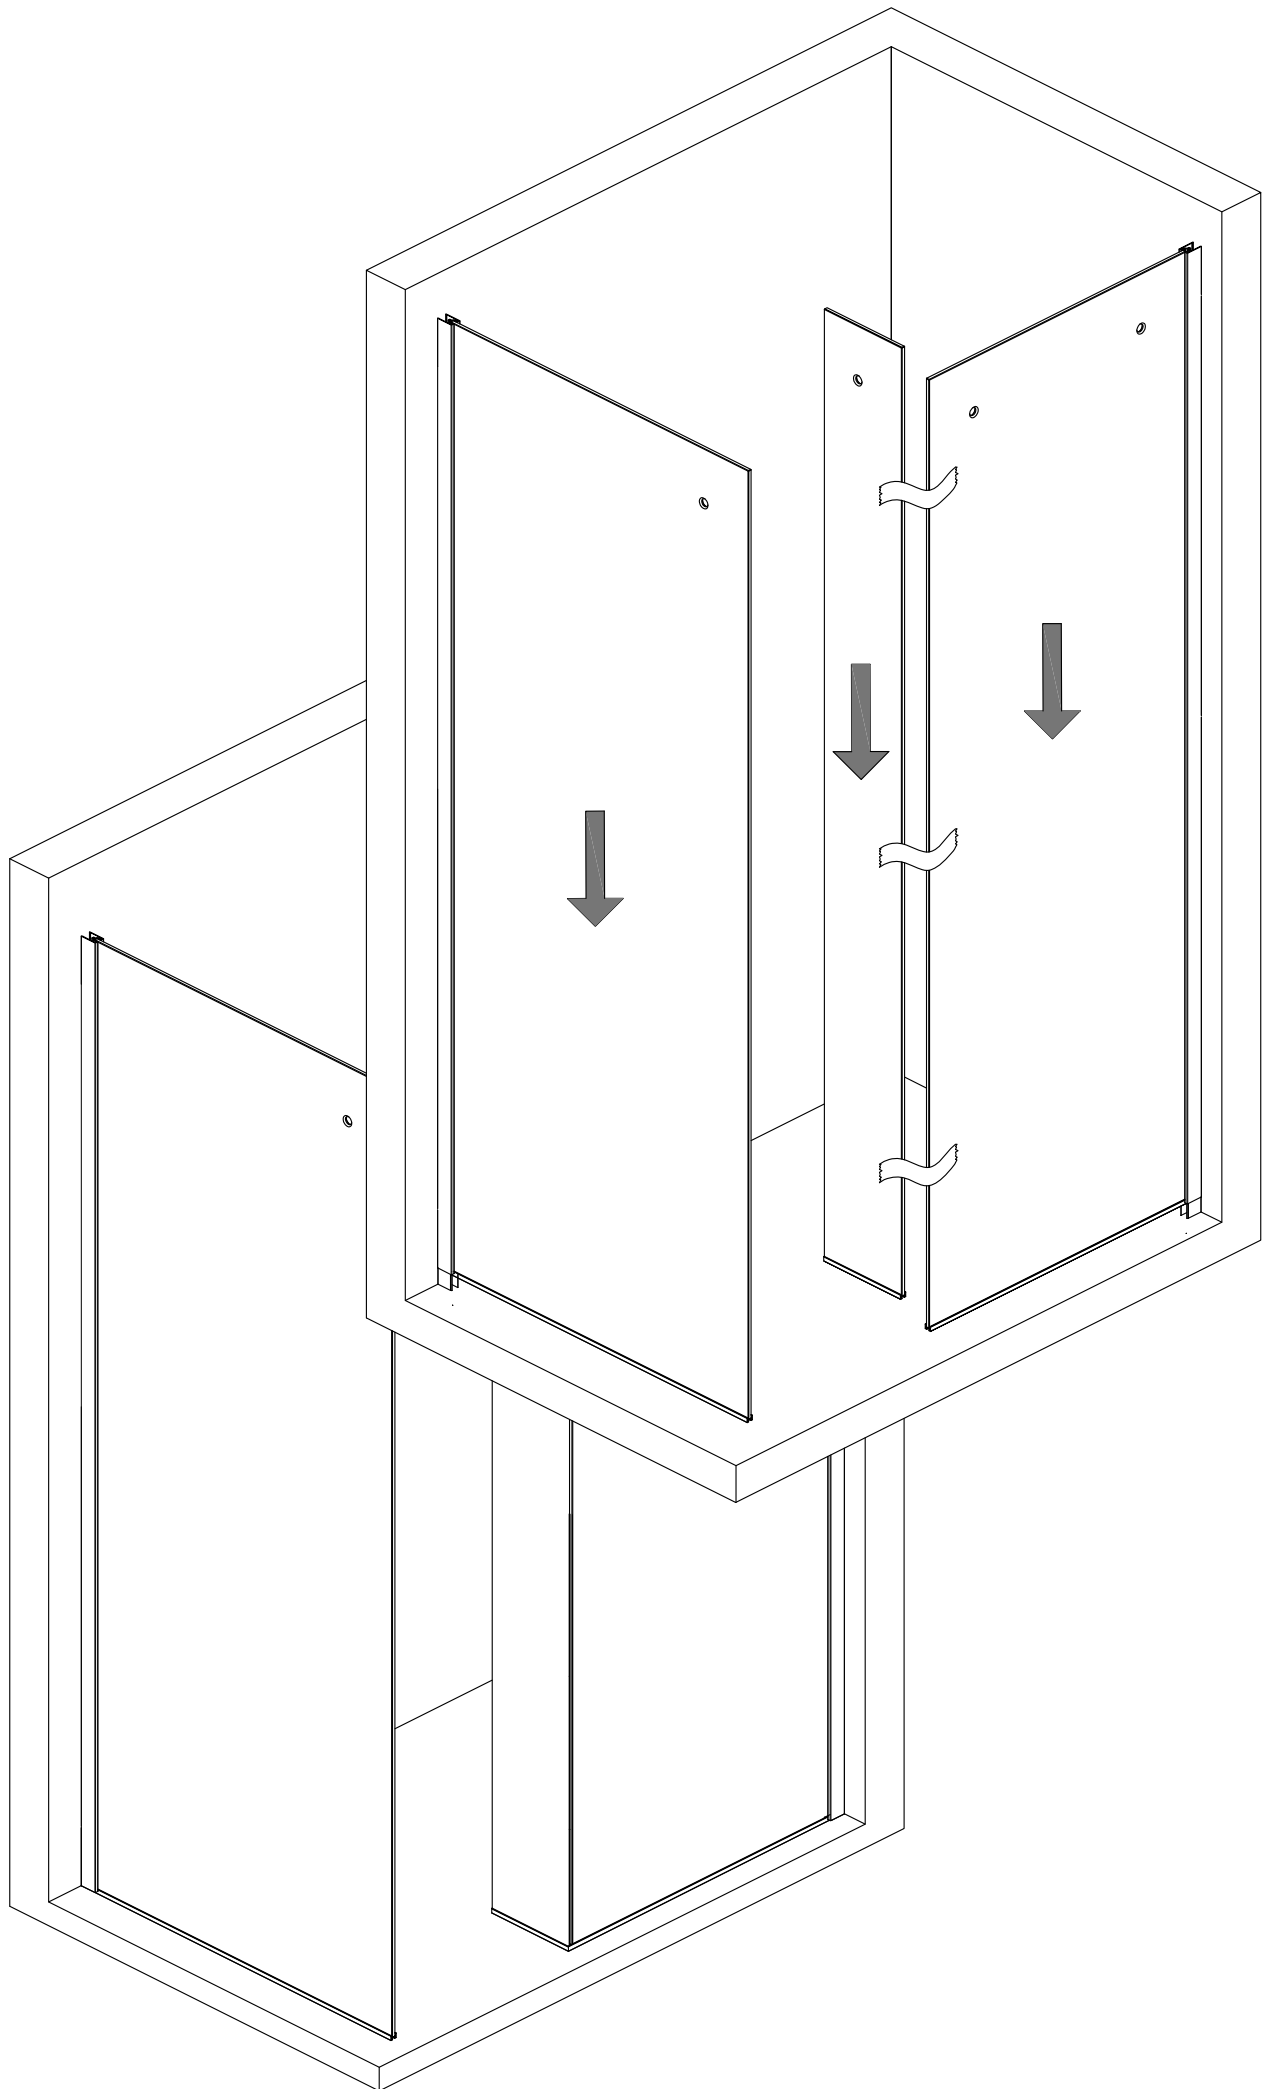

SOLODOCCIA SOSA5

Istruzioni di montaggio
GB Installation instruction
D Installationsanleitung
E Instrucciones dem montaje
F Instructions de montage

Rev. 00
28-01-2016
Cod. 21279

<p>B</p> <p>Bx</p>		
---------------------------	--	--

<p>A</p>	<p>C</p> <p>4x</p> <p>3.9X15</p>		
-----------------	---	--	--