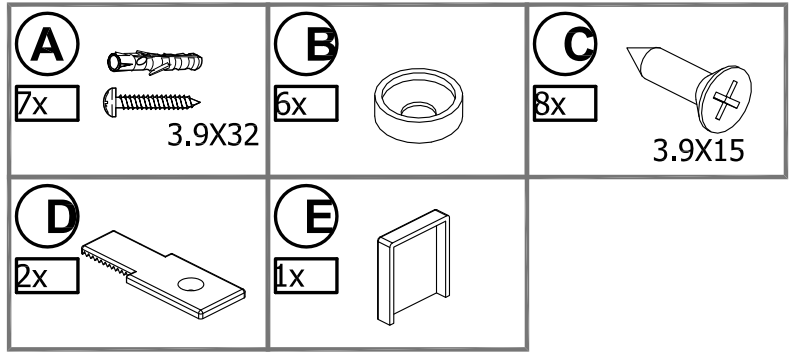

SOLODOCCIA SOSA5

Istruzioni di montaggio
GB Installation instruction
D Installationsanleitung
E Instrucciones dem montaje
F Instructions de montage

Rev. 00
28-01-2016
Cod. 21279

<p>B</p> <p>Bx</p>		
---------------------------	--	--

<p>A</p>	<p>C</p> <p>4x</p> <p>3.9X15</p>		
-----------------	---	--	--