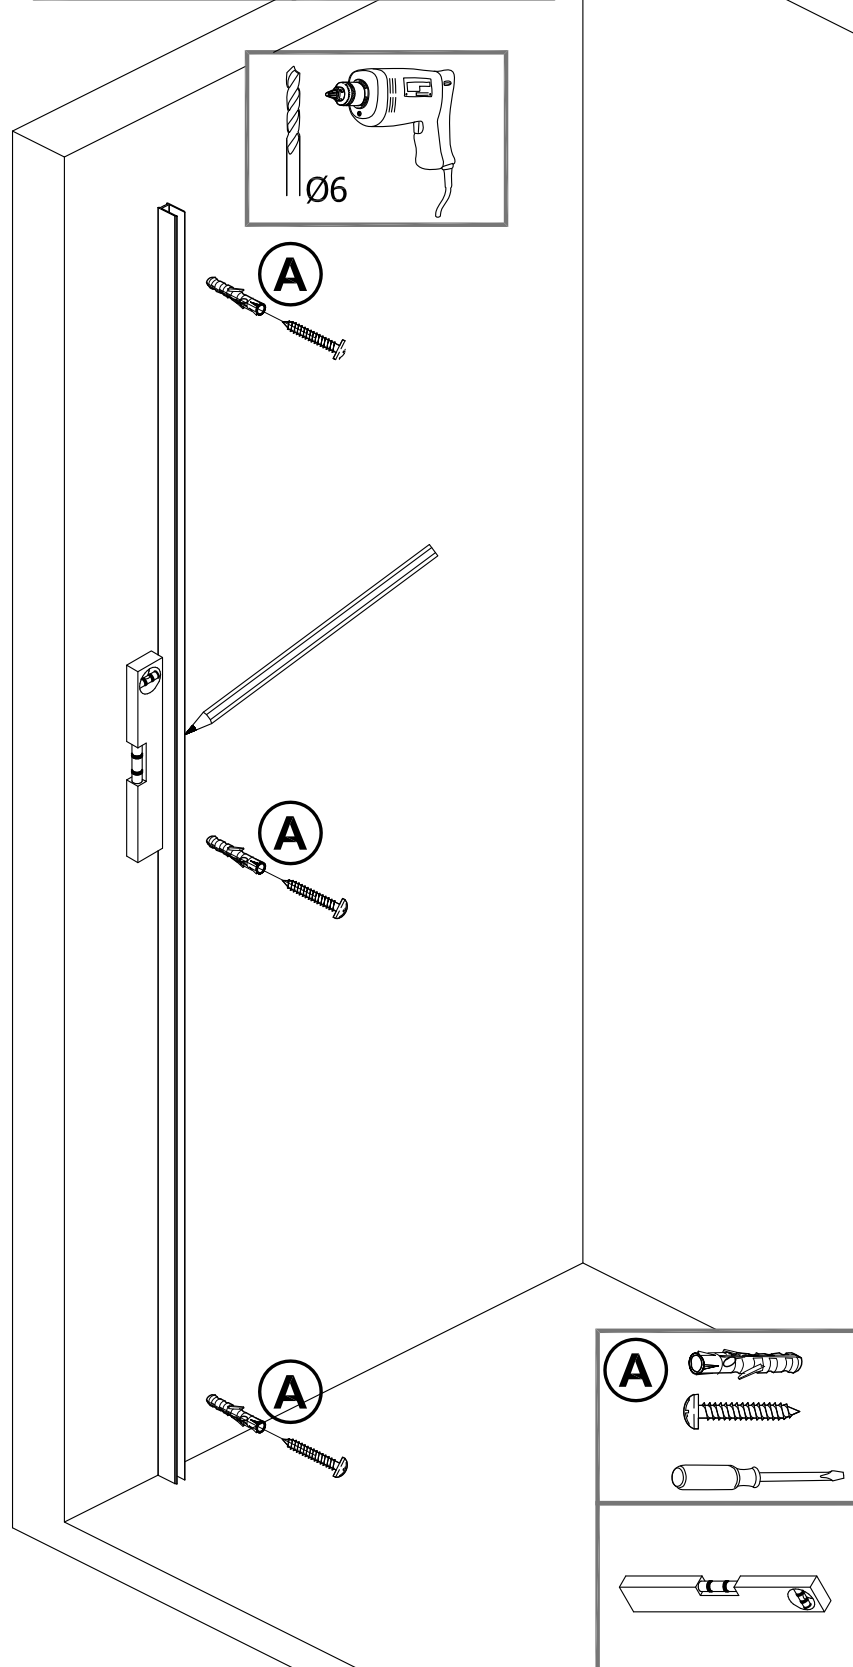

SOLODOCCIA SOSNO

1

I Istruzioni di montaggio
GB Installation instruction
D Installationsanleitung
E Instrucciones de montaje
F Instructions de montage

Rev. 00
28-01-2016
Cod. 21280

-
-
-
- C**
4x
3.9X15
- B**
3x
- A**