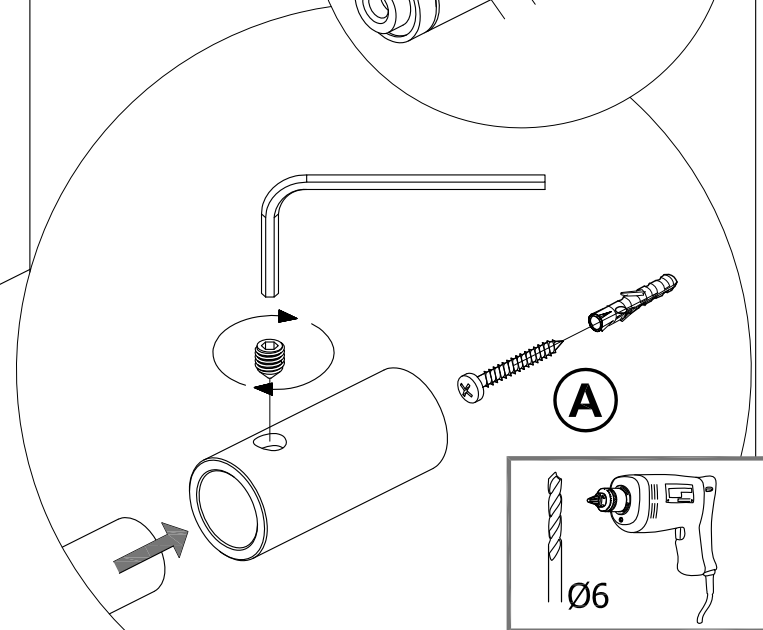

SOLODOCCIA SOSNO

1

I Istruzioni di montaggio
GB Installation instruction
D Installationsanleitung
E Instrucciones de montaje
F Instructions de montage

Rev. 00
28-01-2016
Cod. 21280

-
-
-
- C**
4x
3.9X15
- B**
3x
- A**