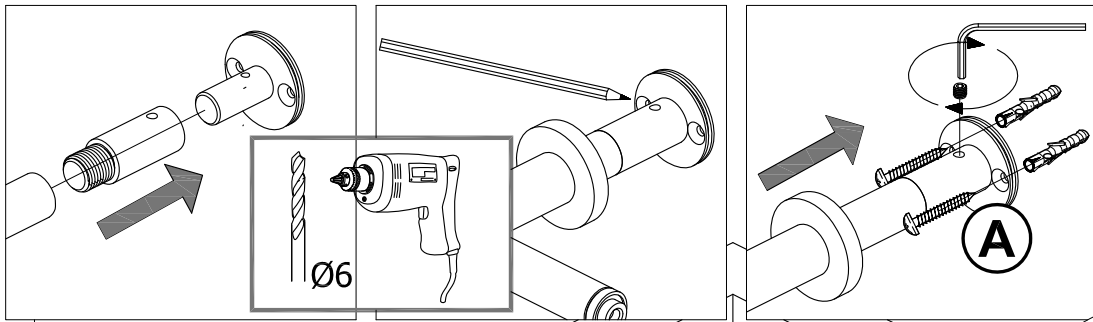

SOLODOCCIA SOSNO

1

I Istruzioni di montaggio
GB Installation instruction
D Installationsanleitung
E Instrucciones de montaje
F Instructions de montage

Rev. 00
28-01-2016
Cod. 21280

-
-
-
- C**
4x
3.9X15
- B**
3x
- A**