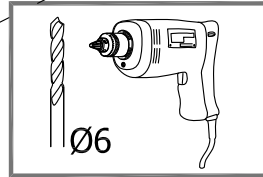

SOLODOCCIA SOSNO

1

I Istruzioni di montaggio
GB Installation instruction
D Installationsanleitung
E Instrucciones de montaje
F Instructions de montage

Rev. 00
28-01-2016
Cod. 21280

-
-
-
- C**
4x
3.9X15
- B**
3x
- A**