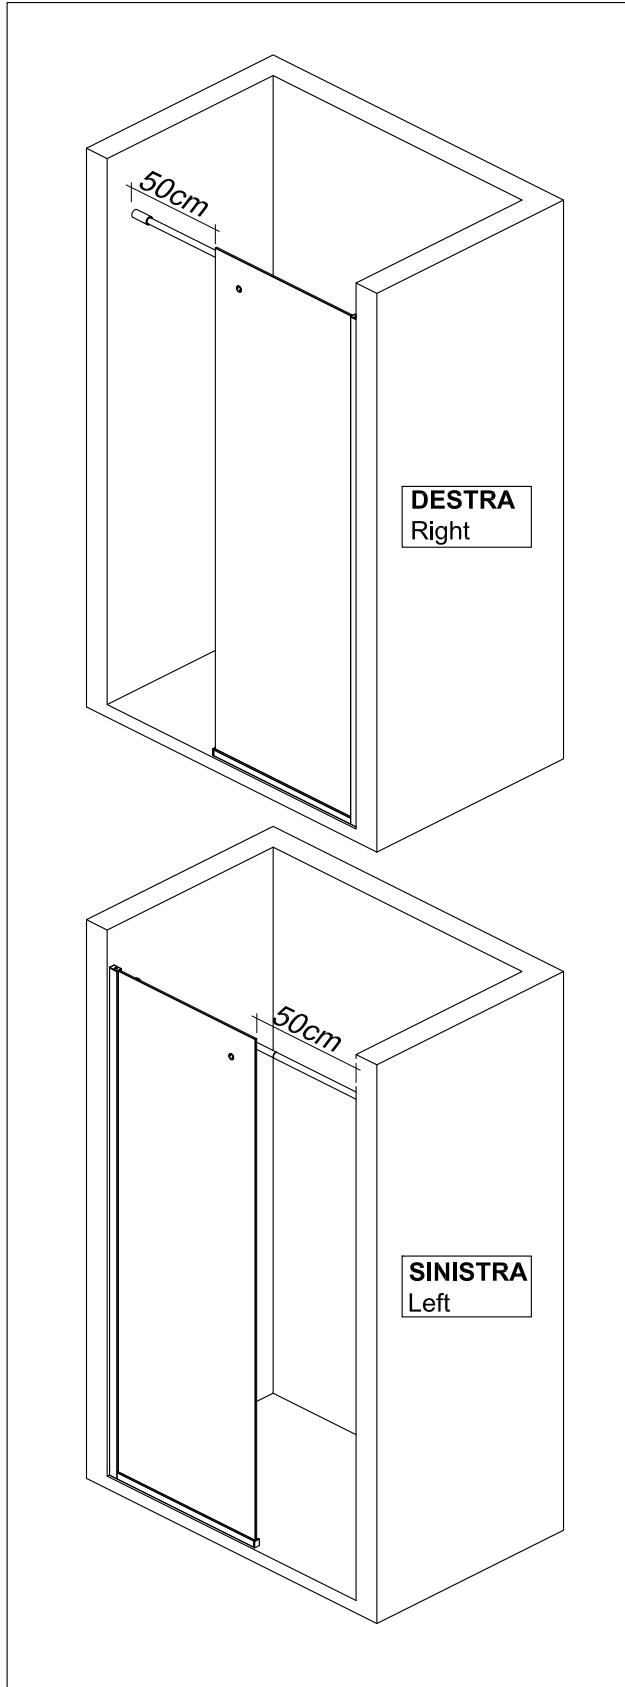

SOLODOCCIA SOSNO

1

I Istruzioni di montaggio
GB Installation instruction
D Installationsanleitung
E Instrucciones de montaje
F Instructions de montage

Rev. 00
28-01-2016
Cod. 21280

-
-
-
- C**
4x
3.9X15
- B**
3x
- A**