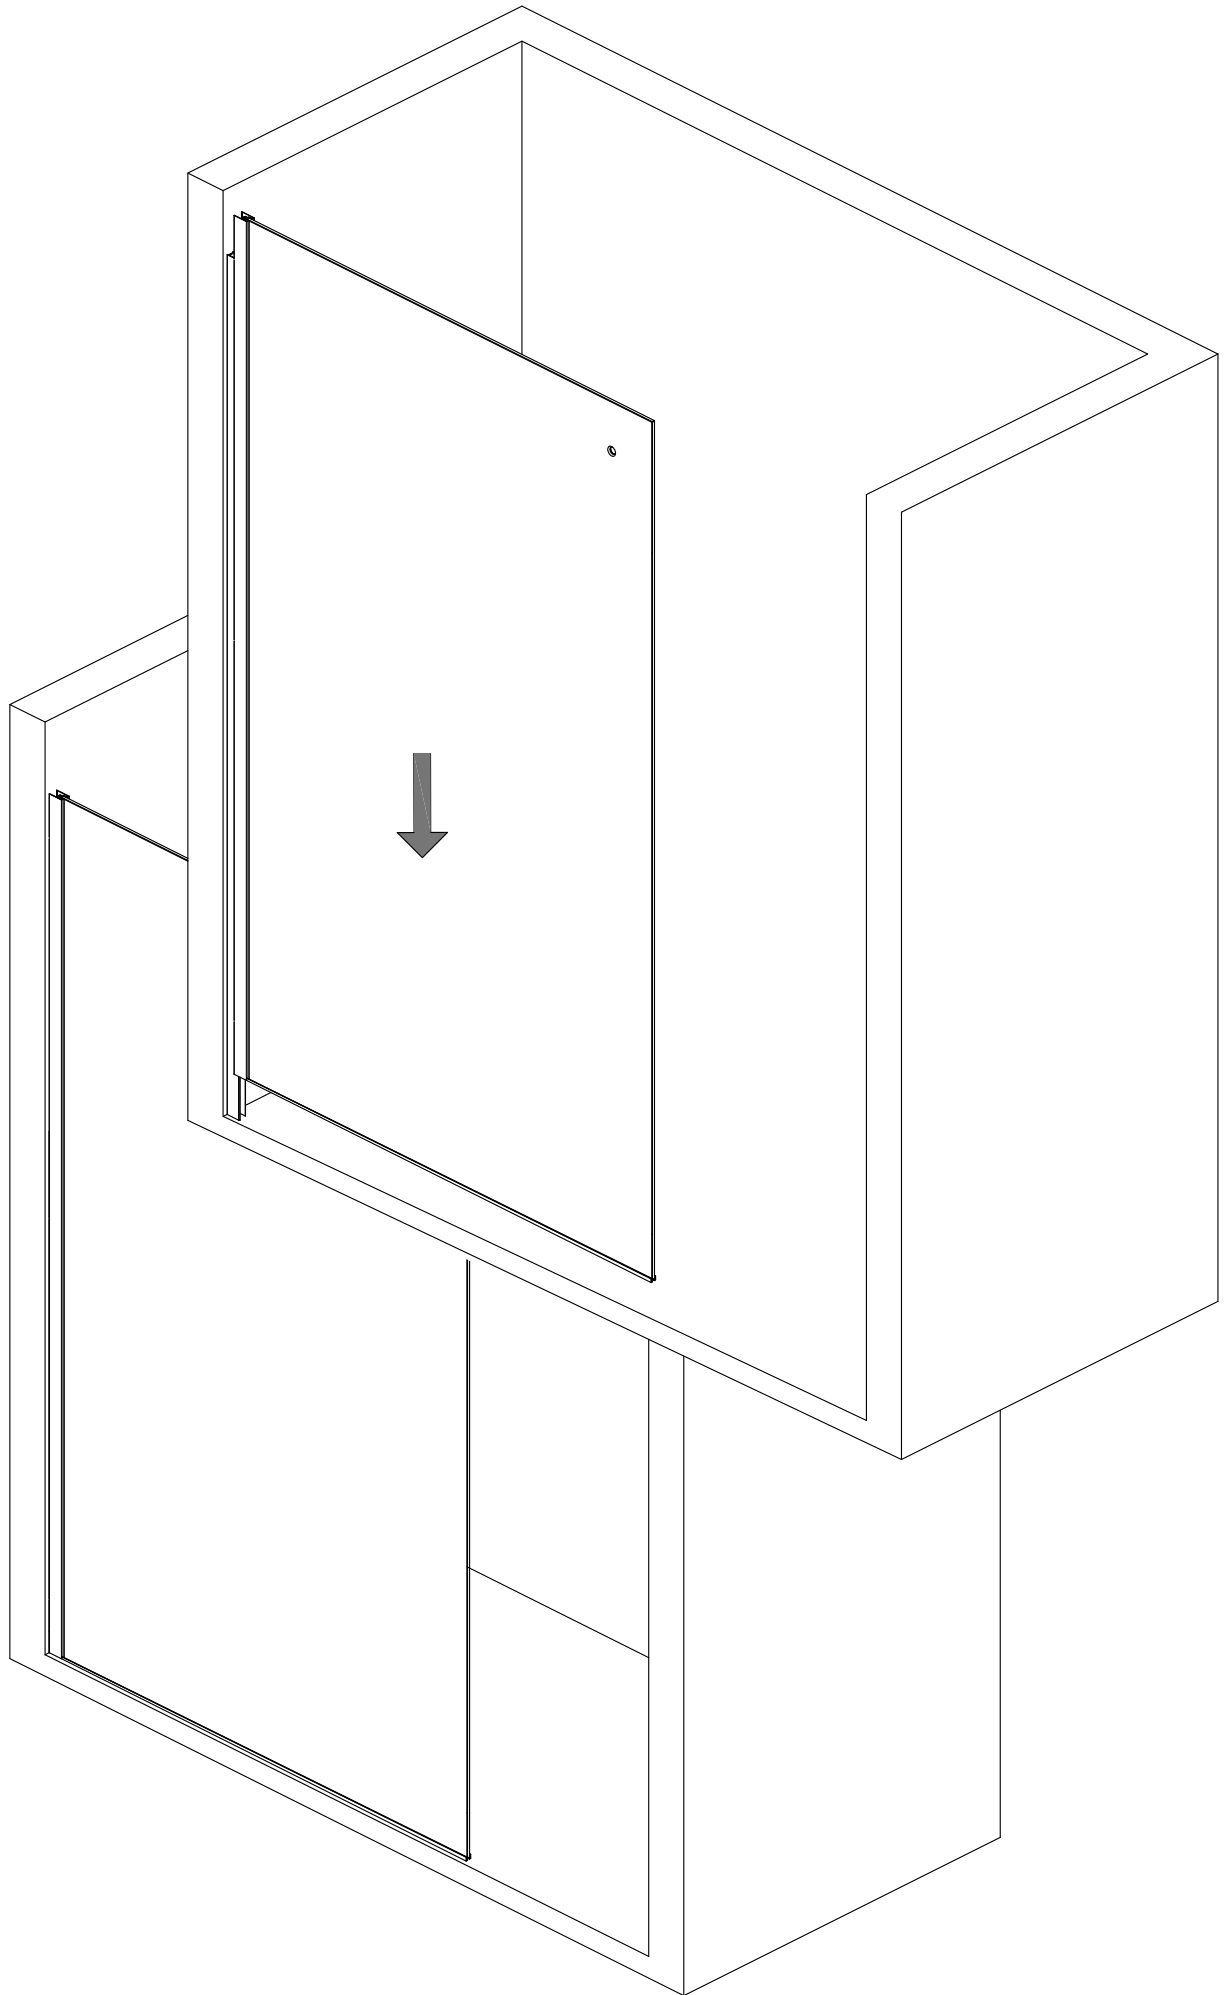

SOLODOCCIA SOSNO

1

I Istruzioni di montaggio
GB Installation instruction
D Installationsanleitung
E Instrucciones de montaje
F Instructions de montage

Rev. 00
28-01-2016
Cod. 21280

-
-
-
- C**
4x
3.9X15
- B**
3x
- A**