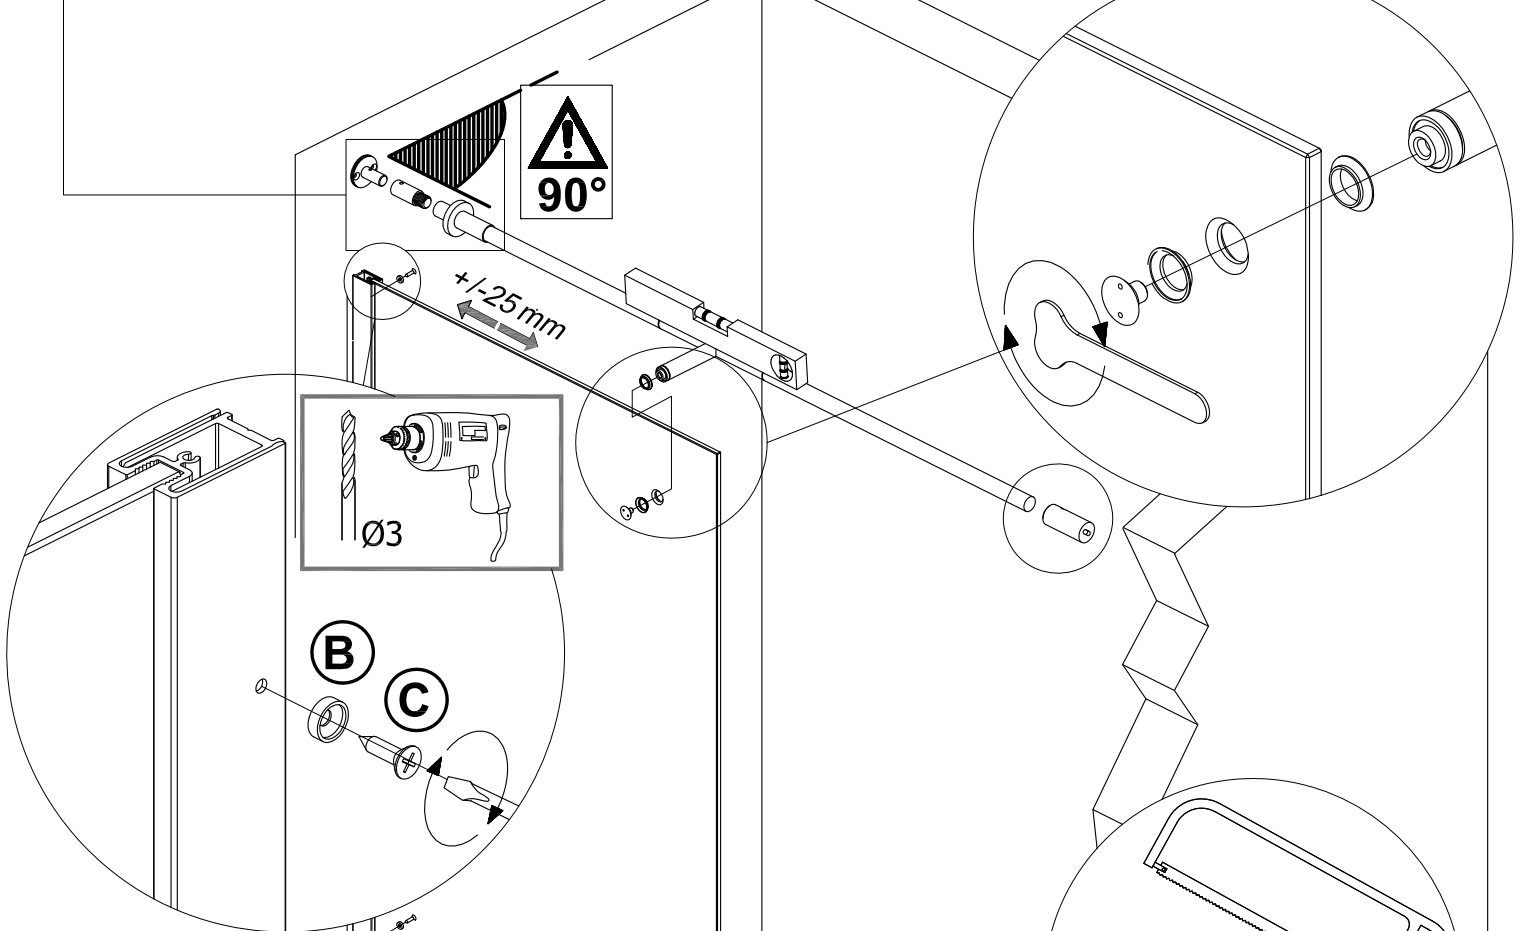

SOLODOCCIA SOSNO

1

I Istruzioni di montaggio
GB Installation instruction
D Installationsanleitung
E Instrucciones de montaje
F Instructions de montage

Rev. 00
28-01-2016
Cod. 21280

-
-
-
- C**
4x
3.9X15
- B**
3x
- A**