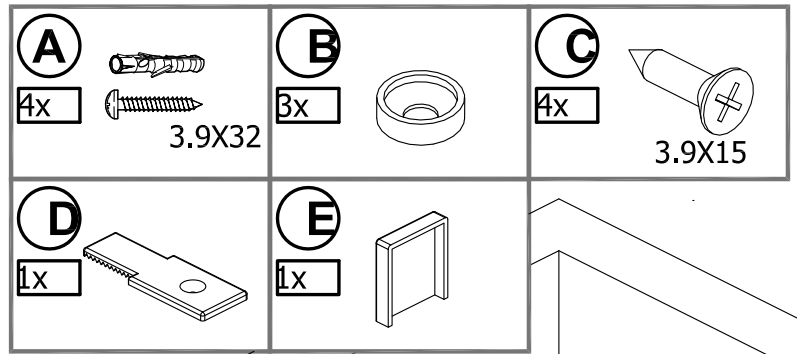

SOLODOCCIA SOSNO

1

I Istruzioni di montaggio
GB Installation instruction
D Installationsanleitung
E Instrucciones de montaje
F Instructions de montage

Rev. 00
28-01-2016
Cod. 21280

-
-
-
- C**
4x
3.9X15
- B**
3x
- A**