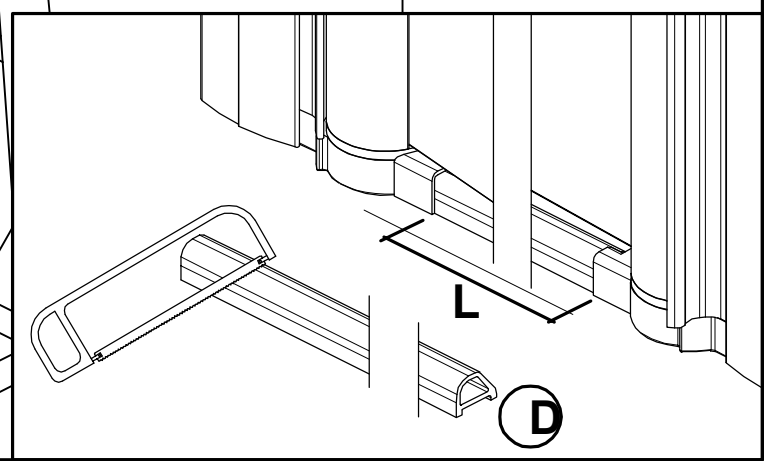

WEB 3.0 P2S

1

- I Istruzioni di montaggio
- GB Installation instruction
- D Installationsanleitung
- E Instrucciones dem montaje
- F Instructions de montage

Rev. 00

B
6x
3.9X13

Ø3

B

- F**
2x
- E**
4x