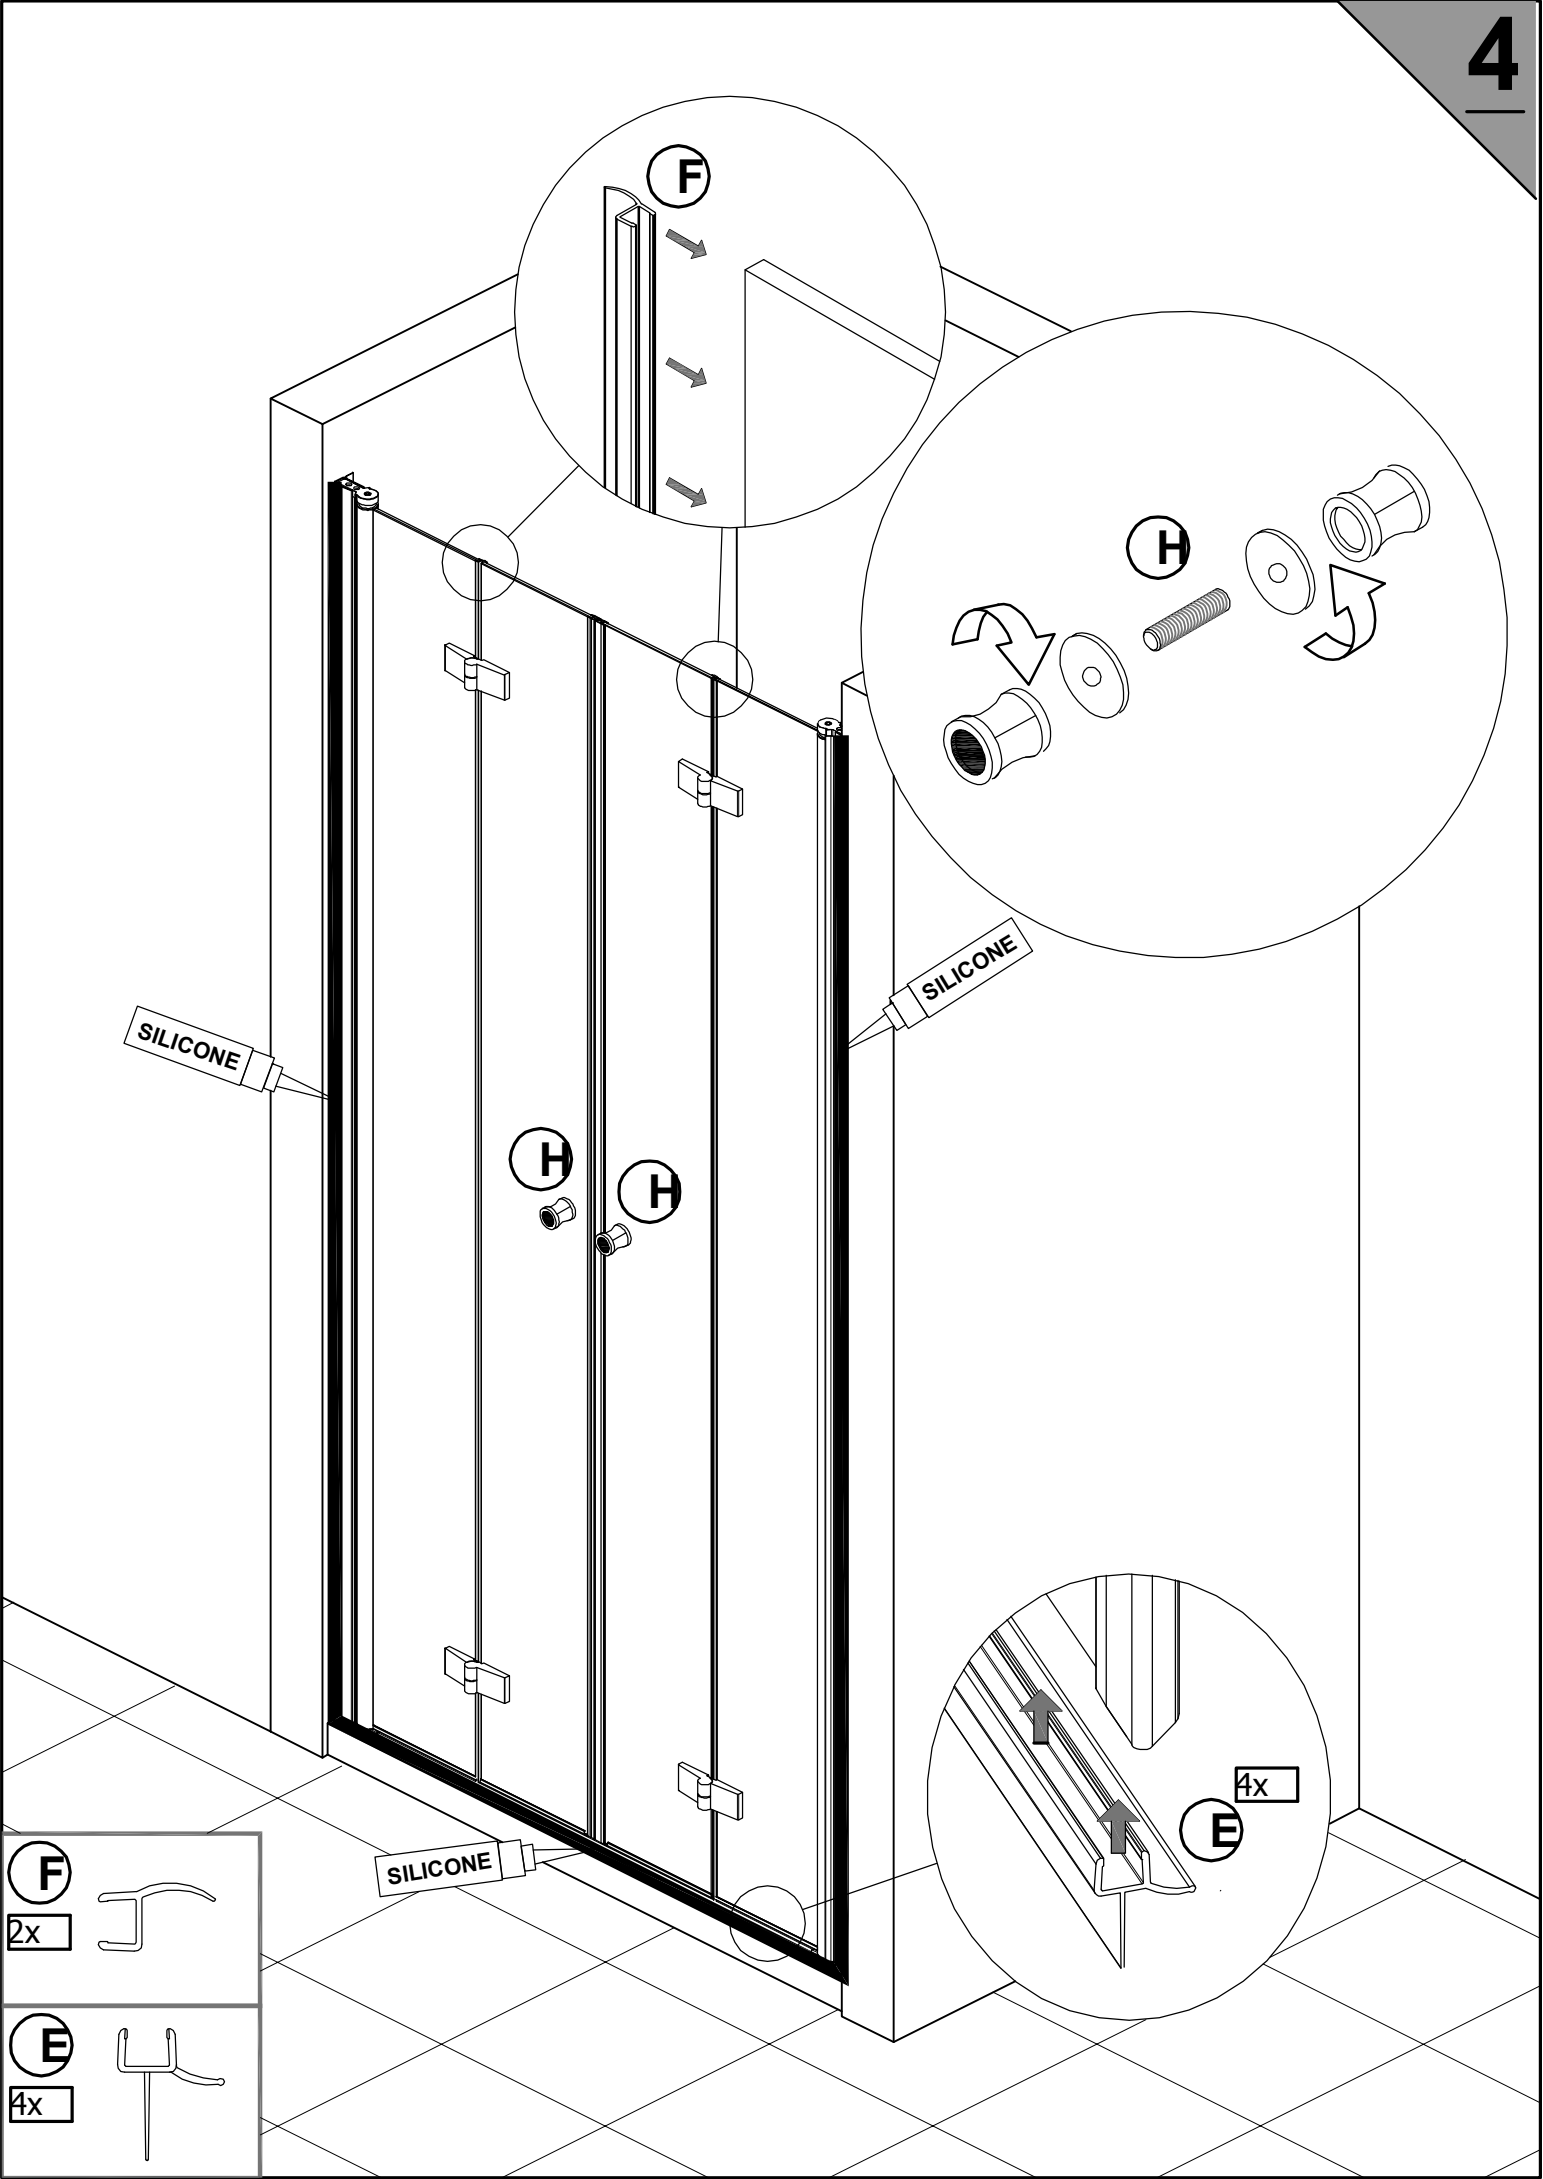

WEB 3.0 P2S

1

- I Istruzioni di montaggio
- GB Installation instruction
- D Installationsanleitung
- E Instrucciones dem montaje
- F Instructions de montage

Rev. 00

B
6x
3.9X13

Ø3

B

- F**
2x
- E**
4x