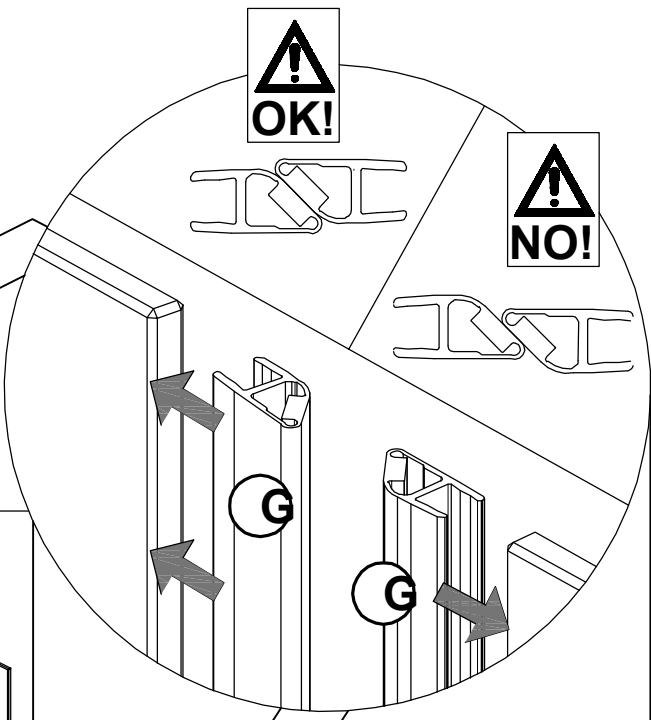

WEB 3.0 P2S

1

- I Istruzioni di montaggio
- GB Installation instruction
- D Installationsanleitung
- E Instrucciones dem montaje
- F Instructions de montage

Rev. 00

B
6x
3.9X13

Ø3

B

- F**
2x
- E**
4x