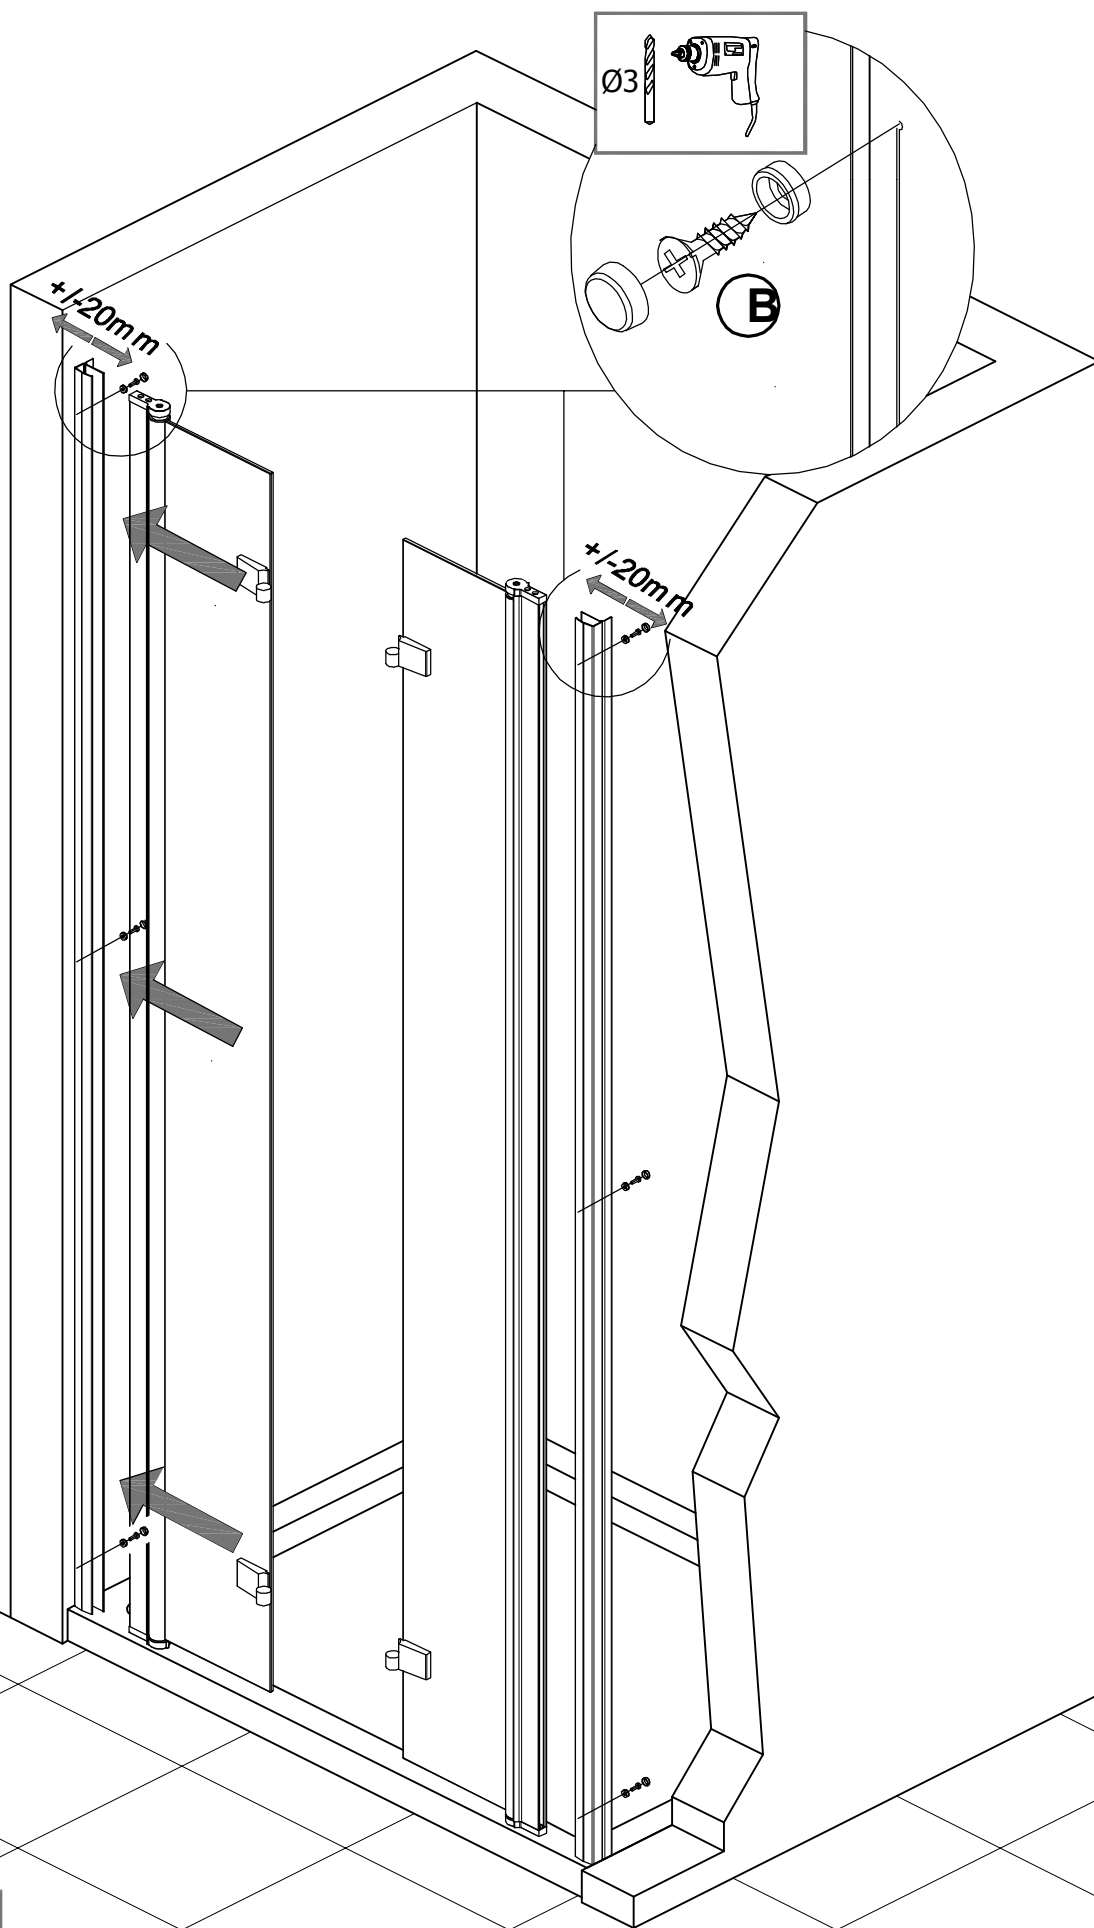

WEB 3.0 P2S

1

- I Istruzioni di montaggio
- GB Installation instruction
- D Installationsanleitung
- E Instrucciones dem montaje
- F Instructions de montage

Rev. 00

B
6x
3.9X13

Ø3

B

- F**
2x
- E**
4x