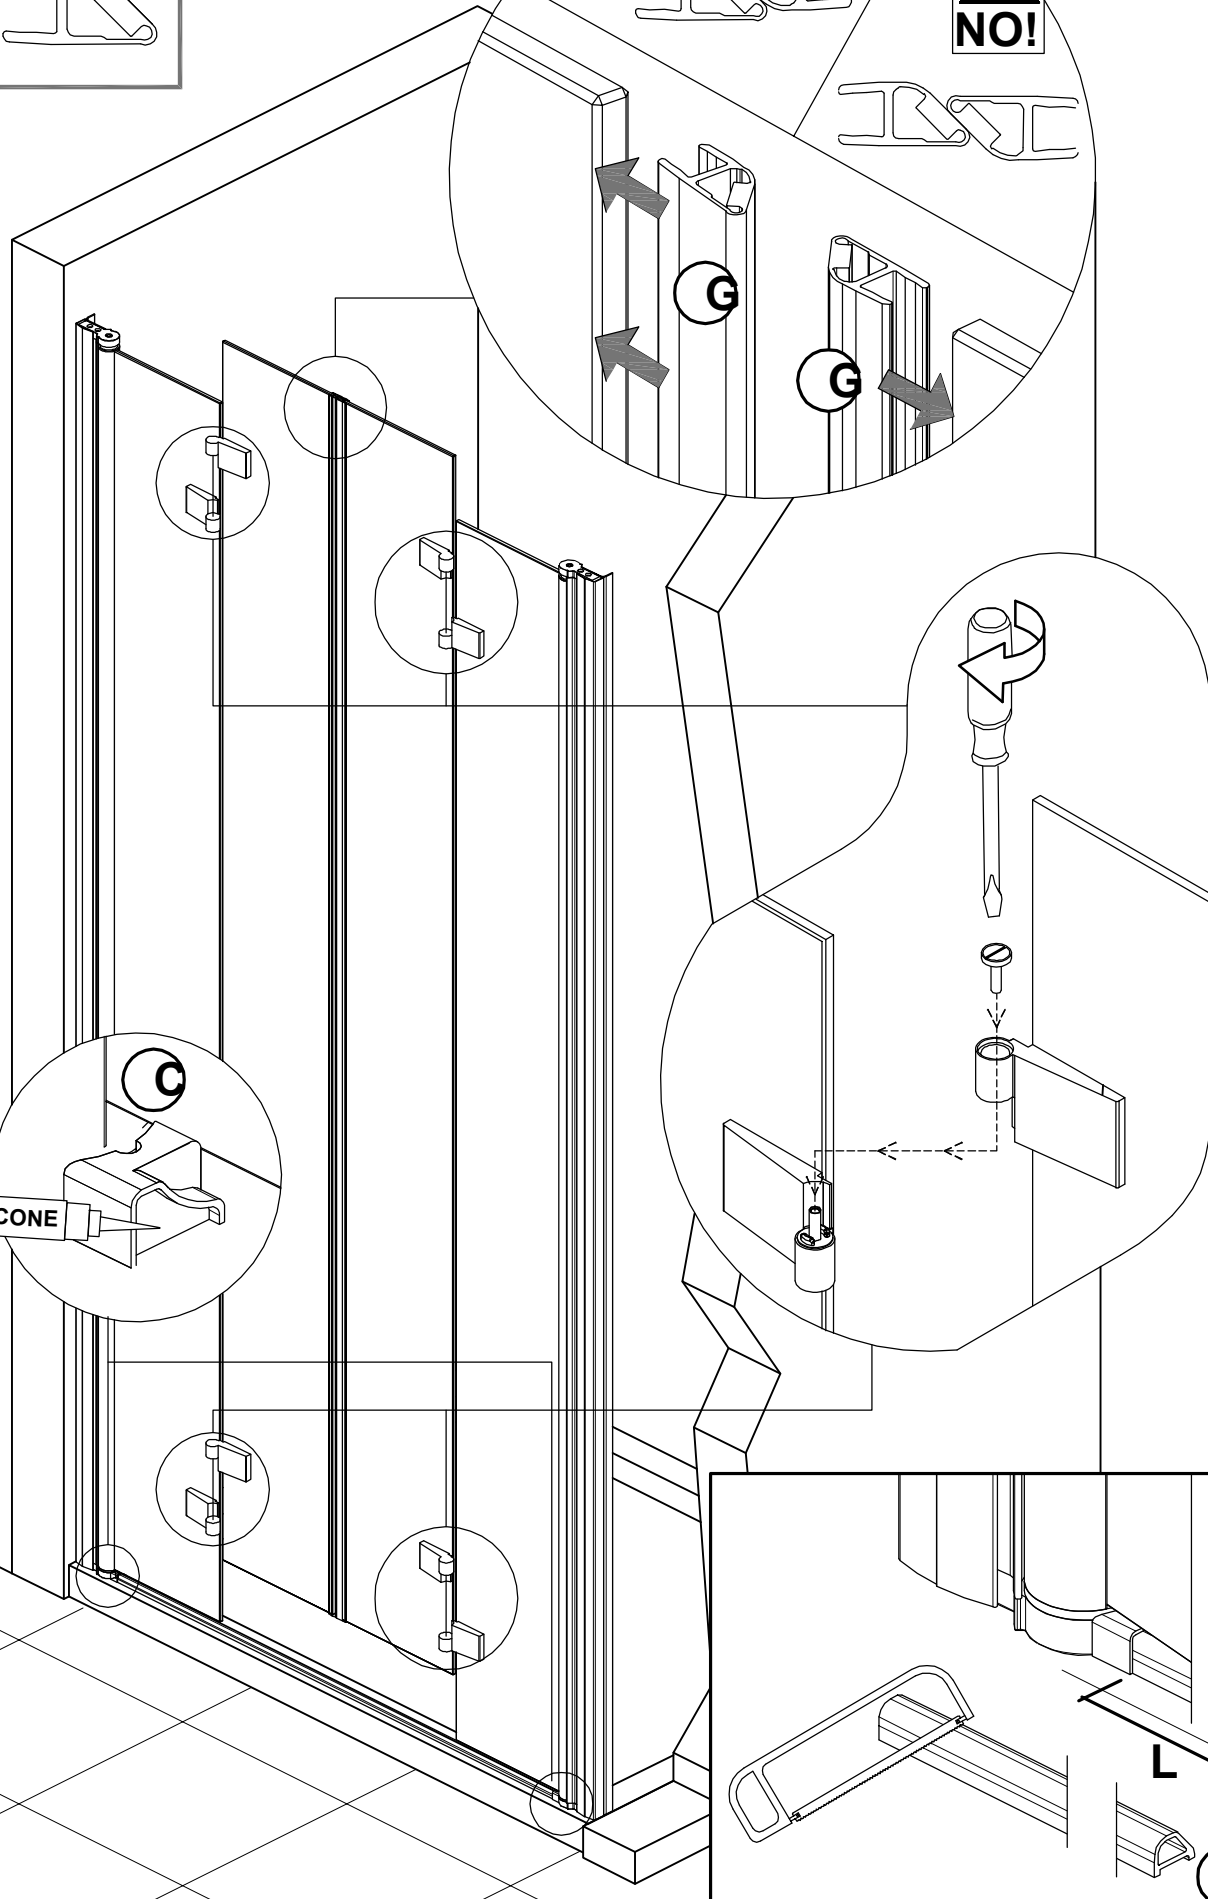

WEB 3.0 P2S

1

- I Istruzioni di montaggio
- GB Installation instruction
- D Installationsanleitung
- E Instrucciones dem montaje
- F Instructions de montage

Rev. 00

B
6x
3.9X13

Ø3

B

- F**
2x
- E**
4x