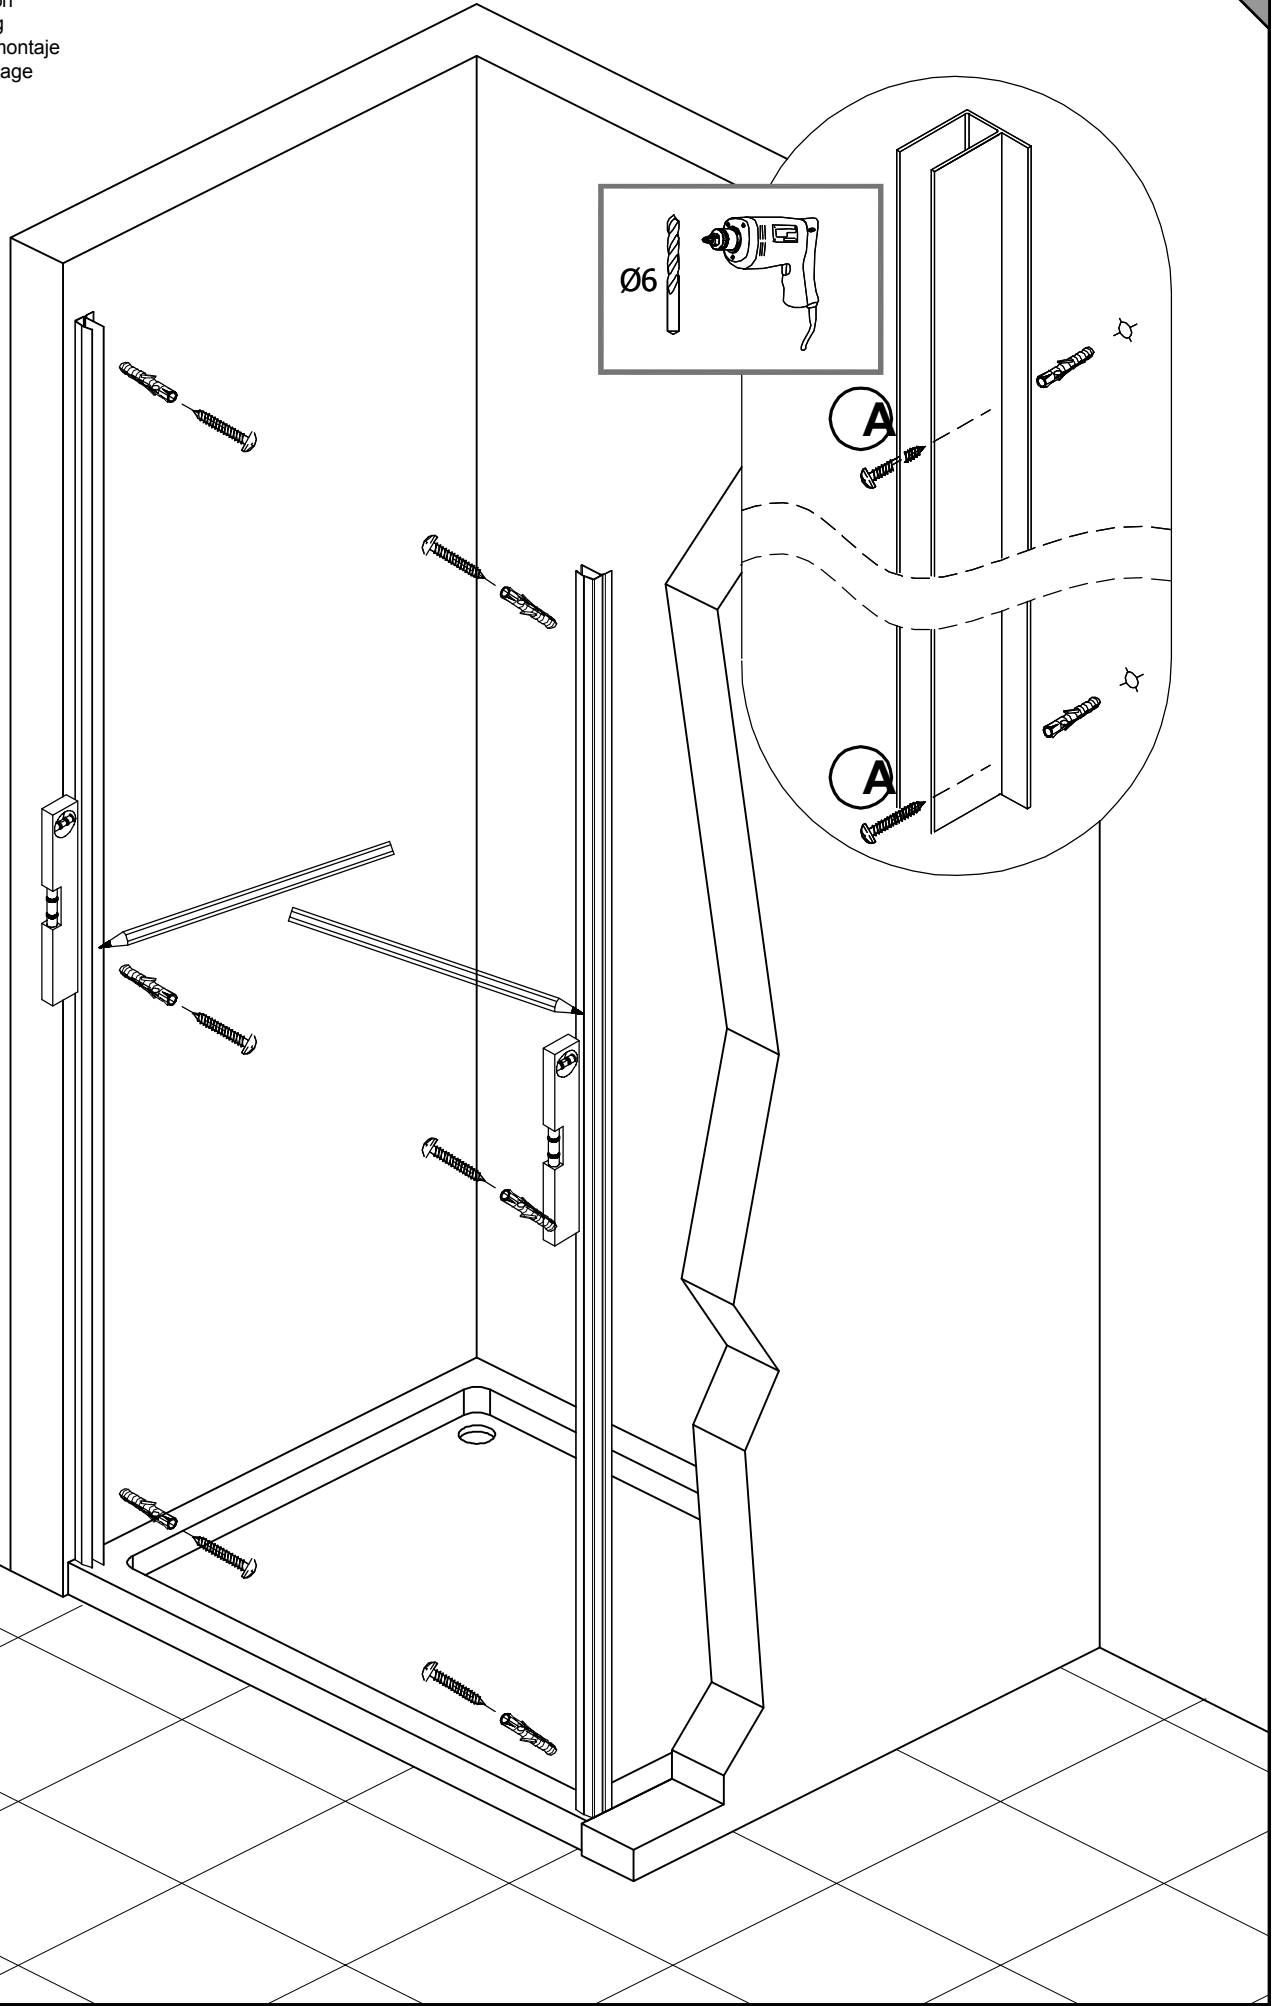

WEB 3.0 P2S

1

- I Istruzioni di montaggio
- GB Installation instruction
- D Installationsanleitung
- E Instrucciones dem montaje
- F Instructions de montage

Rev. 00

B
6x
3.9X13

Ø3

B

- F**
2x
- E**
4x