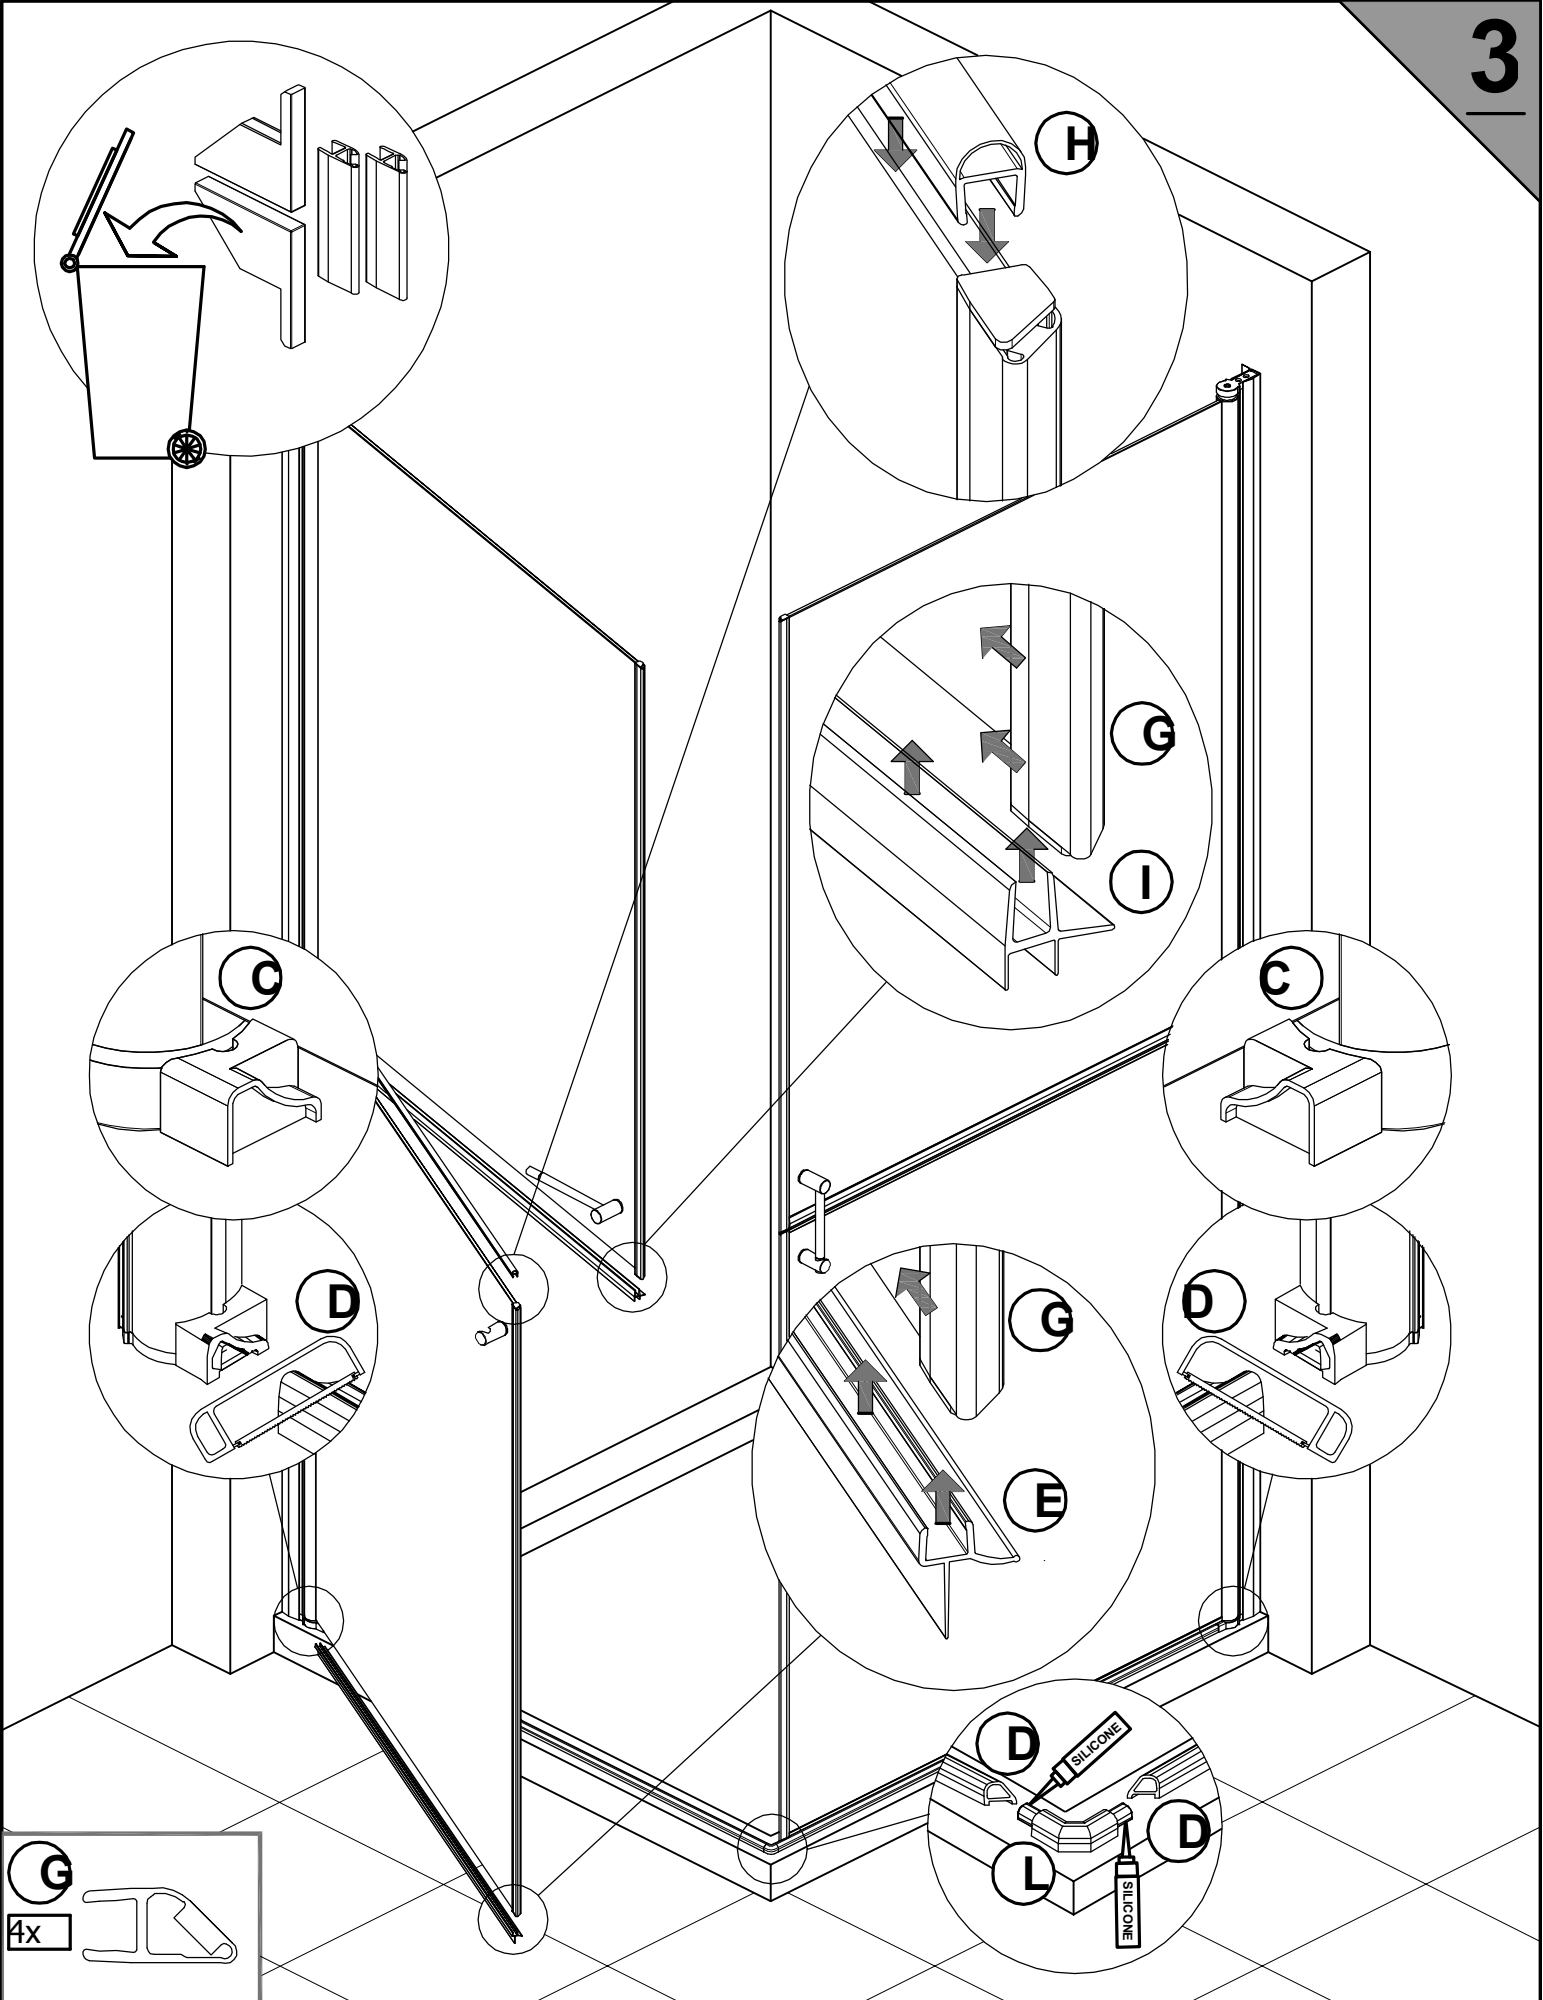

WEB 5.0 A 1/2

1

- I Istruzioni di montaggio
- GB Installation instruction
- D Installationsanleitung
- E Instrucciones dem montaje
- F Instructions de montage

Rev. 00

L 1x	
I 2x	
H 2x	
G 4x	
E 2x	
D 1x	
C 1x	
B 4x	 3.9X13
A 6x	 3.9X32