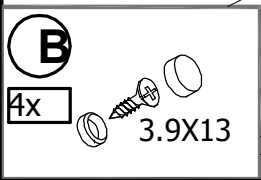

WEB 5.0 A 1/2

1

- I Istruzioni di montaggio
- GB Installation instruction
- D Installationsanleitung
- E Instrucciones dem montaje
- F Instructions de montage

Rev. 00

L 1x	
I 2x	
H 2x	
G 4x	
E 2x	
D 1x	
C 1x	
B 4x	 3.9X13
A 6x	 3.9X32