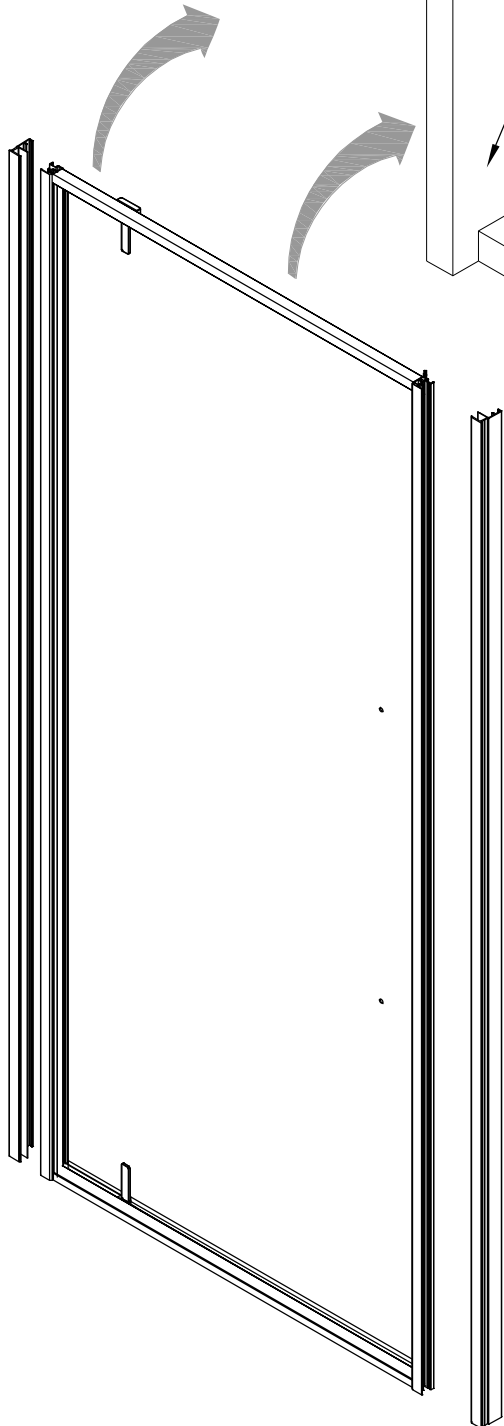

ZEN : PV

- I Istruzioni di montaggio
- GB Installation instruction
- D Installationsanleitung
- E Instrucciones dem montaje
- F Instructions de montage

COD. 21295
Rev.01
09/05/2017

PV

A  6 x 3.9X50	B 1 X SX 3,5x13  1 X DX 3,5x13 	C 2 x 	D 1 x 
E M4X60 1 x  M4X60	F 6 x 3,9 x 13 	G 4 x 	H 1 x 
I 1 x 			

ZEN PV

Reversible

ZEN PV

1

1

ESTERNO
OUTSIDE
BOX

(E)

INTERNO
INSIDE
BOX

M4X60

M4X60

2

(F)

(G)

0.0 / +10 mm

SILICONE

SILICONE