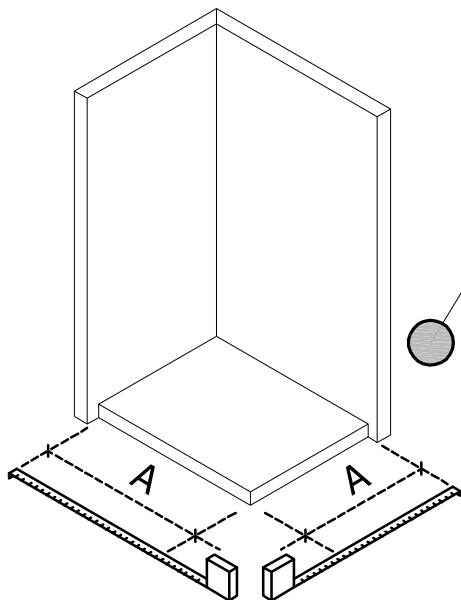

ZEN : PV

- I Istruzioni di montaggio
- GB Installation instruction
- D Installationsanleitung
- E Instrucciones dem montaje
- F Instructions de montage

COD. 21295
Rev.01
09/05/2017

PV

A  6 x 3.9X50	B 1 X SX 3,5x13  1 X DX 3,5x13 	C 2 x 	D 1 x 
E M4X60 1 x  M4X60	F 6 x 3,9 x 13 	G 4 x 	H 1 x 
I 1 x 			

ZEN PV

Reversible

ZEN PV

1

1

ESTERNO
OUTSIDE
BOX

(E)

INTERNO
INSIDE
BOX

M4X60

M4X60

2

(F)

(G)

0.0 / +10 mm

SILICONE

SILICONE