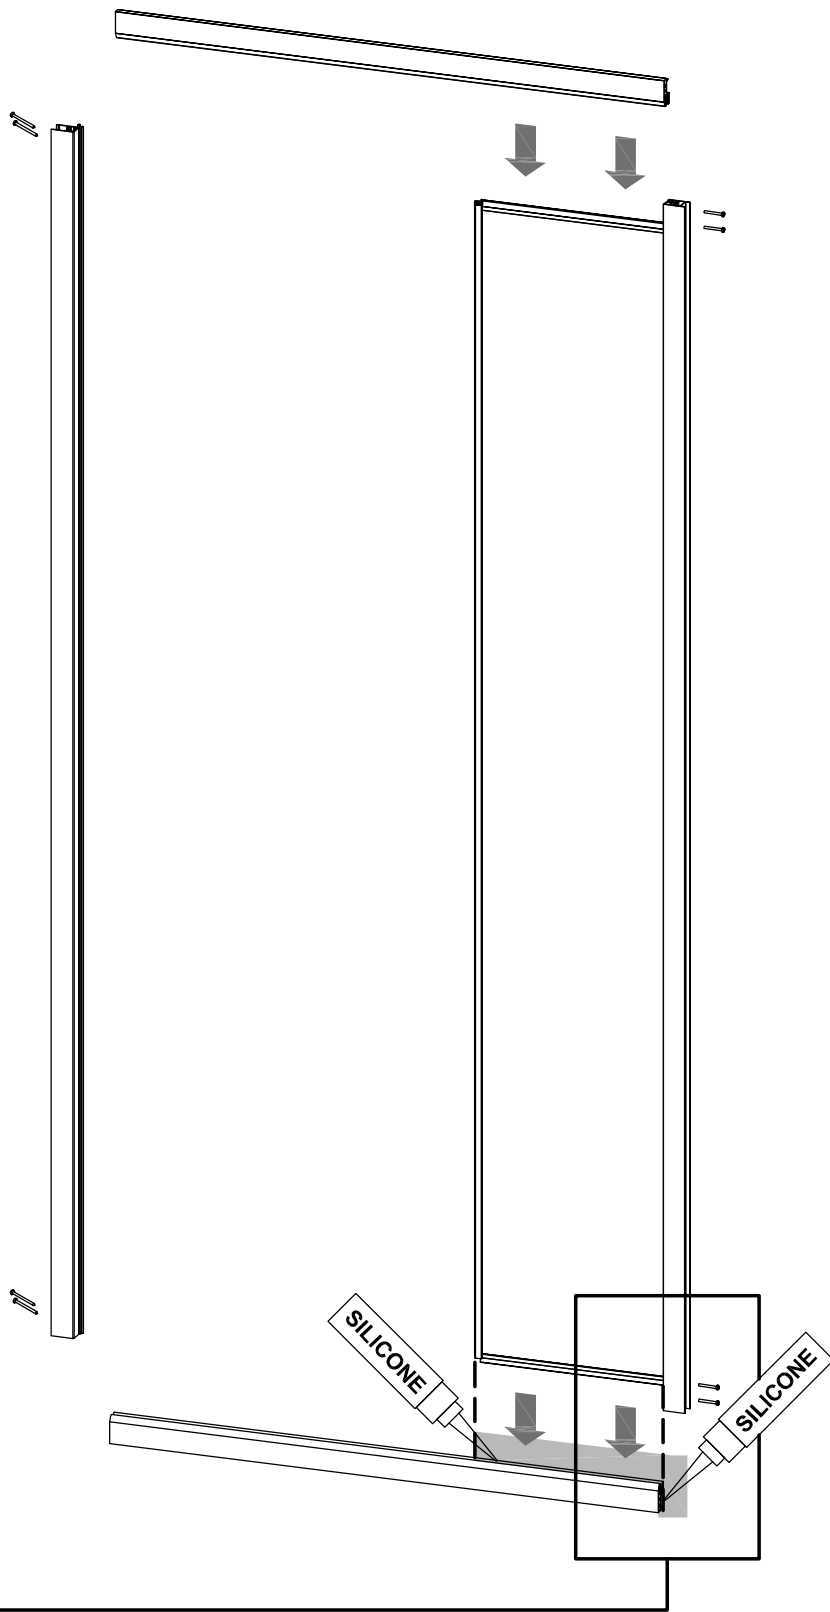

LIVE PVF

- I Istruzioni di montaggio
- GB Installation instruction
- D Installationanleitung
- E Instrucciones dem montaje
- F Instructions de montage

Cod. 21117
08/06/2015
Rev. 02

REVERSIBLE
REVERSIBLE

8 x
Ø3.5X45

∅3

4 x

3,9X13