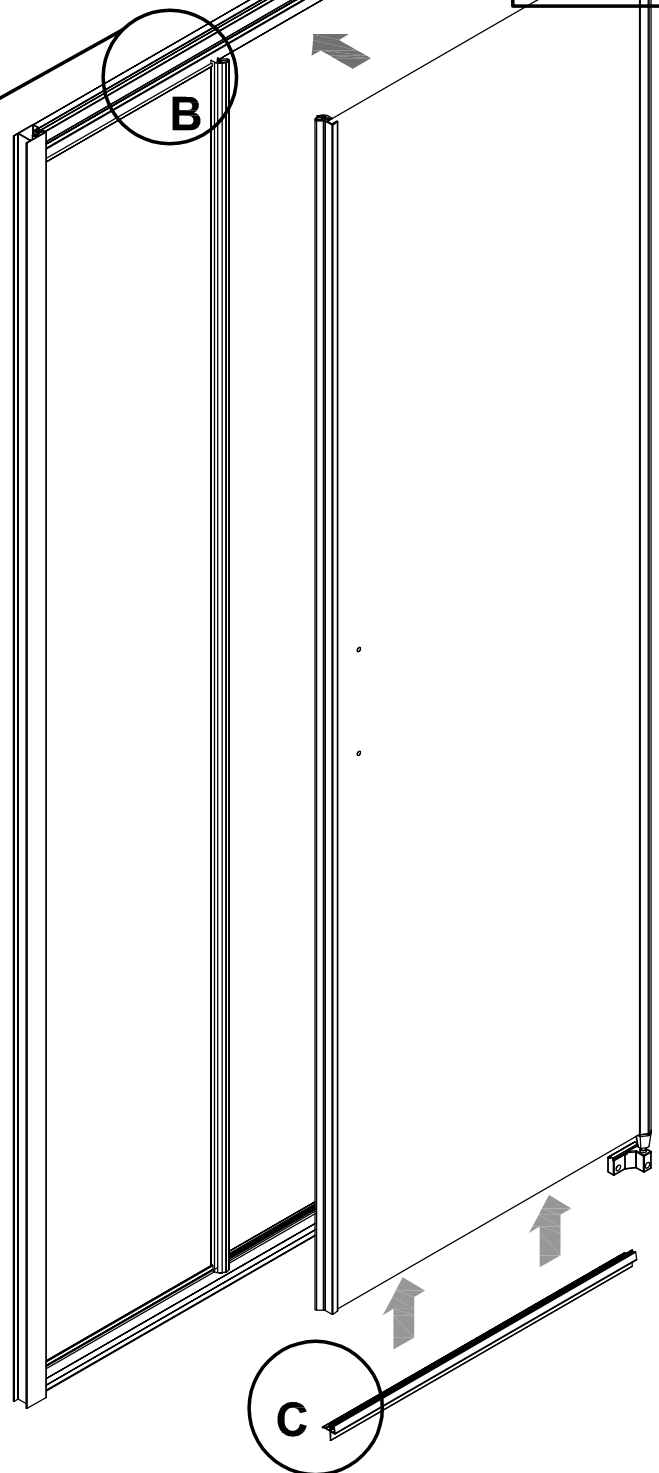

LIVE PVF

- I Istruzioni di montaggio
- GB Installation instruction
- D Installationanleitung
- E Instrucciones dem montaje
- F Instructions de montage

Cod. 21117
08/06/2015
Rev. 02

REVERSIBLE
REVERSIBLE

8 x
Ø3.5X45

∅3

4 x

3,9X13