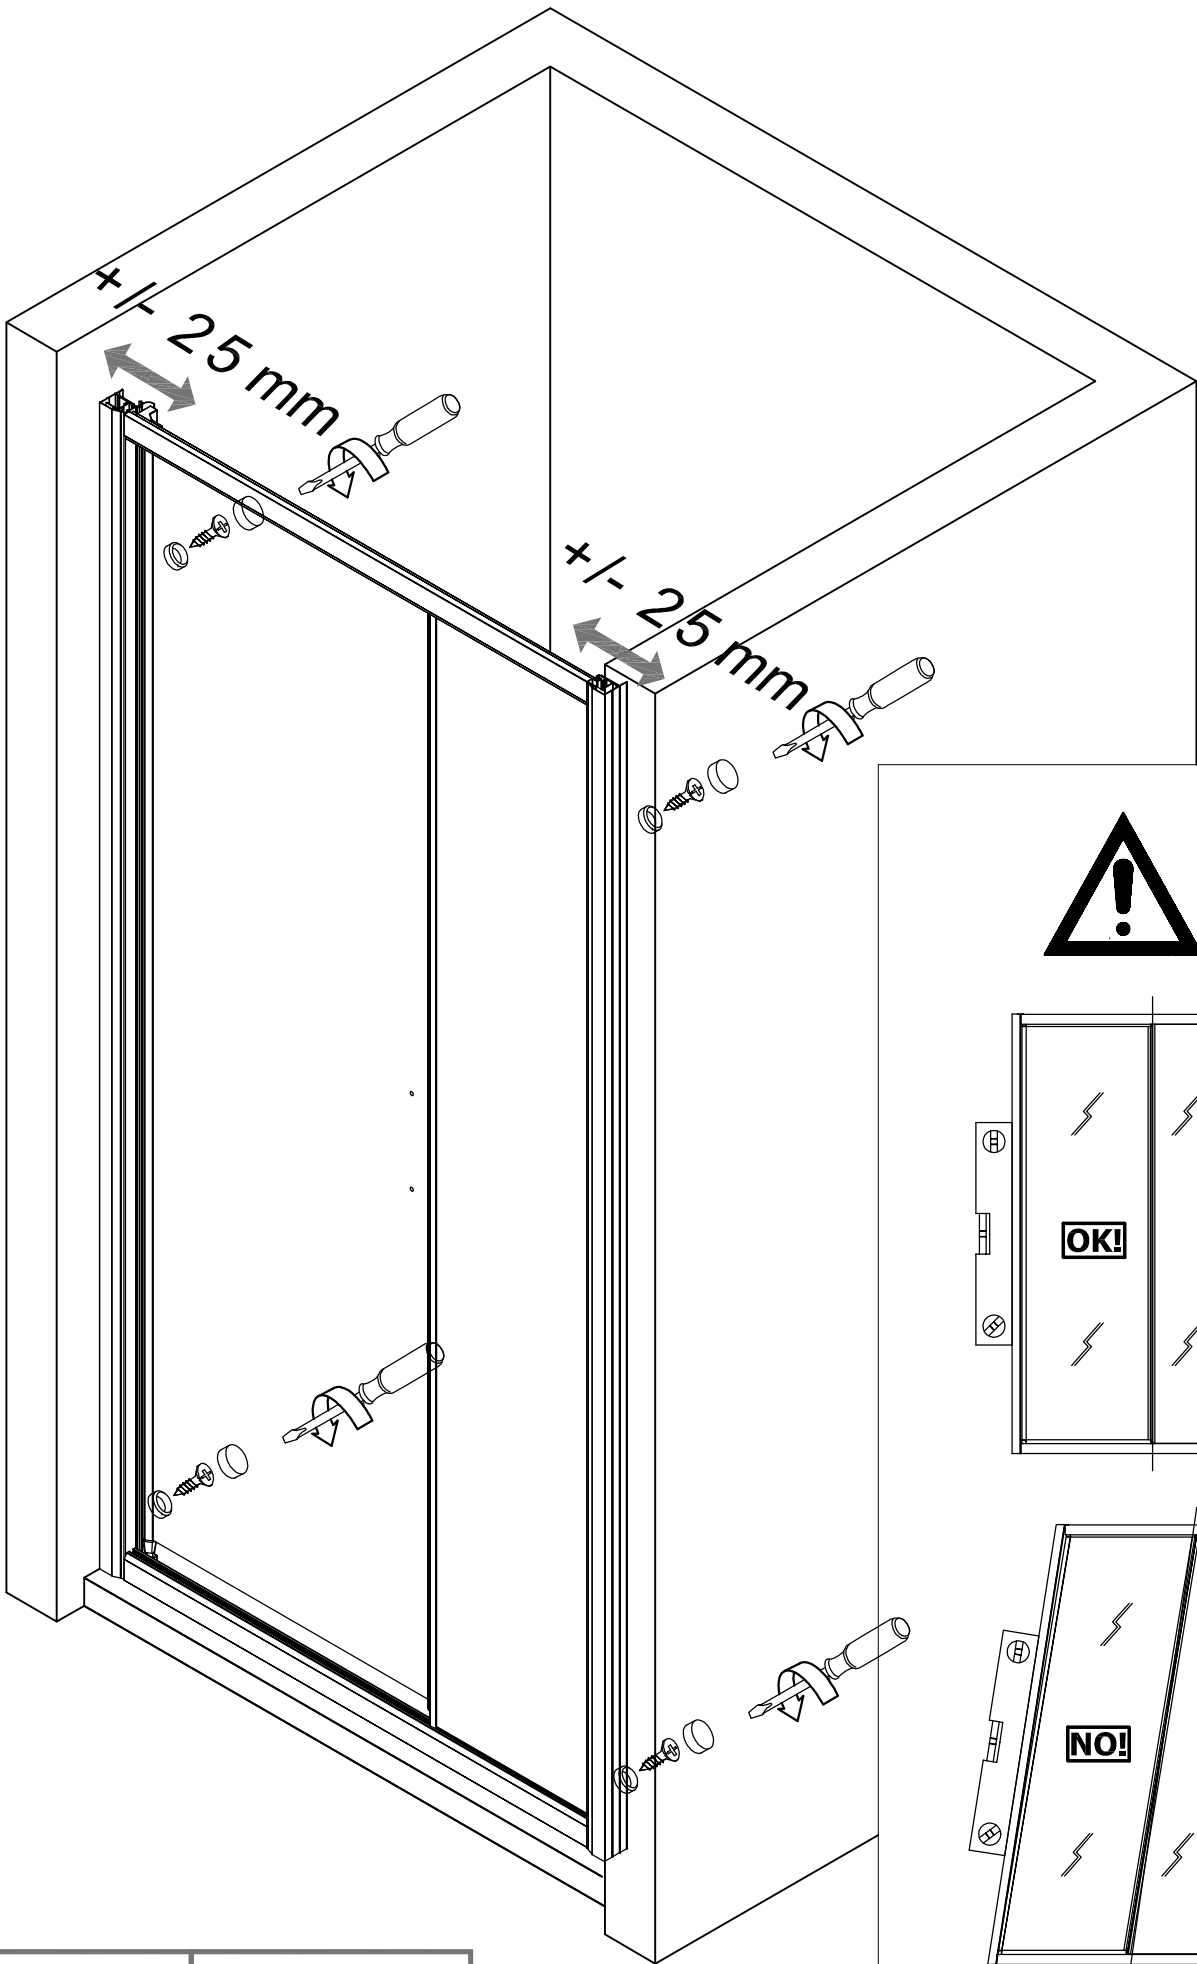

LIVE PVF

- I Istruzioni di montaggio
- GB Installation instruction
- D Installationanleitung
- E Instrucciones dem montaje
- F Instructions de montage

Cod. 21117
08/06/2015
Rev. 02

REVERSIBLE
REVERSIBLE

8 x
Ø3.5X45

∅3

4 x

3,9X13