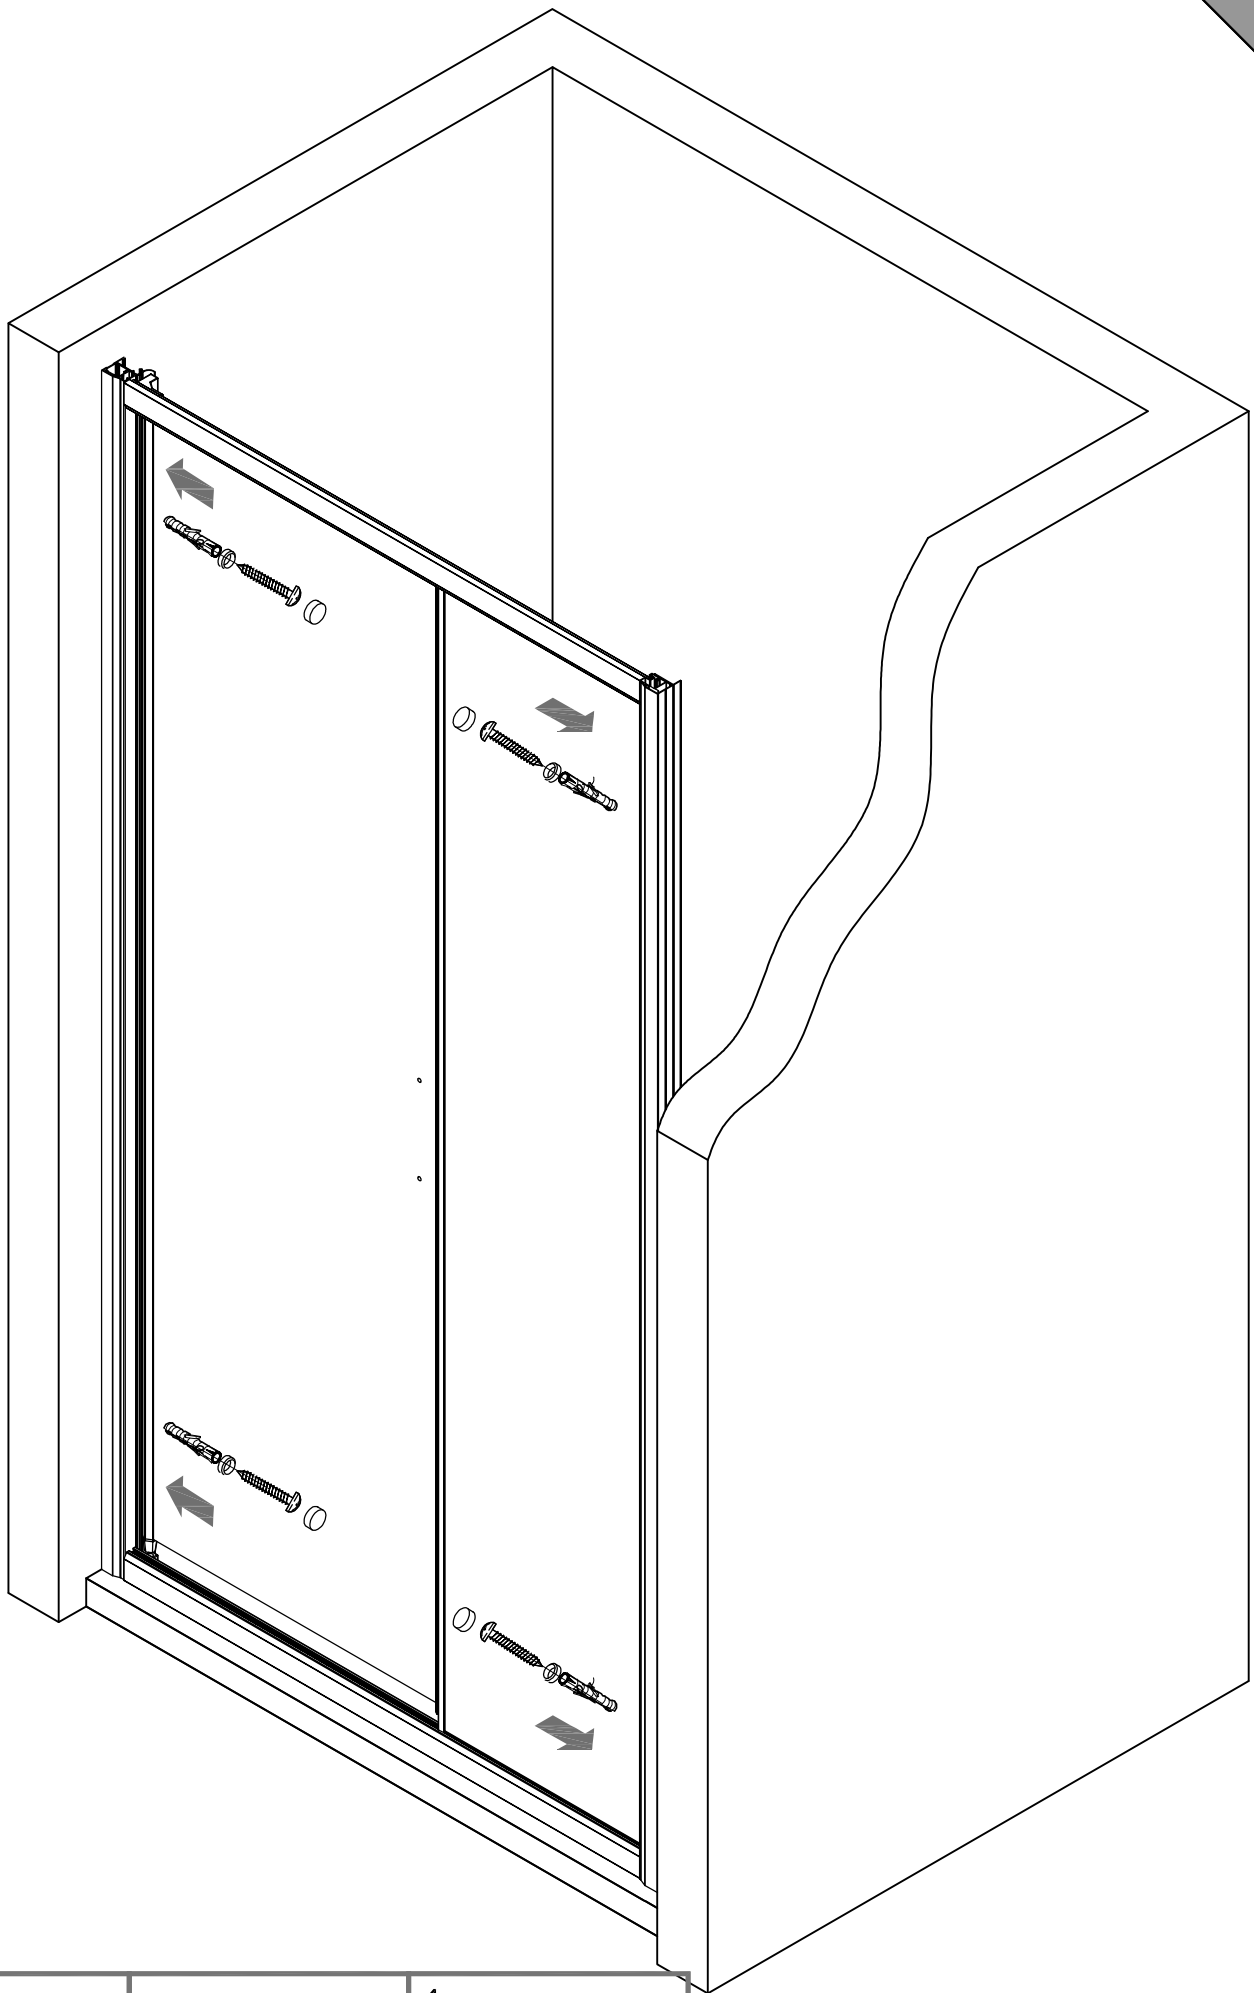

LIVE PVF

- I Istruzioni di montaggio
- GB Installation instruction
- D Installationanleitung
- E Instrucciones dem montaje
- F Instructions de montage

Cod. 21117
08/06/2015
Rev. 02

REVERSIBLE
REVERSIBLE

8 x
Ø3.5X45

∅3

4 x

3,9X13