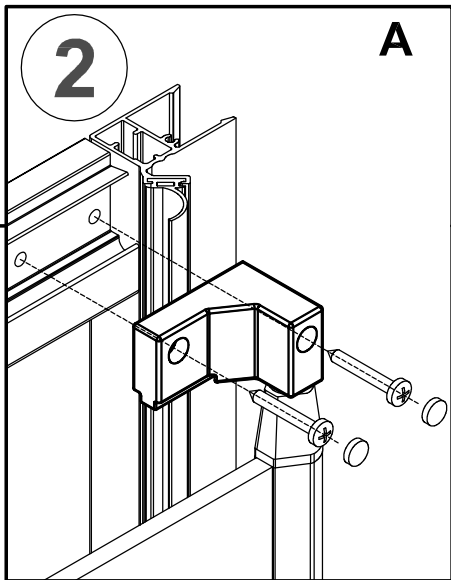

LIVE PVF

- I Istruzioni di montaggio
- GB Installation instruction
- D Installationanleitung
- E Instrucciones dem montaje
- F Instructions de montage

Cod. 21117
08/06/2015
Rev. 02

REVERSIBLE
REVERSIBLE

8 x
Ø3.5X45

∅3

4 x

3,9X13