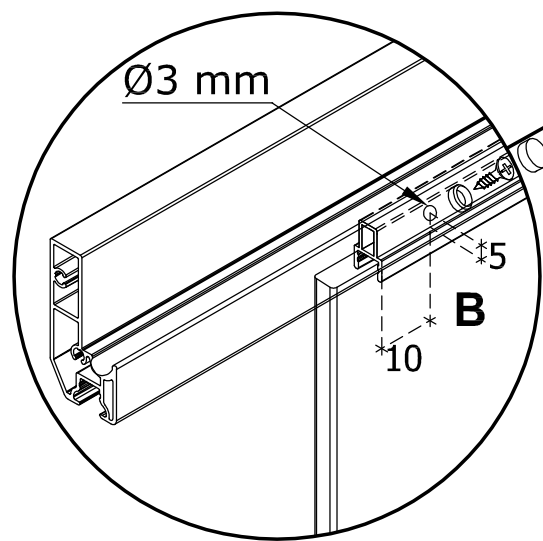

LIVE PVF

- I Istruzioni di montaggio
- GB Installation instruction
- D Installationanleitung
- E Instrucciones dem montaje
- F Instructions de montage

Cod. 21117
08/06/2015
Rev. 02

REVERSIBLE
REVERSIBLE

8 x
Ø3.5X45

∅3

4 x

3,9X13