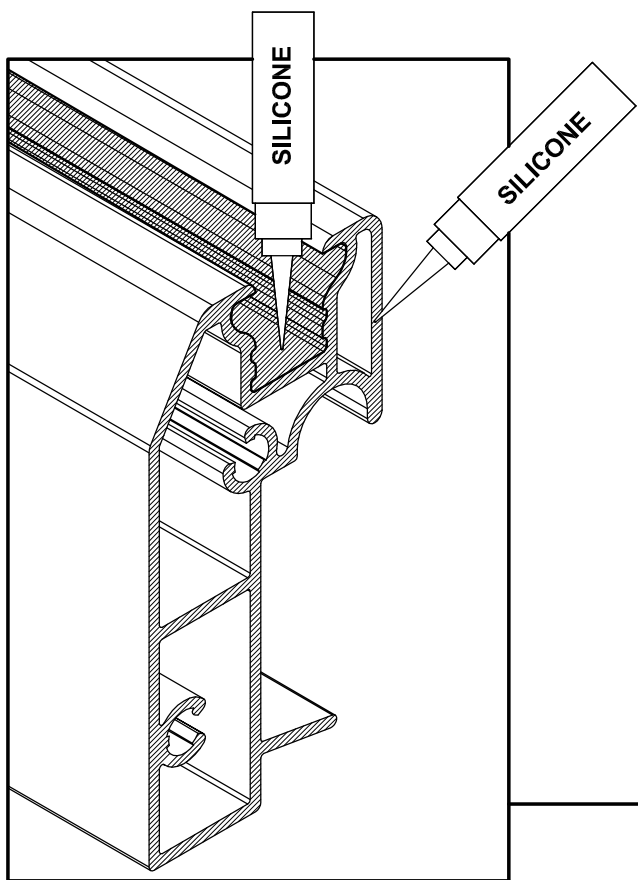

LIVE PVF

- I Istruzioni di montaggio
- GB Installation instruction
- D Installationanleitung
- E Instrucciones dem montaje
- F Instructions de montage

Cod. 21117
08/06/2015
Rev. 02

REVERSIBLE
REVERSIBLE

8 x
Ø3.5X45

∅3

4 x

3,9X13