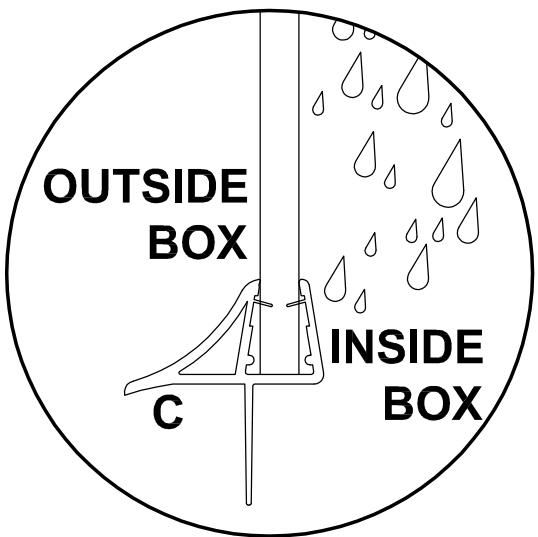

LIVE PVF

- I Istruzioni di montaggio
- GB Installation instruction
- D Installationanleitung
- E Instrucciones dem montaje
- F Instructions de montage

Cod. 21117
08/06/2015
Rev. 02

REVERSIBLE
REVERSIBLE

8 x
Ø3.5X45

∅3

4 x

3,9X13