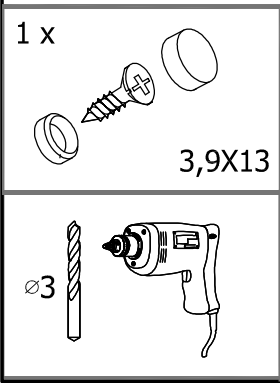

LIVE PVF

- I Istruzioni di montaggio
- GB Installation instruction
- D Installationanleitung
- E Instrucciones dem montaje
- F Instructions de montage

Cod. 21117
08/06/2015
Rev. 02

REVERSIBLE
REVERSIBLE

8 x
Ø3.5X45

∅3

4 x

3,9X13