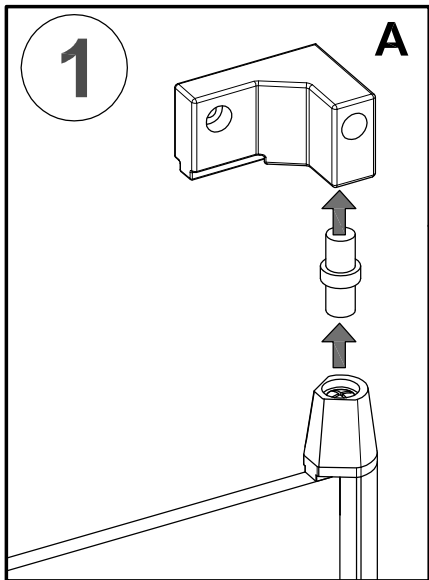

LIVE PVF

- I Istruzioni di montaggio
- GB Installation instruction
- D Installationanleitung
- E Instrucciones dem montaje
- F Instructions de montage

Cod. 21117
08/06/2015
Rev. 02

REVERSIBLE
REVERSIBLE

8 x
Ø3.5X45

∅3

4 x

3,9X13