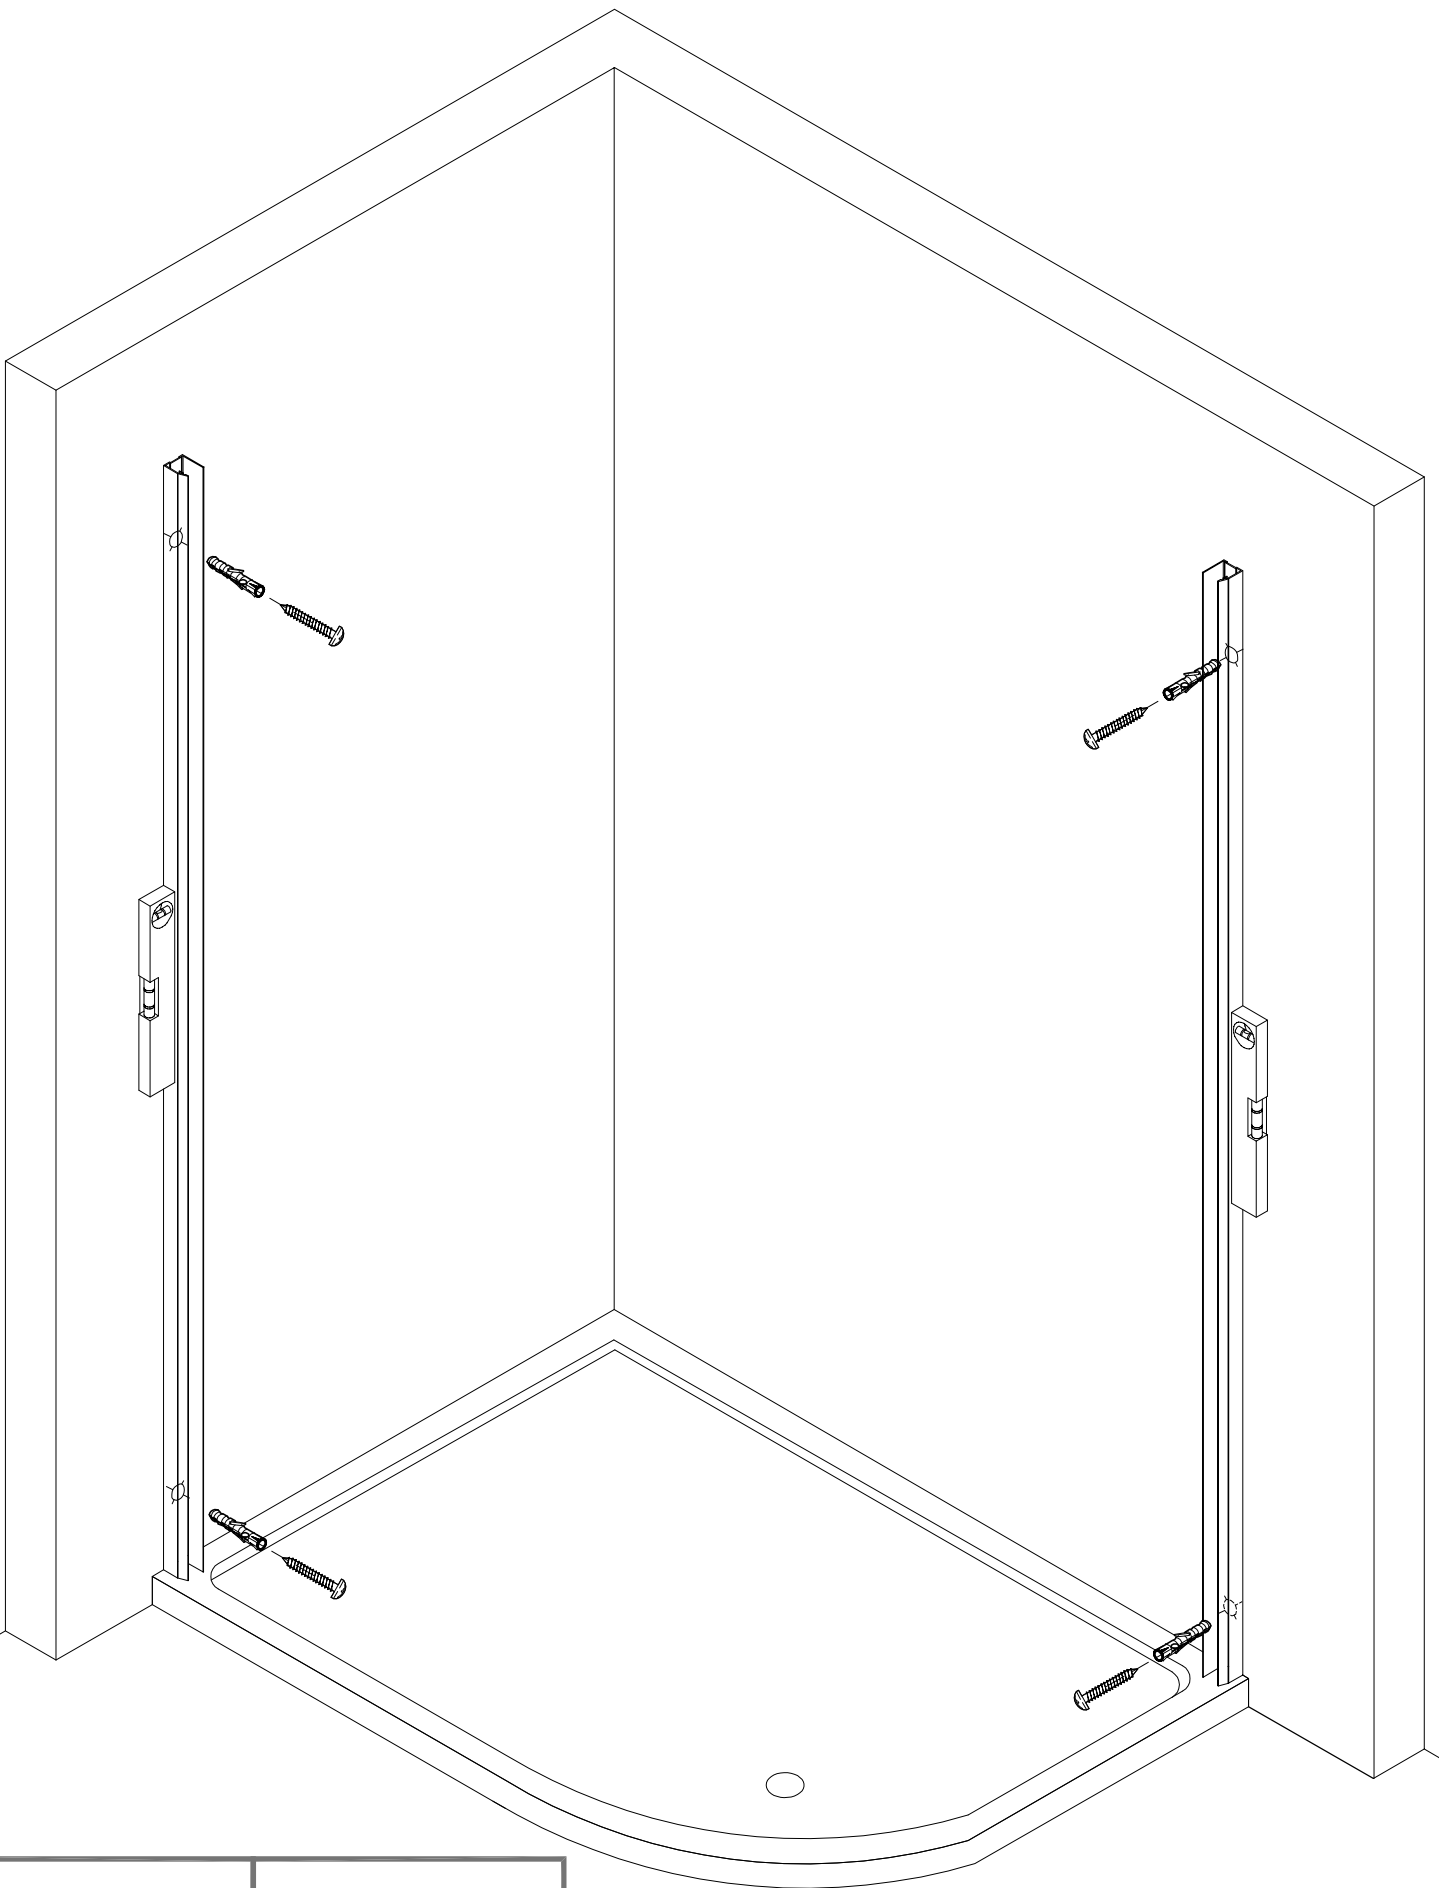

3.9X13

4 x SOPRA  
SIDE UP

4 x SOTTO  
SIDE DOWN

3.5X45

3.9X13

4 x

∅6

195mm LIVE S2S 90x70cm  
 295mm LIVE S2S 100x80cm  
 495mm LIVE S2S 120x80cm

7mm LIVE S2S 90x70cm  
 107mm LIVE S2S 100x80cm  
 107mm LIVE S2S 120x80cm

212mm LIVE S2S 90x70cm  
 312mm LIVE S2S 100x80cm  
 512mm LIVE S2S 120x80cm

24mm LIVE S2S 90x70cm  
 124mm LIVE S2S 100x80cm  
 124mm LIVE S2S 120x80cm

<p>2 x <b>A</b></p>	<p>4x</p> <p>3.9X13</p>	<p>6x</p> <p>3.9X13</p>	<p>∅3</p>
-------------------------	-------------------------	-------------------------	-----------

4 x SOPRA  
SIDE UP

4 x SOTTO  
SIDE DOWN