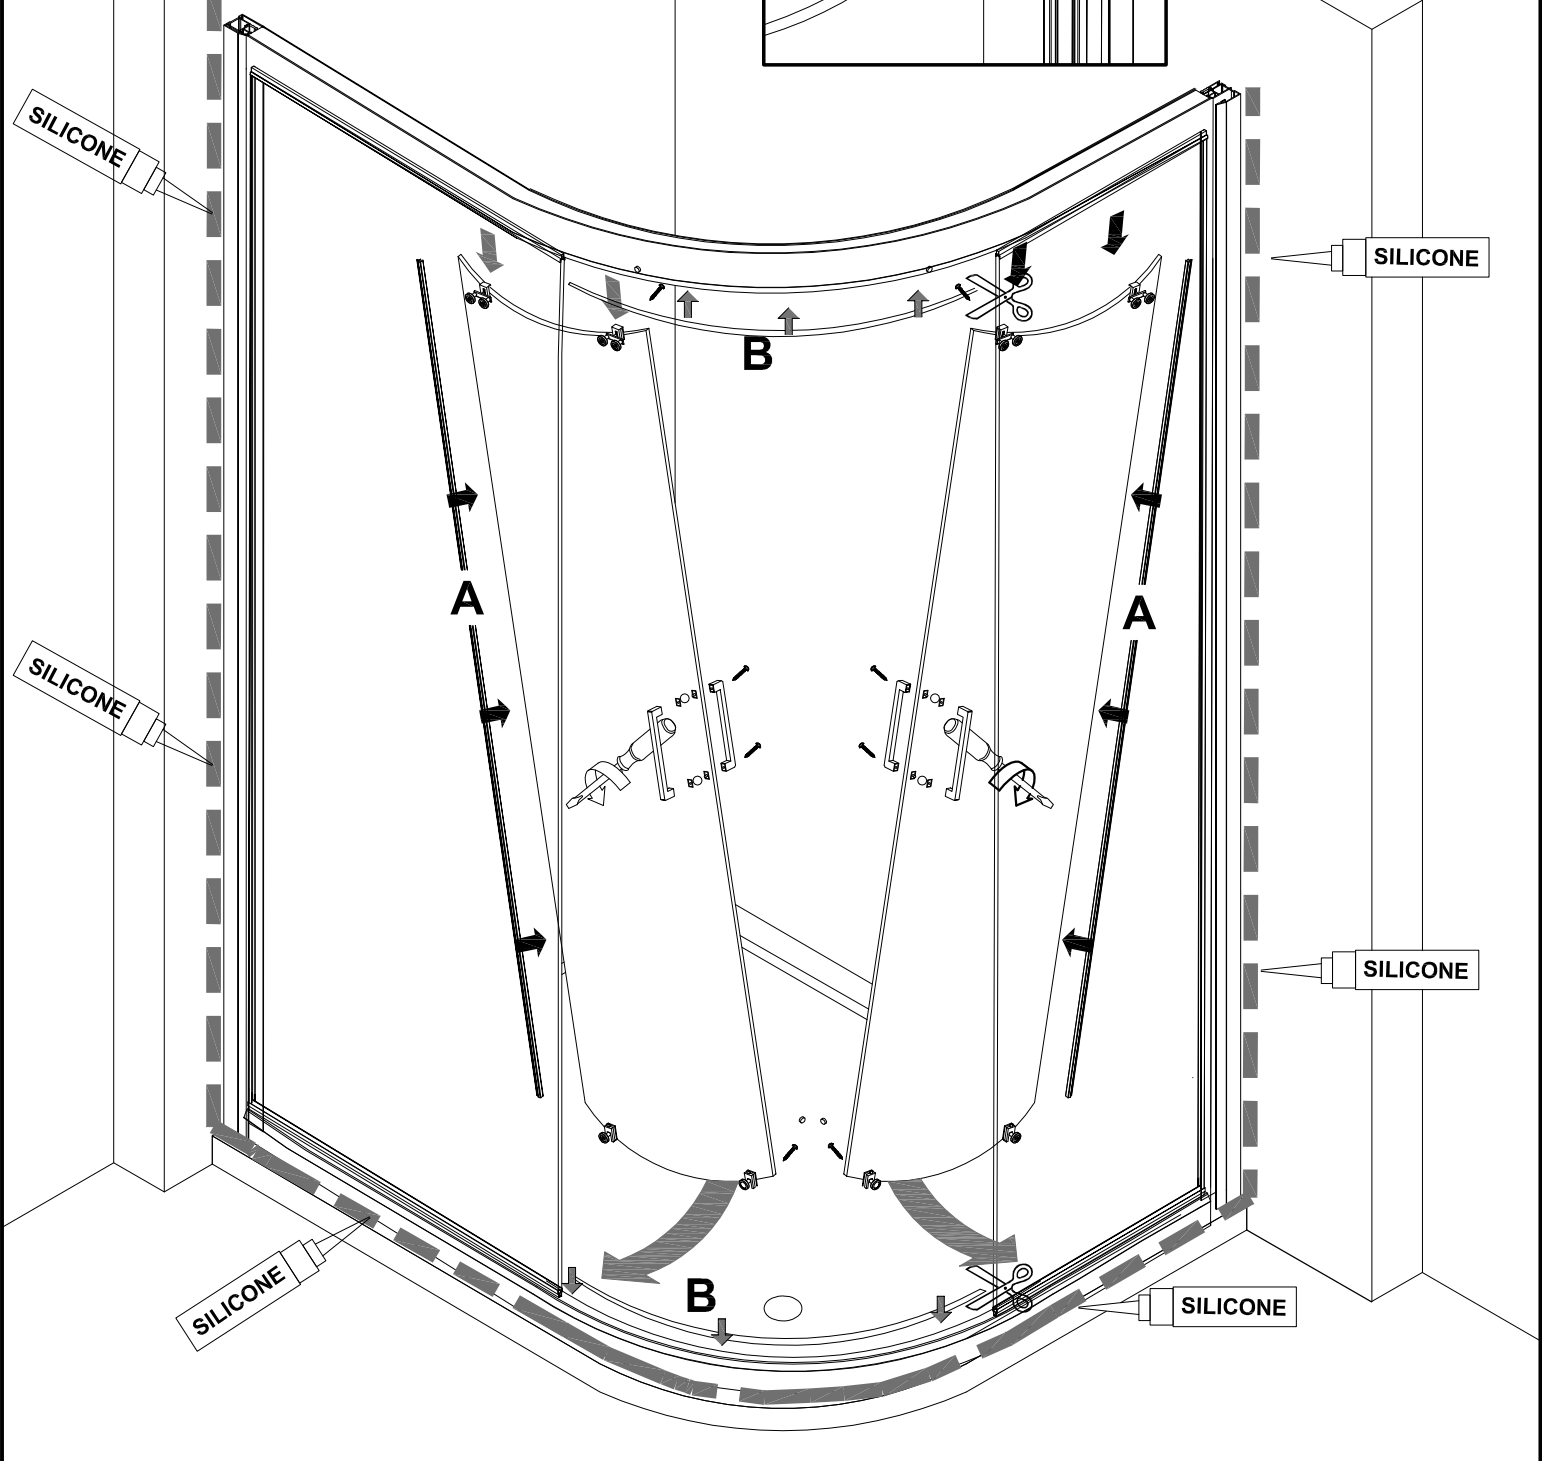

10  
4  
3.9X13

10  
4  
3.9X13

UP

Ø3 mm

SILICONE

3.5X45

SILICONE

3.9X32

3.9X13

4 x SOPRA  
SIDE UP

4 x SOTTO  
SIDE DOWN

3.5X45

3.9X13

4 x

∅6

195mm LIVE S2S 90x70cm  
 295mm LIVE S2S 100x80cm  
 495mm LIVE S2S 120x80cm

7mm LIVE S2S 90x70cm  
 107mm LIVE S2S 100x80cm  
 107mm LIVE S2S 120x80cm

212mm LIVE S2S 90x70cm  
 312mm LIVE S2S 100x80cm  
 512mm LIVE S2S 120x80cm

24mm LIVE S2S 90x70cm  
 124mm LIVE S2S 100x80cm  
 124mm LIVE S2S 120x80cm

<p>2 x <b>A</b></p>	<p>4x</p> <p>3.9X13</p>	<p>6x</p> <p>3.9X13</p>	<p>∅3</p>
-------------------------	-------------------------	-------------------------	-----------

4 x SOPRA  
SIDE UP

4 x SOTTO  
SIDE DOWN