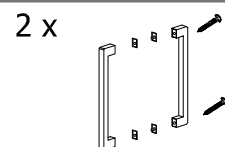

10  
4  
3.9X13

10  
4  
3.9X13

UP

Ø3 mm

SILICONE

3.5X45

SILICONE

3.9X32

3.9X13

4 x SOPRA  
SIDE UP

4 x SOTTO  
SIDE DOWN

3.5X45

3.9X13

4 x

∅6

195mm LIVE S2S 90x70cm  
 295mm LIVE S2S 100x80cm  
 495mm LIVE S2S 120x80cm