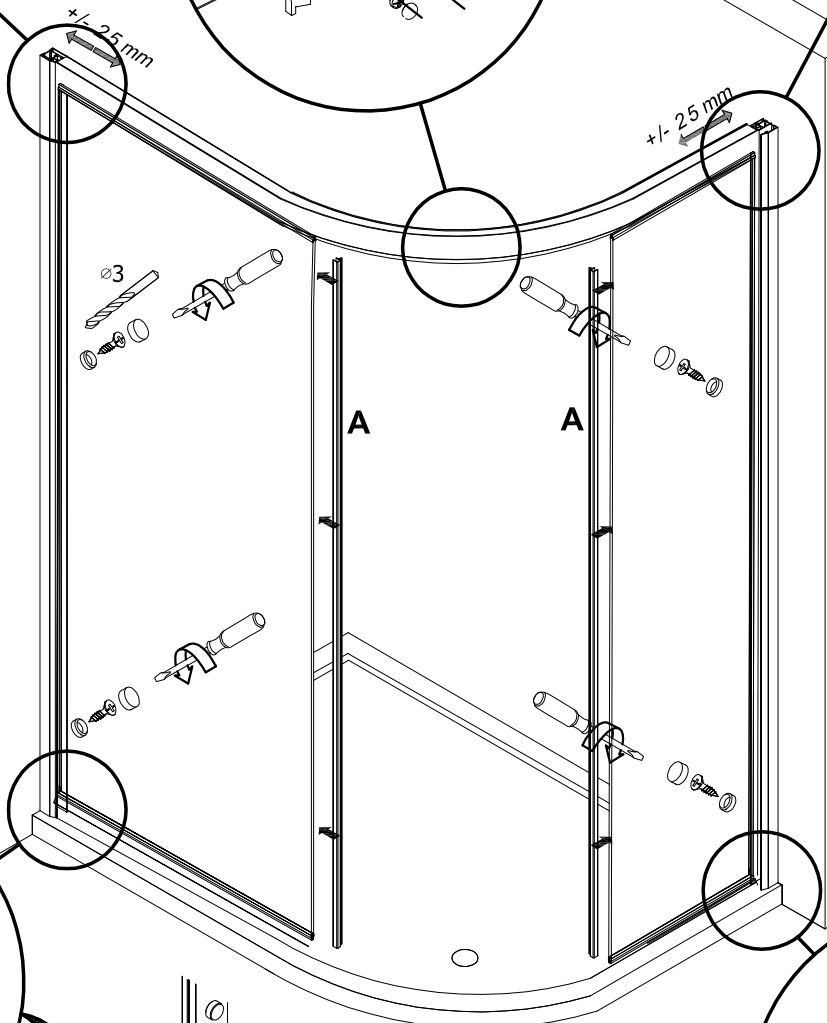

10  
4  
3.9X13

10  
4  
3.9X13

UP

Ø3 mm

SILICONE

3.5X45

SILICONE

3.9X32

3.9X13

4 x SOPRA  
SIDE UP

4 x SOTTO  
SIDE DOWN

3.5X45

3.9X13

4 x

∅6

195mm LIVE S2S 90x70cm  
 295mm LIVE S2S 100x80cm  
 495mm LIVE S2S 120x80cm

7mm LIVE S2S 90x70cm  
 107mm LIVE S2S 100x80cm  
 107mm LIVE S2S 120x80cm

212mm LIVE S2S 90x70cm  
 312mm LIVE S2S 100x80cm  
 512mm LIVE S2S 120x80cm

24mm LIVE S2S 90x70cm  
 124mm LIVE S2S 100x80cm  
 124mm LIVE S2S 120x80cm

<p>2 x <b>A</b></p>	<p>4x</p> <p>3.9X13</p>	<p>6x</p> <p>3.9X13</p>	<p>∅3</p>
-------------------------	-------------------------	-------------------------	-----------

4 x SOPRA  
SIDE UP

4 x SOTTO  
SIDE DOWN